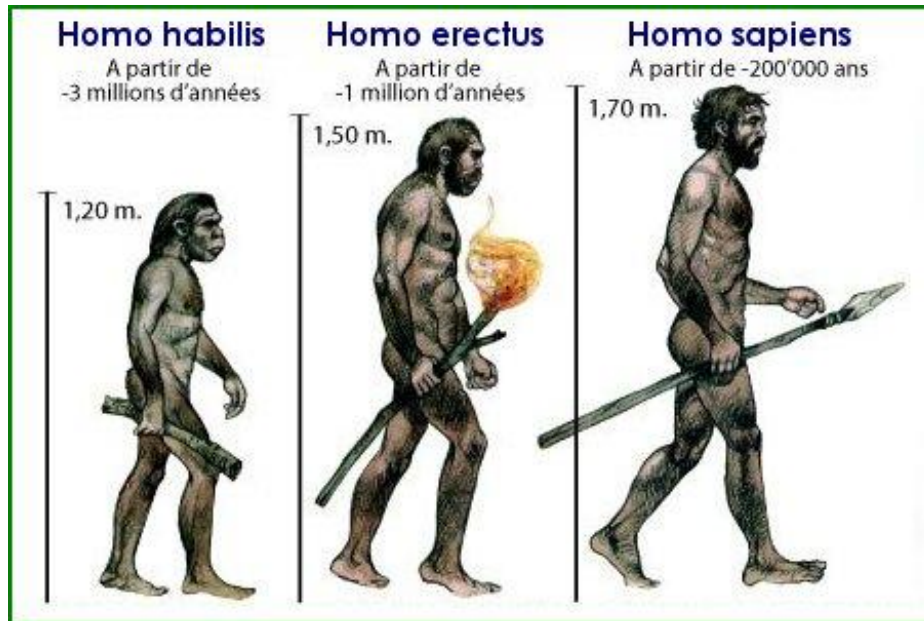

Prénom :

Date :

LA PRÉHISTOIRE

Document 02 : L'évolution de l'homme

L'Homo habilis

(-3 à -1 millions d'années)

Taille : 1,20 m

Poids : 45 kg

Capacité crânienne : 700 cm³

L'Homo erectus

(-1 million à -200 000 ans)

Taille : 1,50 m

Poids : 60 kg

Capacité crânienne : 1 000 cm³

L'Homo sapiens

(-200 000 à nos jours)

Taille : 1,70 m

Poids : 70 kg

Capacité crânienne : 1 500 cm³