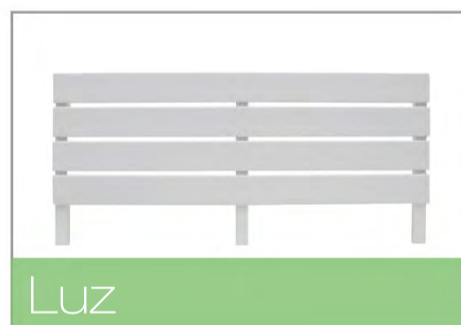

Vénitienne

Composée de 5 lames
 H. 60 x L. 144 cm : **92 €**
 Poteau intermédiaire / terminaison 8,5 x 8,5 x H. 65 cm avec chapeau : **33 €**
 Poteau d'angle : **42 €**

Pleine lisse

H. 70 x L. 142 cm : **133 €**
 Poteau intermédiaire / terminaison 5 x 9,6 cm avec chapeau, H. 90 cm : **40 €**
 Poteau d'angle : **59 €**

Pleine horizontale

H. 70 x L. 142 cm : **105 €**
 Poteau intermédiaire / terminaison 5 x 9,6 cm avec chapeau, H. 90 cm : **40 €**
 Poteau d'angle : **59 €**

■ Travées ajourées*

Tradition

H. 70 x L. 114 cm : **122 €**
 Poteau intermédiaire/terminaison 12 x 5,8 x H. 95 cm : **27 €**
 Poteau d'angle : **50 €**
 Disponible sur mesure en hauteur
 L. 114, 165 ou 216 cm hors-tout

Style ajouré

H. 70 x L. 144 cm ajouré : **102 €**
 Poteau intermédiaire / terminaison 9,6 x 9,6 x H. 90 cm avec chapeau : **46 €**
 Poteau d'angle : **52 €**

Luz

H. 70 x L. 150 cm : **125 €**
 Poteaux intégrés à la travée.