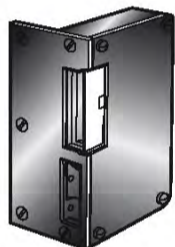

Existe également avec option festonnage

Grand Dampierre

Hauteur totale 1,05 m

Longueur	1,50 m	2 m
Prépeint noir	265 €	345 €
Anticorrosion	367 €	499 €
Poteau	assemblage et terminaison	angle
Prépeint noir	40 €	51 €
Anticorrosion	53 €	68 €

Rambouillet

Hauteur totale 0,98 m

Longueur	1,42 m	1,92 m
Prépeint noir	267 €	338 €
Anticorrosion	354 €	420 €
Poteau	assemblage et terminaison	angle
Prépeint noir	33 €	46 €
Anticorrosion	46 €	57 €

> Accessoires acier

■ Festonnage

Une protection contre les regards

La plupart de nos portails, portillons et travées de clôture acier peuvent recevoir en option un festonnage spécifique pour portails Lapeyre fourni prépercé, consultez-nous • Festonnage seul (sur commande) : tôle d'épaisseur 10/10e mm, fourni sans préperçage, ni brides et sans arrondis • Existe également en anti-corrosion, consultez-nous

■ Plus de confort

Gâche électrique

(pour modèles Confort et Prestige)

Pour ouvrir votre portillon depuis la maison. Couplée à un visiophone (p. 247) vous pourrez identifier un visiteur sans sortir • La gâche électrique Lapeyre peut être fournie avec une battue retardateur d'effraction • Prix, consultez-nous

Arrêtoirs

Réglable à sceller pour tous portails. La pièce : **17 €**

Pour portails acier lourds. La pièce : **24 €**

Butoir

Escamotable dans le sol, gâche de verrou réglable
En fonte. La pièce : **49 €**

■ Éléments décoratifs

Rosaces

A fixer sur le soubassement des portails acier • Fournies avec vis de fixation • En fonte • A repeindre selon la couleur du portail où elles seront fixées

Petite rosace, Ø 10 cm,
Ep. 3 cm, le jeu de 4 :
24,90 €

Grande rosace,
l. 39 cm x H. 22 cm x Ep. 4 cm,
l'unité : **22 €**

Chiffres en acier pour façade