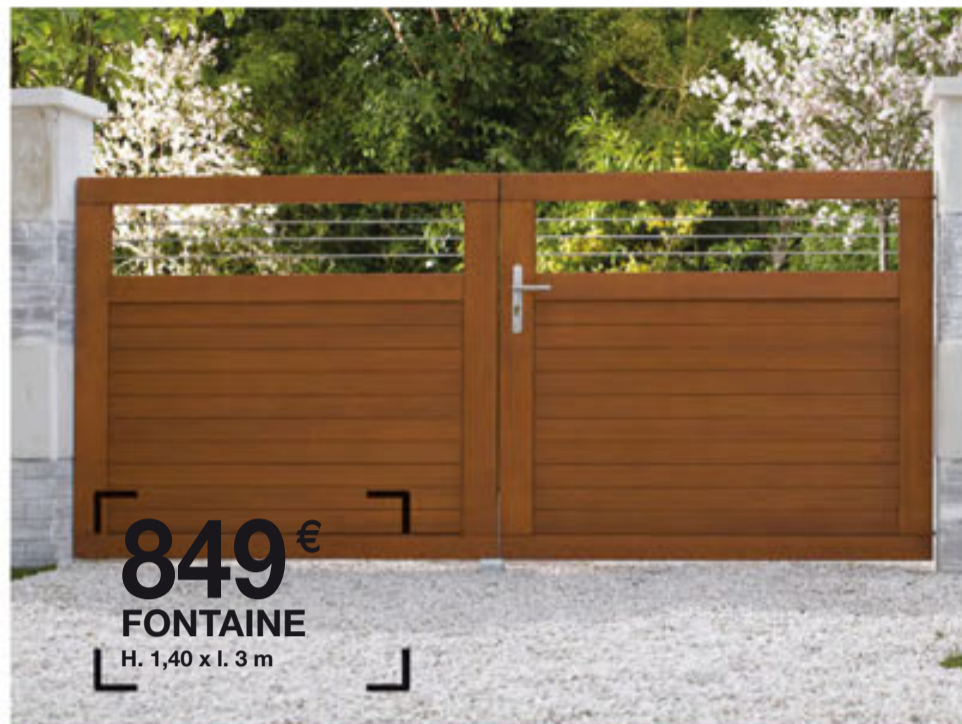

Fontaine

Bois exotique (Méranti d'Indonésie) • Hauteur 1,40 m • Partie haute en tubes inox • Epaisseur des montants et traverses : 40 mm • Motorisable • Fourni avec les accessoires de pose réglables à sceller

	Portails			Portillon
Largeur	2,50 m*	3 m	3,50 m	1 m
	755 €	849 €	959 €	349 €