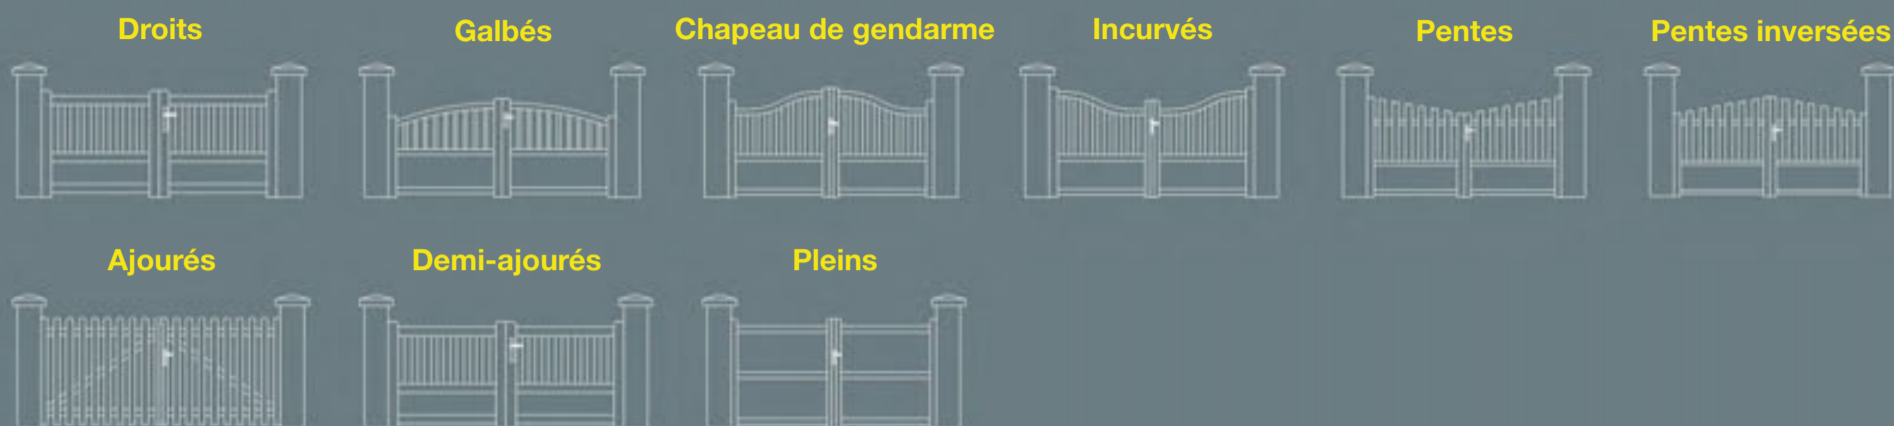

1 Je choisis mon ouverture

Coulissante

Retrouvez les portails coulissants p. 206

Battante

Retrouvez les portails battants p. 218

3 Je choisis mon matériau

Aluminium

Résistant et inaltérable, esthétique contemporaine, excellent compromis poids/résistance, peu d'entretien, adapté aux climats marins, couleurs à la carte.

Atouts des portails Aluminium

Selon les modèles

PVC

Esthétique intemporelle, PVC sans plomb, léger et économique, peu d'entretien, résistant au gel.

Atouts des portails PVC

Selon les modèles

2 Je choisis une forme et un remplissage

Acier

Résistant aux chocs, esthétique traditionnelle. Fourni avec une finition sous couche standard, peinture d'apprêt à recouvrir d'une peinture antirouille. En option : traitement anticorrosion et couleurs à la carte.

Bois

Résistant aux chocs et aux intempéries, traitement IFH⁽¹⁾, âme abou-tée et plaquée essence pour plus de durabilité, non recoupables. Entretien régulier. En option : finition appliquée en usine.

Atouts des portails Acier