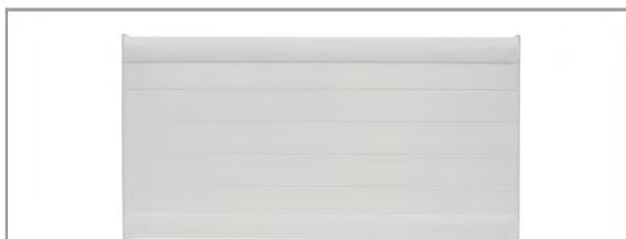

Dolomite, Rialto

Travée blanche H. 83 x l. 150 cm : **334 €**
Poteau d'assemblage H. 115 cm : **99 €**