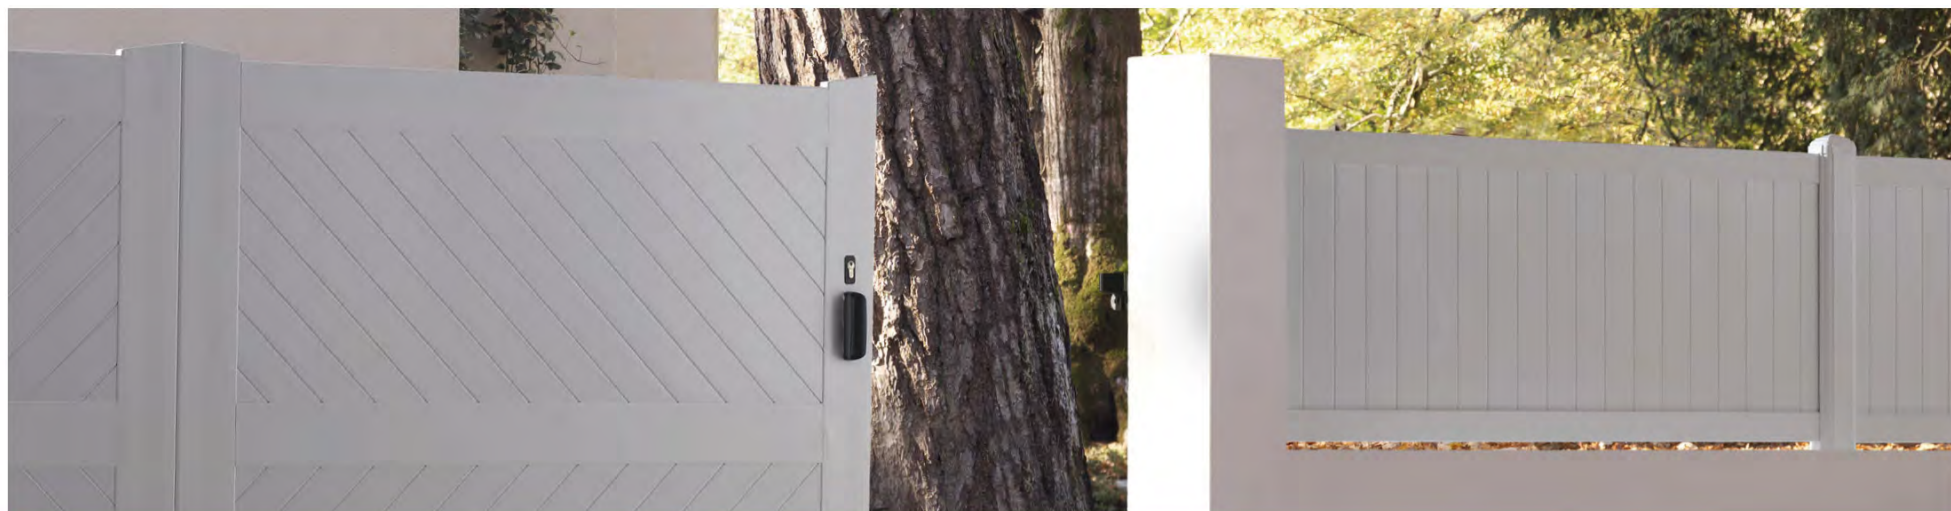

> Travées PVC

Travée Style plein