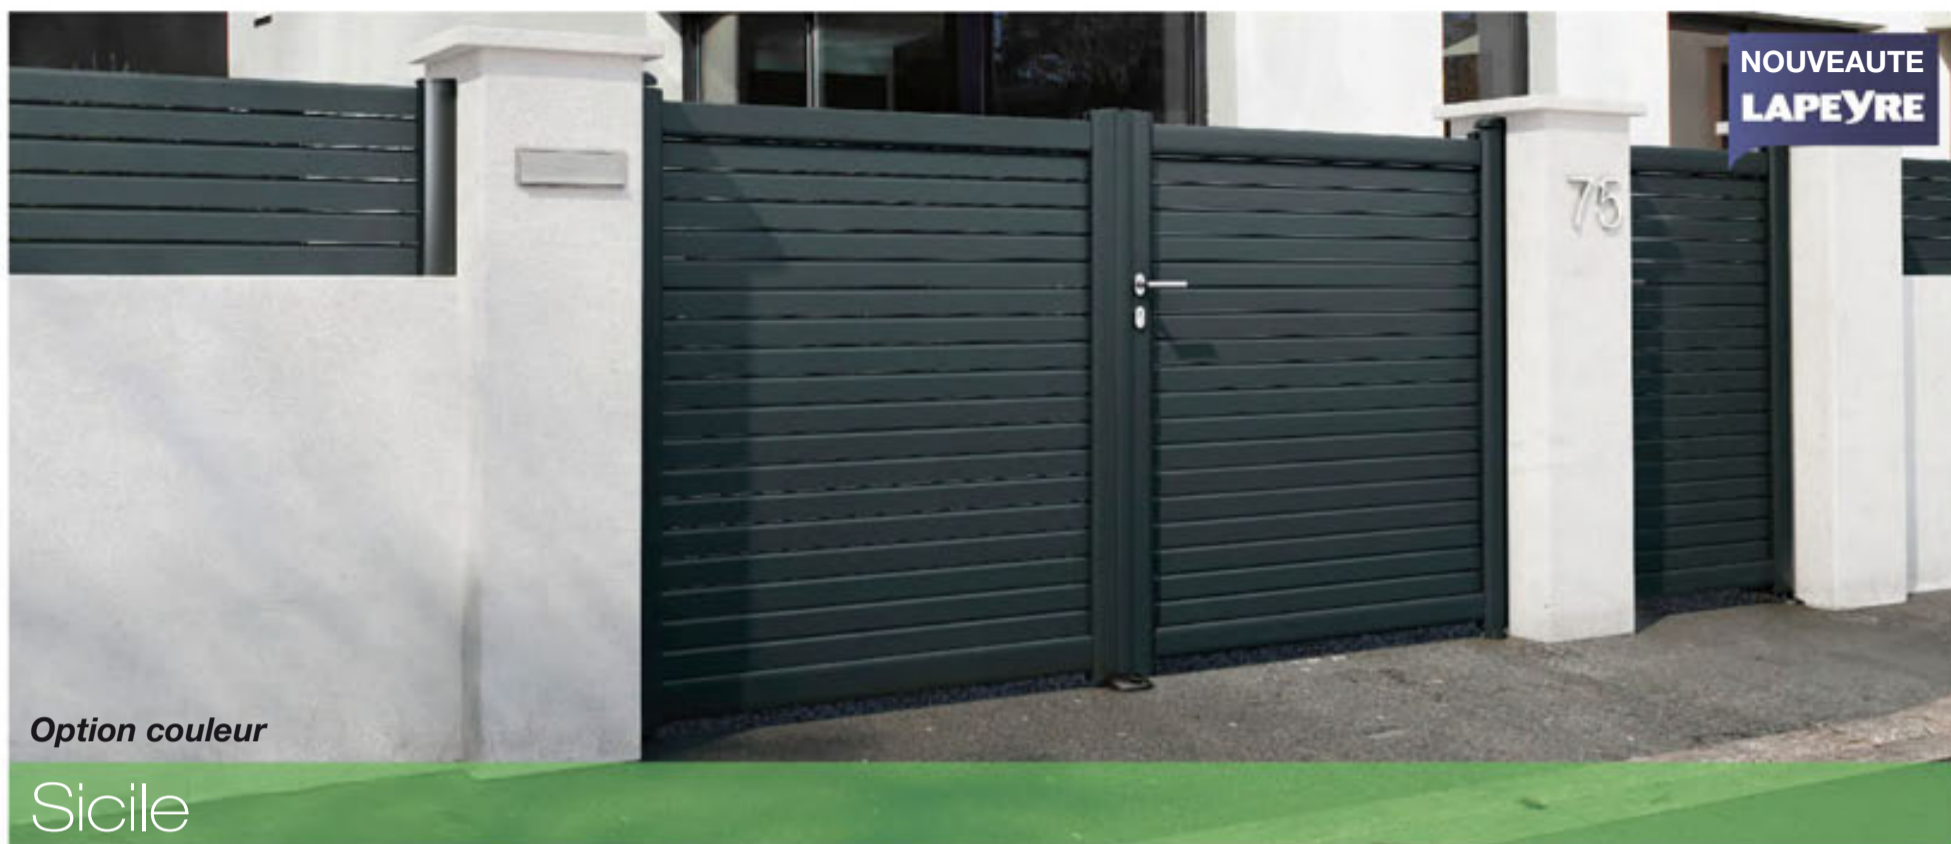

NOUVEAUTE
LAPEYRE

Option couleur

Sicile

Hauteur 1,60 m • Epaisseur des montants : 61 mm et des traverses : 40 mm • Motorisable • Sur mesure possible • Couleur standard : blanc • Option couleur (14 au choix) p. 203 • Fourni avec les accessoires de pose réglables à sceller • Travée et clôture coordonnées

	Portails		Portillon
Largeur	3 m	3,50 m	1 m
Blanc	1289 €	1489 €	649 €
Bronze ou anthracite	1589 €	1839 €	749 €