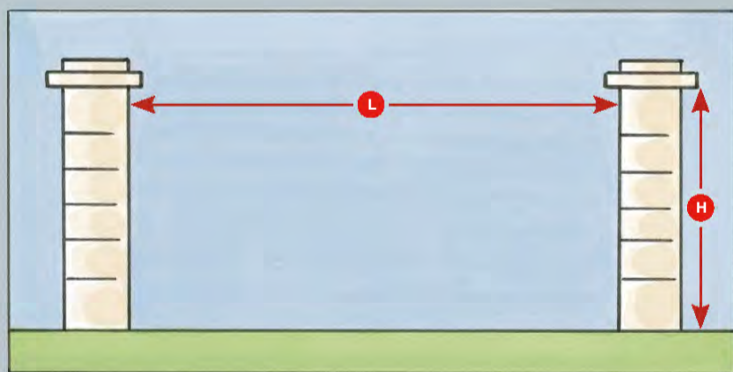

> Motorisation portails coulissants

Modèle Somfy extension de garantie d'1 an offerte par Lapeyre⁽³⁾

Modèles	SL1S / SL1 W⁽¹⁾	LS 420	LS 430
Caractéristiques	Fonctionnement automatique Fonction ouverture piétonne Compatible solaire Existe en version sans fil	Fonctionnement automatique Fonction ouverture piétonne Compatible solaire	
Dimensions maxi du vantail	 5 m	 5 m	 8 m
Poids maximum	400 kg	300 kg	600 kg
Temps d'ouverture à 90°	18 secondes	16 secondes	11 secondes
Accessoires inclus	+ 2 télécommandes + 1 jeu de photocellules + 1 feu orange avec antenne intégrée + 4 m de crémaillère (4 x 100 cm)	+ 2 télécommandes + 1 jeu de photocellules + 1 feu orange + 4 m de crémaillère (4 x 100 cm)	+ 2 télécommandes + 1 jeu de photocellules + 1 batterie de secours + 1 feu orange + 4 m de crémaillère (4 x 100 cm)
Prix hors prolongateur	589 € / 759 €⁽¹⁾	599 €⁽⁴⁾	739 €⁽⁴⁾

À SAVOIR

La prise de dimensions

L : largeur entre les piliers, H : hauteur du pilier
Si votre portail est déjà posé, notez sa largeur (L) et le poids.

Avant de motoriser votre portail

Vérifiez que votre portail est en bon état.
Prévoyez une arrivée électrique 230 V à l'un des piliers (sauf si vous choisissez une motorisation solaire).
Selon le sens d'ouverture de votre portail et celui de votre arrivée électrique, réalisez une tranchée entre les 2 piliers pour passer un câble d'alimentation (gaine orange ICT Ø 25 mm) ou utilisez un passe-câble supportant le passage des véhicules.

Les SERVICES LAPEYRE

Laissez faire notre Service Installation à Domicile et bénéficiez de la TVA à 7%⁽²⁾.