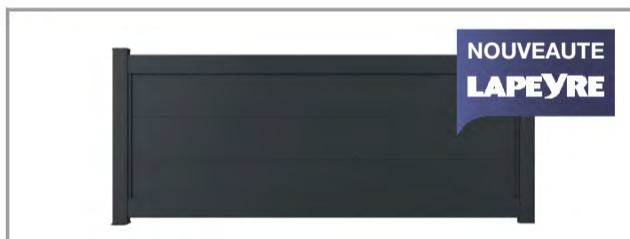

Pise, Bari

Travée blanche H. 76 x l. 150 cm : **329 €**
Poteau d'assemblage H. 80 cm : **74 €**