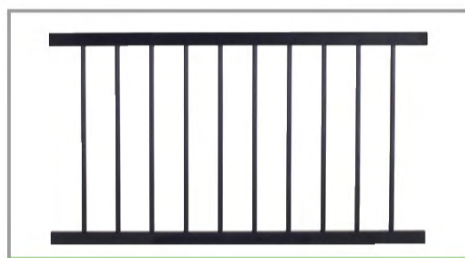

Vivalto

Travée à sceller, entre piliers H. 80,5 x l. 150 cm : **175 €**
Montage entre poteaux d'assemblage et mixte possible