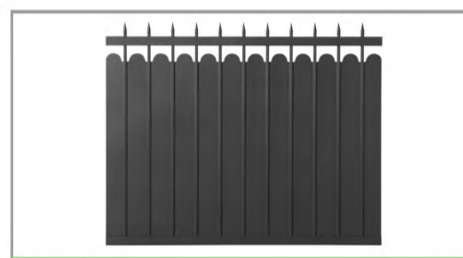

LAPEYRE
MENUISERIES

247

> Travées Aluminium

Travée Turin

■ Lisse et travées traditionnelles

Pour modèles soudés

Lisse aluminium, le ml : **14 €**
 Poteau d'assemblage à sceller, le ml : **17 €**
 Kit de montage pour 1 lisse : **5 €**
 Exemple présenté : 2 lisses avec poteaux.

Options décor, couleur, festonnage et sur mesure : prix, consultez-nous.

Vivalto

Travée à sceller, entre piliers H. 80,5 x l. 150 cm : **175 €**
 Montage entre poteaux d'assemblage et mixte possible

Adaggio

Travée simple à sceller H. 122 x l. 150 cm : **399 €**
 Montage d'assemblage entre poteau et mixte possible.
 Feston fourni en standard.

Arpeggio

Travée simple à sceller entre piliers H. 105,5 x l. 150 cm : **265 €**
 Montage entre poteaux d'assemblage et mixte possible
 Exemple présenté : travée avec option décor volutes.