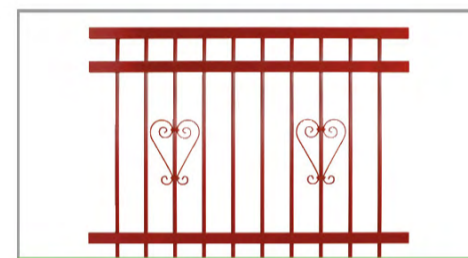

Options décor, couleur, festonnage et sur mesure : prix, consultez-nous.

Vivalto

Travée à sceller, entre piliers H. 80,5 x l. 150 cm : **175 €**
 Montage entre poteaux d'assemblage et mixte possible

Adaggio

Travée simple à sceller H. 122 x l. 150 cm : **399 €**
 Montage d'assemblage entre poteau et mixte possible.
 Feston fourni en standard.

Arpeggio

Travée simple à sceller entre piliers H. 105,5 x l. 150 cm : **265 €**
 Montage entre poteaux d'assemblage et mixte possible
 Exemple présenté : travée avec option décor volutes.

■ Lisse et travées contemporaines

Pour modèles contemporains

Lisse blanche 10 x 4 cm : **128 €**
 Poteau : **99 €**

Exemple présenté : 2 lisses montées entre 2 montants.

Options couleur et sur mesure : prix, consultez-nous.