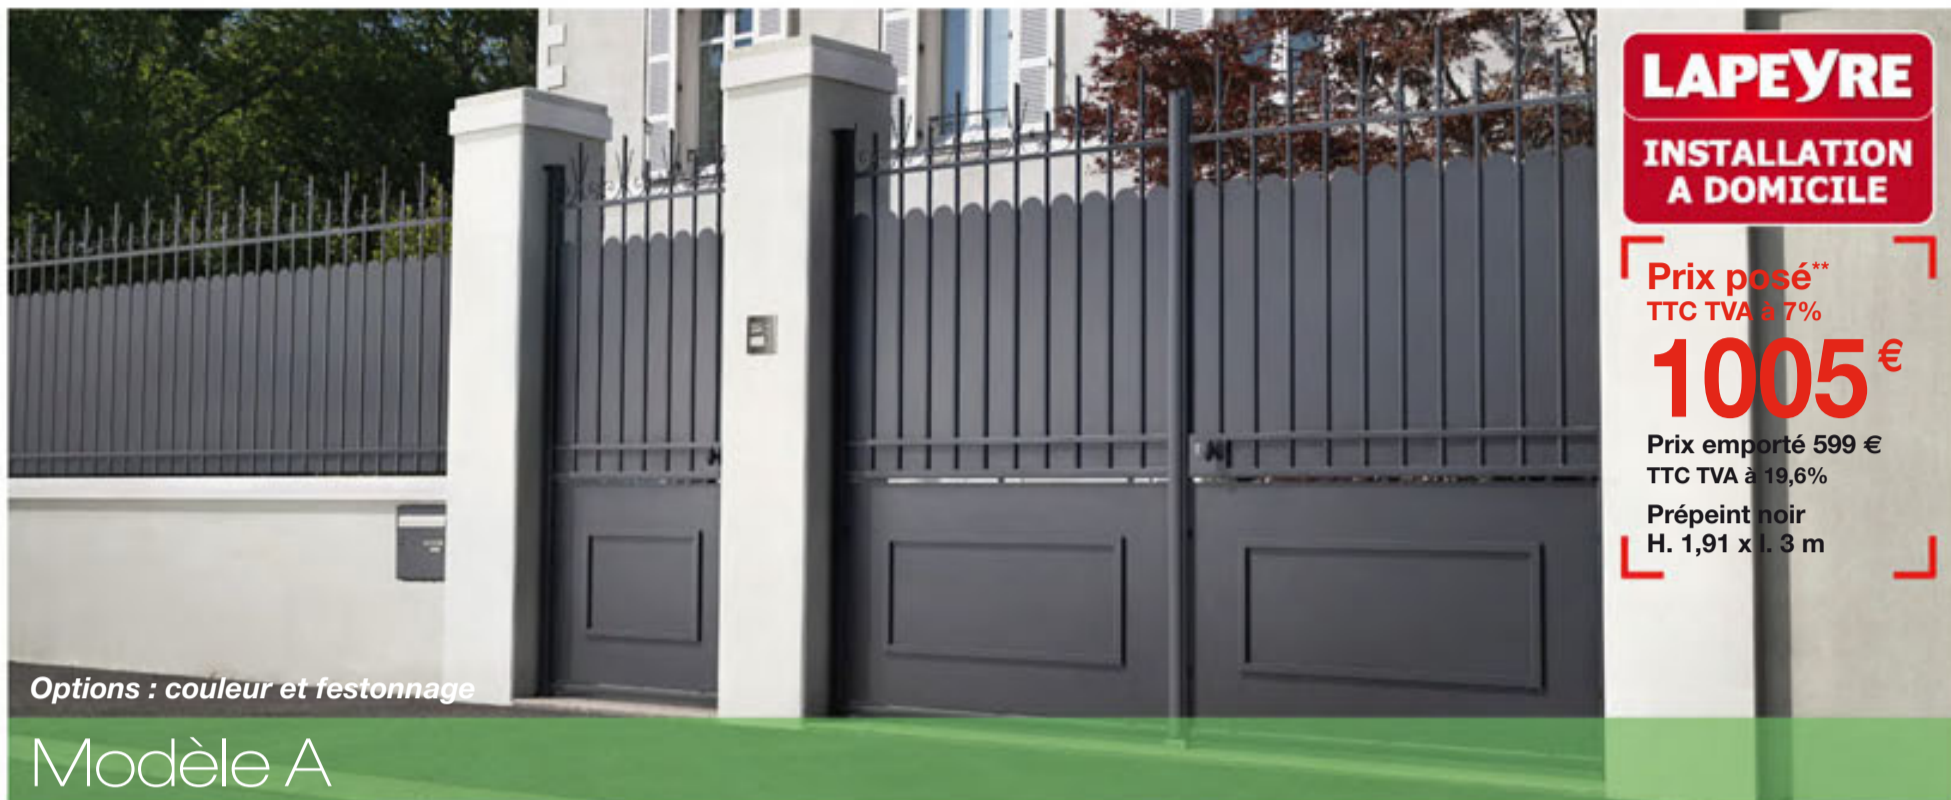

LAPEYRE
INSTALLATION
A DOMICILE

Prix posé**
TTC TVA à 7%
1005 €
Prix emporté 599 €
TTC TVA à 19,6%
Prépeint noir
H. 1,91 x l. 3 m

Options : couleur et festonnage

Modèle A

Hauteur 1,91 m • Hauteur de soubassement 82 cm • Motorisable • Sur mesure possible • Finitions : prépeint noir à recouvrir d'une peinture antirouille, ou traité anticorrosion • Options disponibles : couleur (14 au choix sur un portail traité anticorrosion), p. 203 et festonnage • Fourni avec les accessoires de pose réglables à sceller • Travée coordonnée

	Portails				Portillon
Largeur	2,50 m*	3 m	3,50 m	4 m	1 m
Prépeint noir	529 €	599 €	689 €	789 €	245 €
Traité anticorrosion	779 €	899 €	1039 €	1189 €	345 €