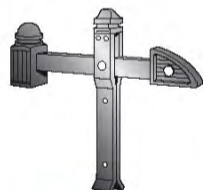

Existe également avec option festonnage

Grand Dampierre

Hauteur totale 1,05 m

Longueur	1,50 m	2 m
Prépeint noir	265 €	345 €
Anticorrosion	367 €	499 €
Poteau	assemblage et terminaison	angle
Prépeint noir	40 €	51 €
Anticorrosion	53 €	68 €

Rambouillet

Hauteur totale 0,98 m

Longueur	1,42 m	1,92 m
Prépeint noir	267 €	338 €
Anticorrosion	354 €	420 €
Poteau	assemblage et terminaison	angle
Prépeint noir	33 €	46 €
Anticorrosion	46 €	57 €

> Accessoires acier

■ Festonnage

Une protection contre les regards

La plupart de nos portails, portillons et travées de clôture acier peuvent recevoir en option un festonnage spécifique pour portails Lapeyre fourni prépercé, consultez-nous • Festonnage seul (sur commande) : tôle d'épaisseur 10/10e mm, fourni sans préperçage, ni brides et sans arrondis • Existe également en anti-corrosion, consultez-nous

■ Plus de confort

Gâche électrique

(pour modèles Confort et Prestige)

Pour ouvrir votre portillon depuis la maison. Couplée à un visiophone (p. 247) vous pourrez identifier un visiteur sans sortir • La gâche électrique Lapeyre peut être fournie avec une battue retardateur d'effraction • Prix, consultez-nous

Arrêtoirs

Réglable à sceller pour tous portails. La pièce : **17 €**

Pour portails acier lourds. La pièce : **24 €**

Butoir

Escamotable dans le sol, gâche de verrou réglable
En fonte. La pièce : **49 €**

■ Éléments décoratifs

Rosaces

A fixer sur le soubassement des portails acier • Fournies avec vis de fixation • En fonte • A repeindre selon la couleur du portail où elles seront fixées

Petite rosace, Ø 10 cm,
Ep. 3 cm, le jeu de 4 :
24,90 €

Grande rosace,
l. 39 cm x H. 22 cm x Ep. 4 cm,
l'unité : **22 €**

Chiffres en acier pour façade