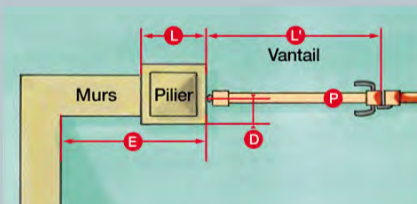

■ **A vérin**

■ **Semi-enterrée**

Modèles	WG2S/WG2W⁽²⁾	SGS 601	WU2S
Caractéristiques	Fonctionnement automatique Détection des obstacles Butées intégrées Compatible solaire Existe en version sans fil	Fonctionnement automatique Butées intégrées Compatible solaire	Fonctionnement automatique Détection des obstacles Solutions discrètes Recommandé uniquement pour le portail PVC Luz Compatible solaire
Dimensions			
Poids	250 kg maxi.	250 kg maxi.	200 kg maxi.
Temps d'ouverture à 90°	15 secondes	12 à 16 secondes	11 à 17 secondes
Accessoires inclus	+ 2 télécommandes + 1 jeu de photocellules + 1 feu orange avec antenne intégrée	+ 2 télécommandes + 1 jeu de photocellules + 1 feu orange + 1 batterie de secours	+ 2 télécommandes + 1 jeu de photocellules + 1 feu orange avec antenne intégrée
Prix	599 € / 649 €⁽²⁾	499 €⁽³⁾	859 €

À SAVOIR

La prise de dimensions

L : largeur et hauteur du pilier,
D : débord,
E : écoinçon,
Si votre portail est déjà posé, notez sa largeur (L) et le poids (P) et la hauteur totale du vantail.

Avant de motoriser votre portail

Vérifiez que votre portail est en bon état. Prévoyez une arrivée électrique 230 V à l'un des piliers (sauf si vous choisissez une motorisation solaire). Réalisez une tranchée entre les 2 piliers pour passer un câble de liaison pour 2 moteurs battants (gaine orange ICT Ø 25 mm) ou utilisez un passe-câble supportant le passage des véhicules.