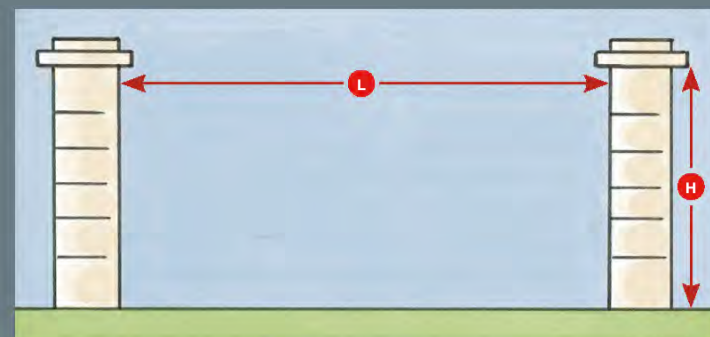

> Bien choisir mon portail

4 Je personnalise mon portail

Confort

Couleur

Sécurité

La prise de dimensions

Les dimensions indiquées au catalogue correspondent à la hauteur et la largeur du portail. Pour connaître la largeur entre pilier, tenez compte des jeux de fonctionnement. Prévoir un minimum de 15 cm entre la hauteur maximum du portail et le dessous du châpateau.