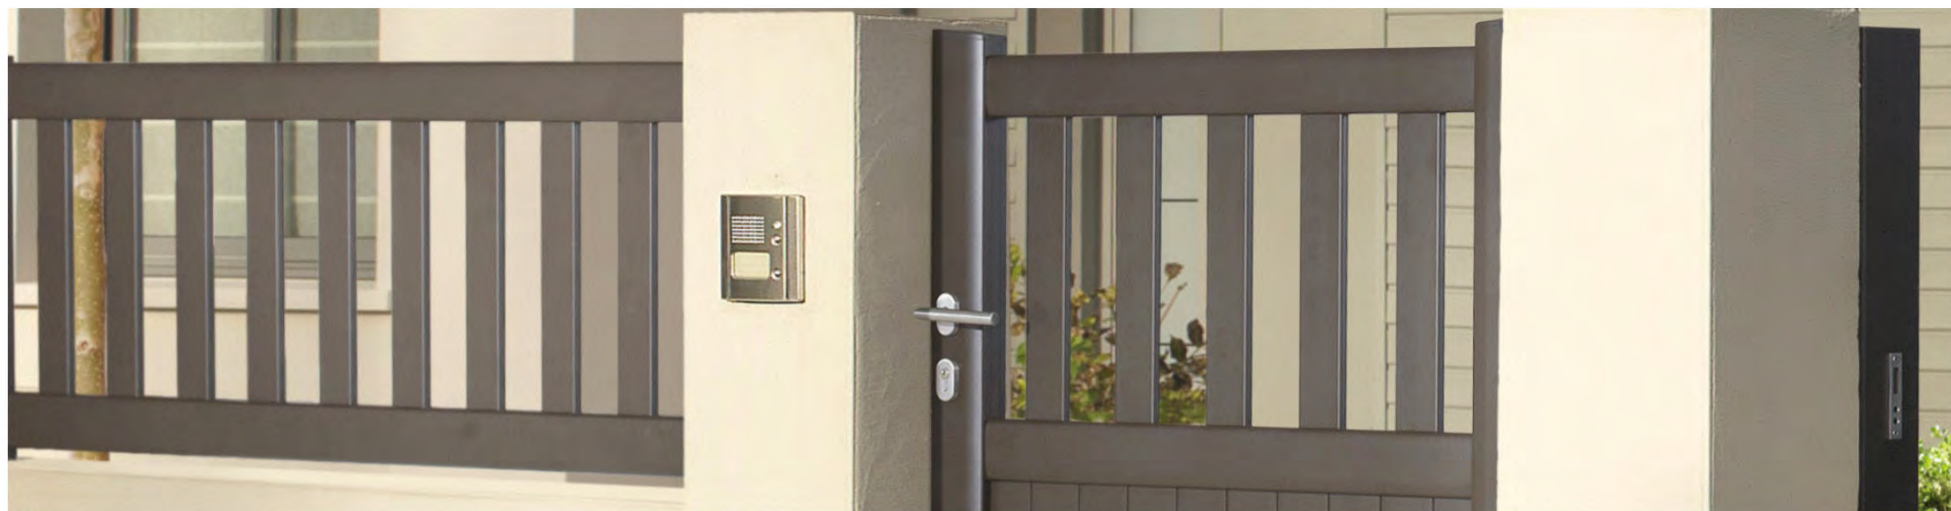

> Travées Aluminium

Travée Turin