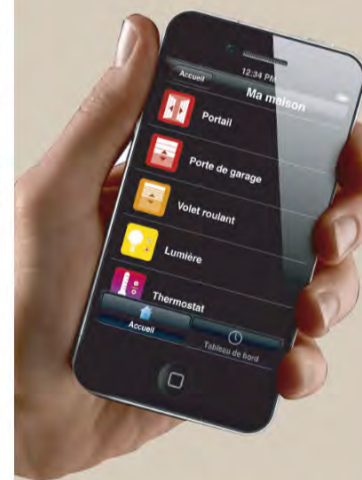

Les SERVICES LAPEYRE

Laissez faire notre Service Installation à Domicile et bénéficiez de la TVA à 7%⁽²⁾.

Je gère ma maison...

...de chez moi

...de n'importe où

ma-domotique-somfy.fr

Voir p.12

Pour tout achat d'une motorisation couplée à un achat de portail chez Lapeyre, consultez un vendeur pour valider la compatibilité du moteur sur le portail, en fonction de la taille du portail et de votre zone d'habitation. ⁽¹⁾ Version accessoires sans fil (gain de temps sur le montage + esthétique préservée = piliers intacts). ⁽²⁾ Selon dispositions fiscales en vigueur. ⁽³⁾ Pour bénéficier de l'extension de garantie de 1 an offerte par Lapeyre, renvoyer par courrier votre contrat de service à Somfy France. ⁽⁴⁾ Prix incluant 0,42 € ou 0,84 € d'éco-participation (coût de recyclage des Déchets d'Equipements Electriques et Electroniques par des éco-organismes agréés). Voir p.294.