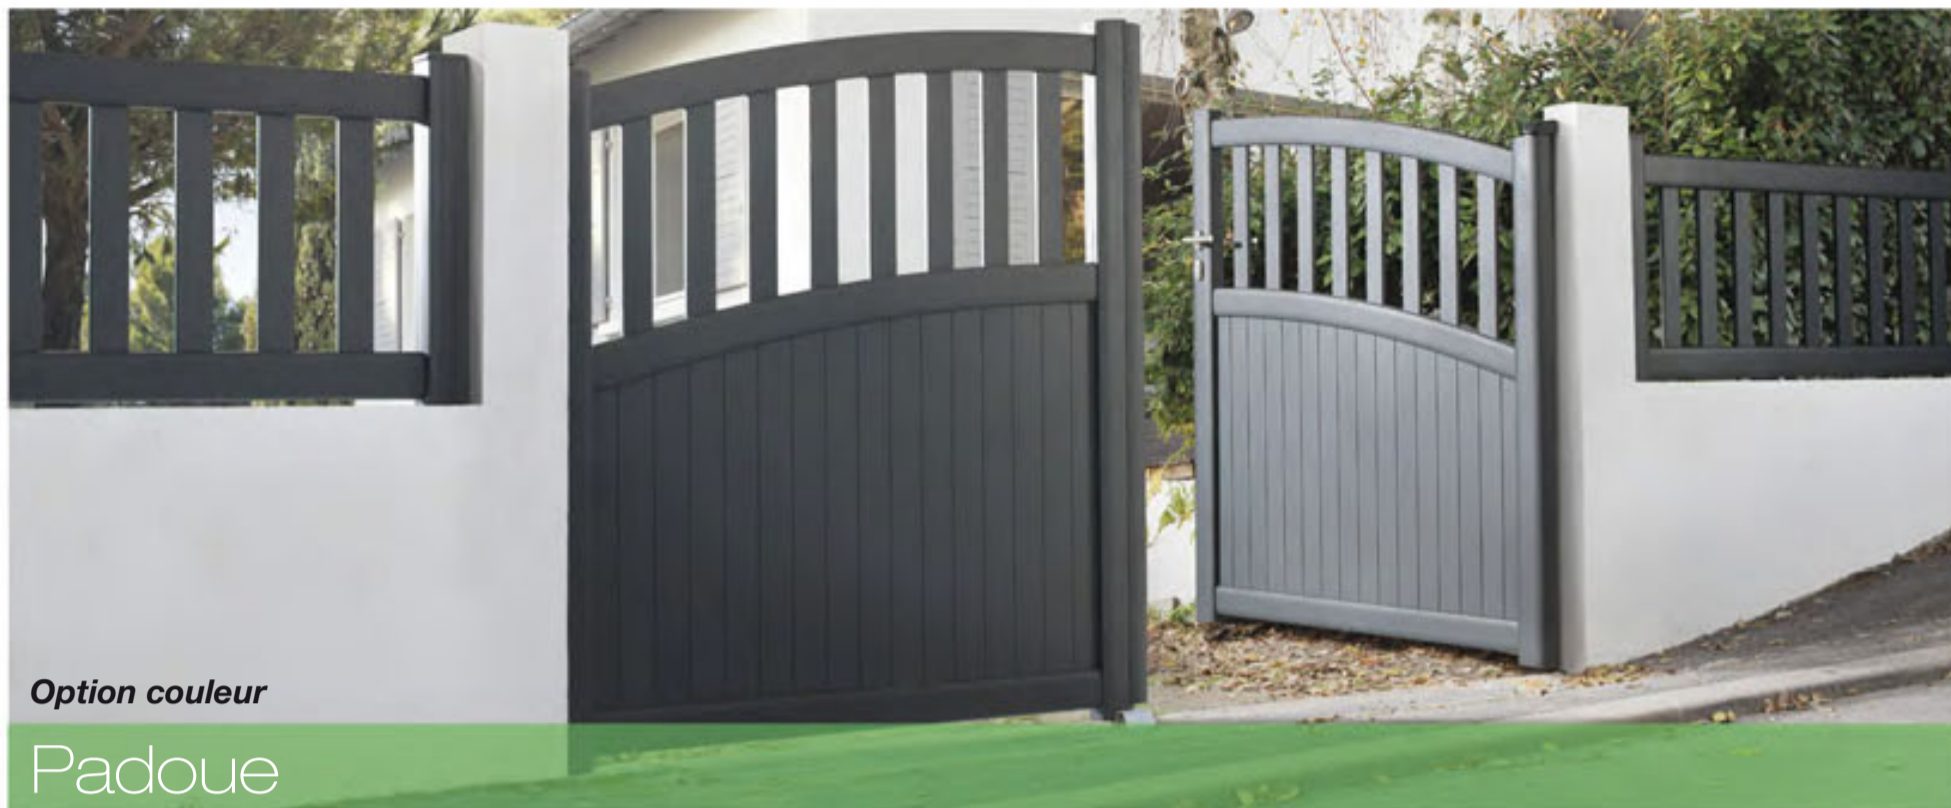

Option couleur

Padoue

Hauteur 1,40 m au pilier / 1,60 m au centre • Hauteur de soubassement : 87 cm au pilier, 107 cm au centre • Epaisseur des montants : 61 mm, des traverses : 40 mm • Motorisable • Sur mesure possible • Couleur standard : blanc • Option couleur (14 au choix) p. 203 • Fourni avec les accessoires de pose réglables à sceller • Travée coordonnée

	Portails			Portillon
Largeur	3 m	3,50 m	4 m	1 m
Blanc	1199 €	1399 €	1499 €	509 €
Bronze ou anthracite	1499 €	1749 €	1899 €	609 €

14 couleurs à la carte