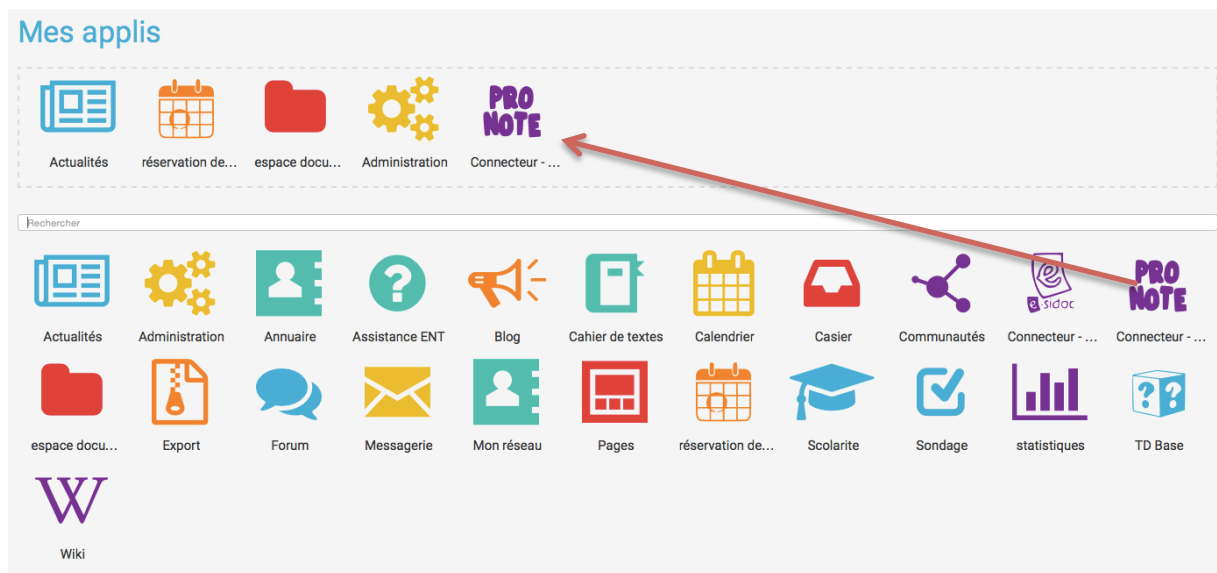

Ajouter l'application Pronote à ses applications favorites

Toutes les applications se trouvent **ici**

Cliquez sur l'icône pour voir apparaître les applications disponibles

Puis glisser l'application Pronote dans vos applications

Vous aurez alors le lien vers Pronote directement en survolant **l'icône**.