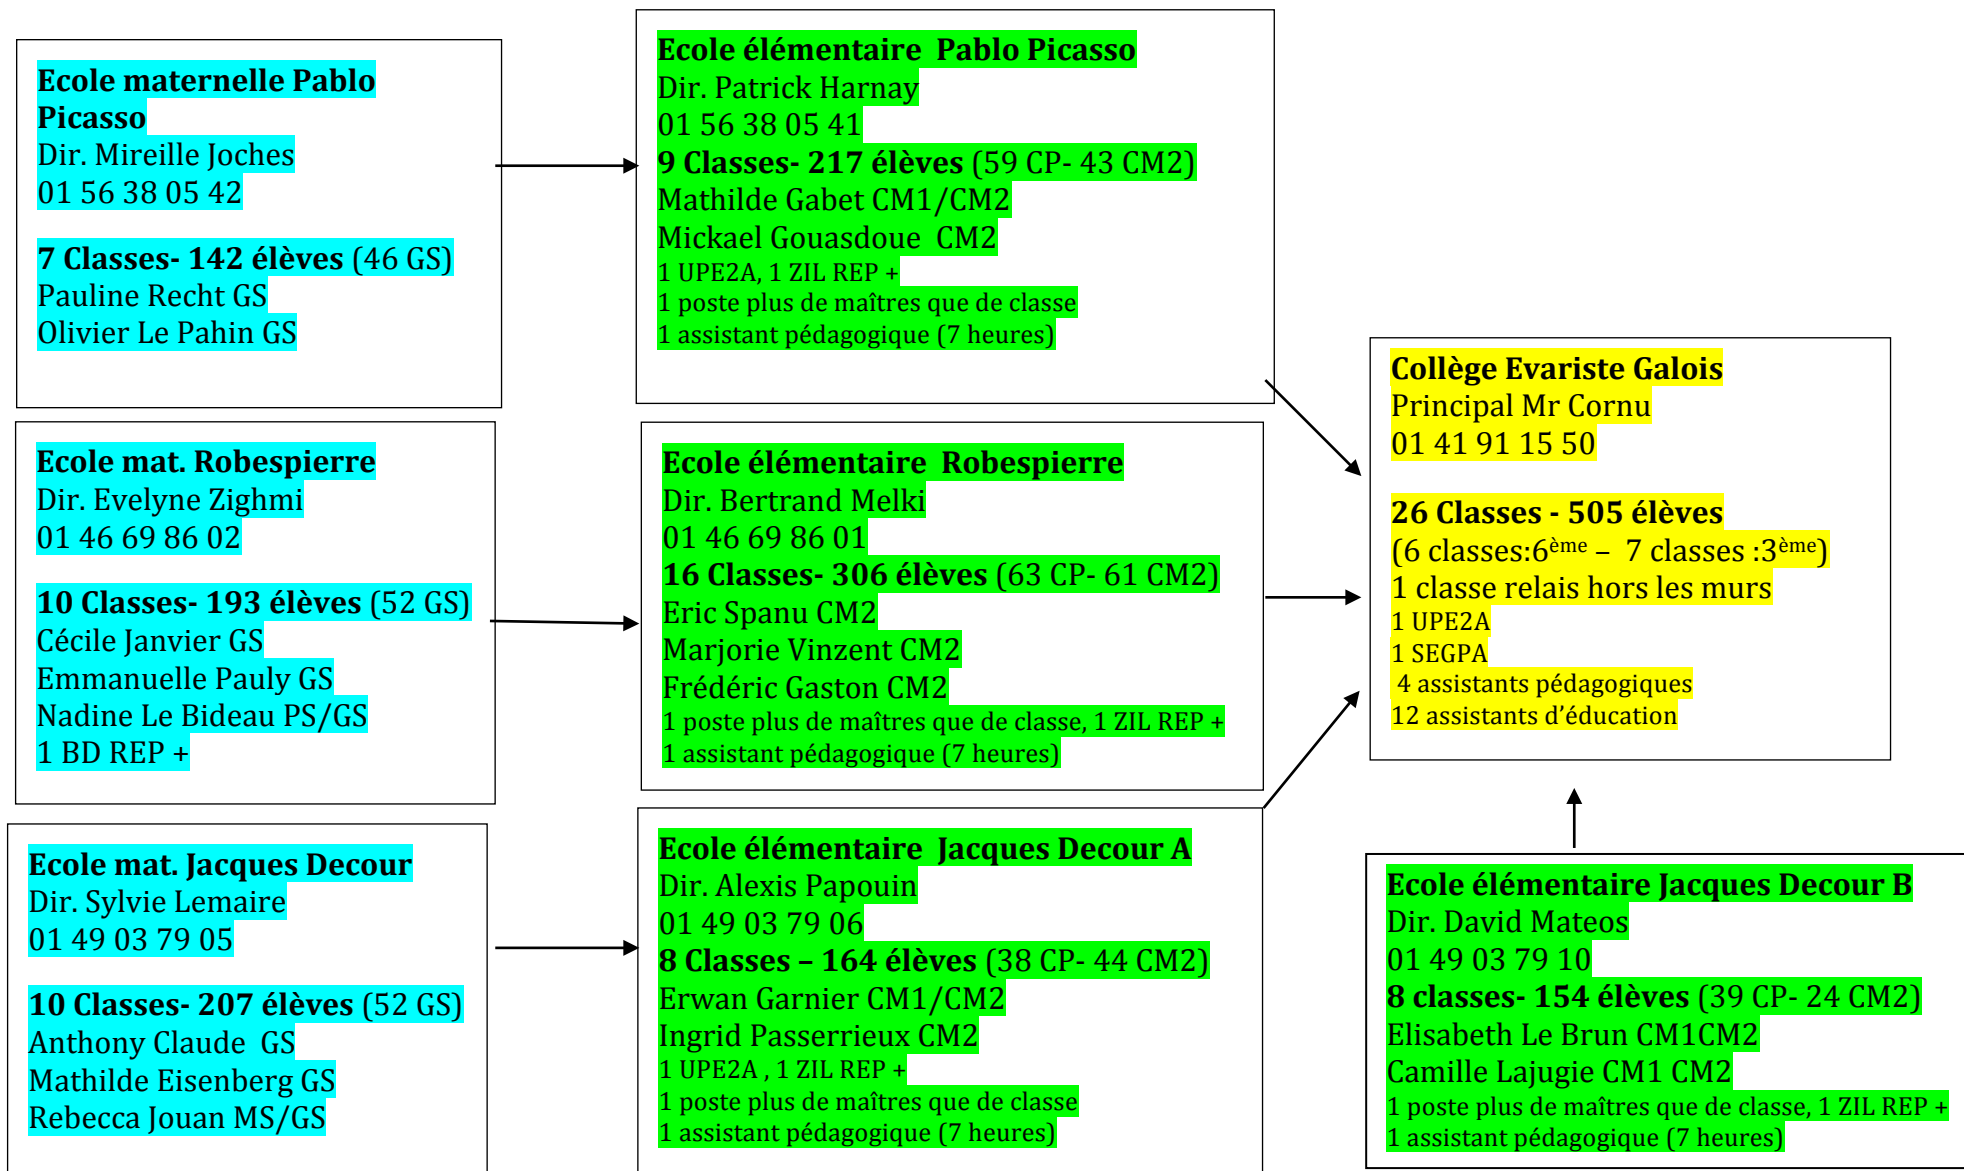

RESEAU REP + Evariste Nanterre 2015- 2016

Principal: Mr Cornu, I.E.N: Mme Lazon

1860 élèves (1^{er} degré: 1383 et 2nd degré : 477)

Coordonnateur réseau : Khalid Amali

khalid.amali@ac-versailles.fr,

06 69 06 71 73