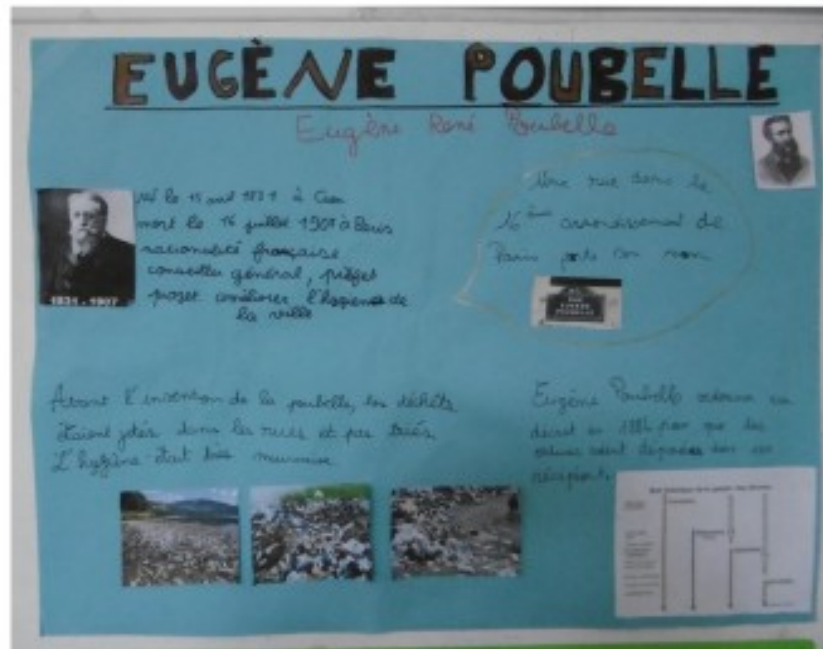

La classe de CM1

La classe de CM1

- La classe de CM1 a réalisé Big Ben en bouchons, ils en ont peints certains pour faire des horloges et ils ont fait le sommet en carton. Leur maquette mesure à peu près 82 cm.
- Ils ont chanté la chanson de Yannick Noah « Aux arbres citoyens » qu'ils ont enregistrée et qu'ils ont diffusée pendant l'exposition.
- Ils ont réalisé un exposé sur Eugène Poubelle.
Maxence, Léva, Thomas et Prune.