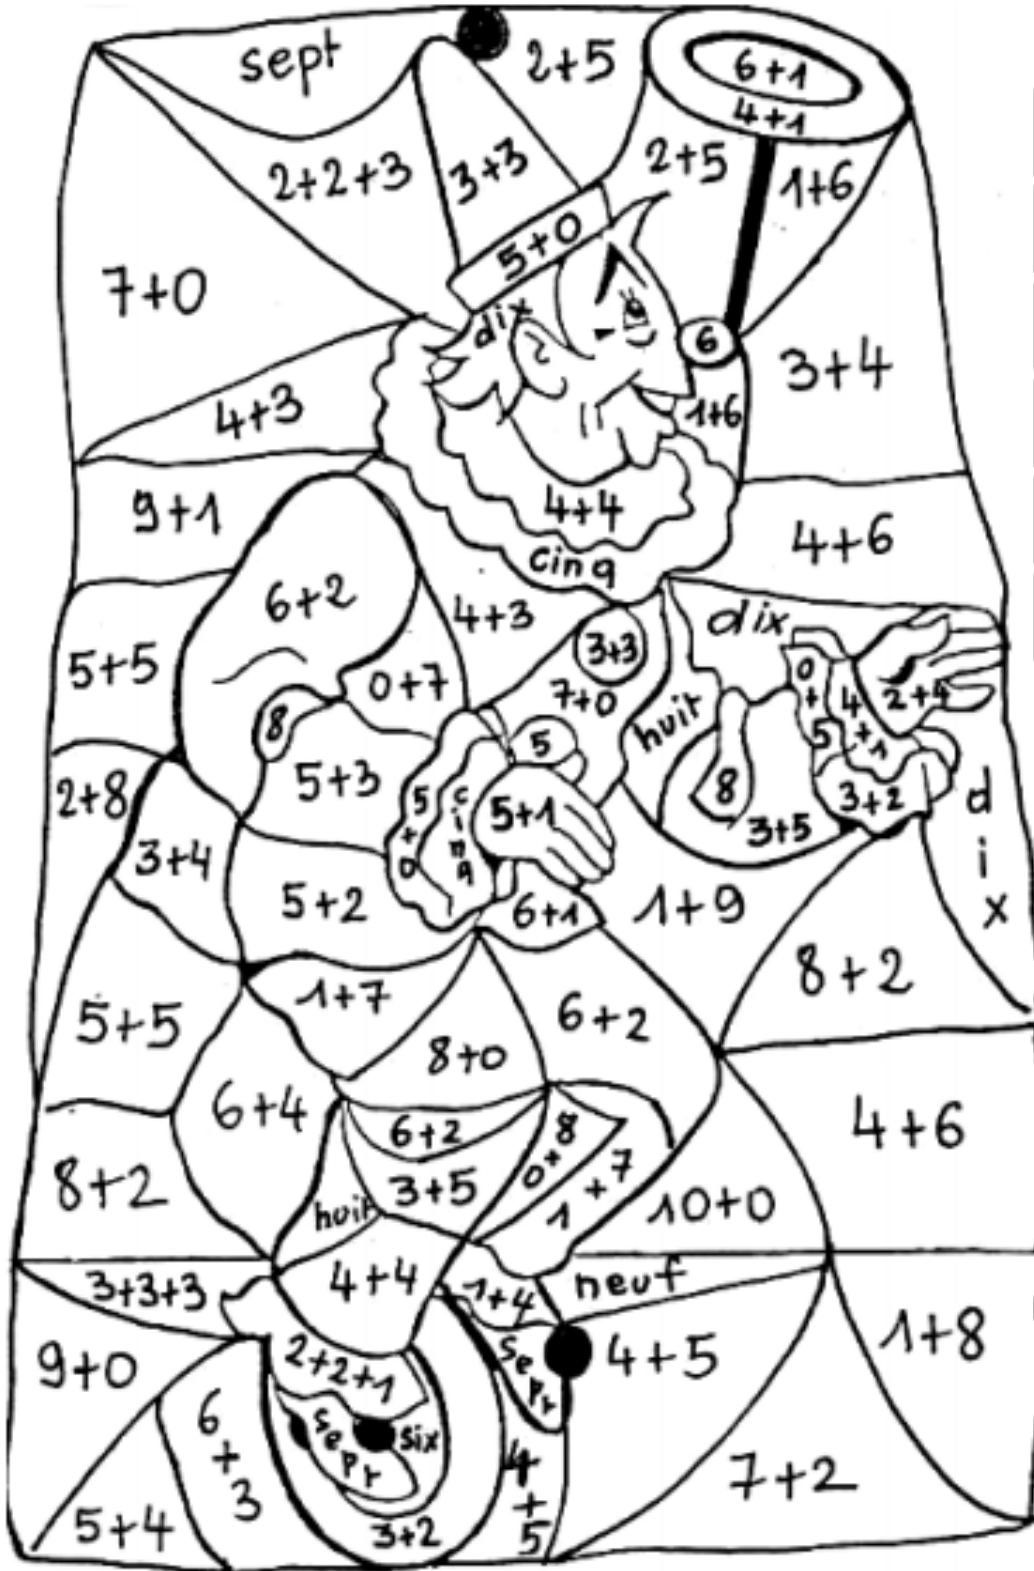

Prénom : .....

Date : .....

COLORIAGE MAGIQUE CP MATHS

- 5 JAUNE
- 6 ROSE
- 7 VERT
- 8 ROUGE
- 9 MARRON
- 10 BLEU