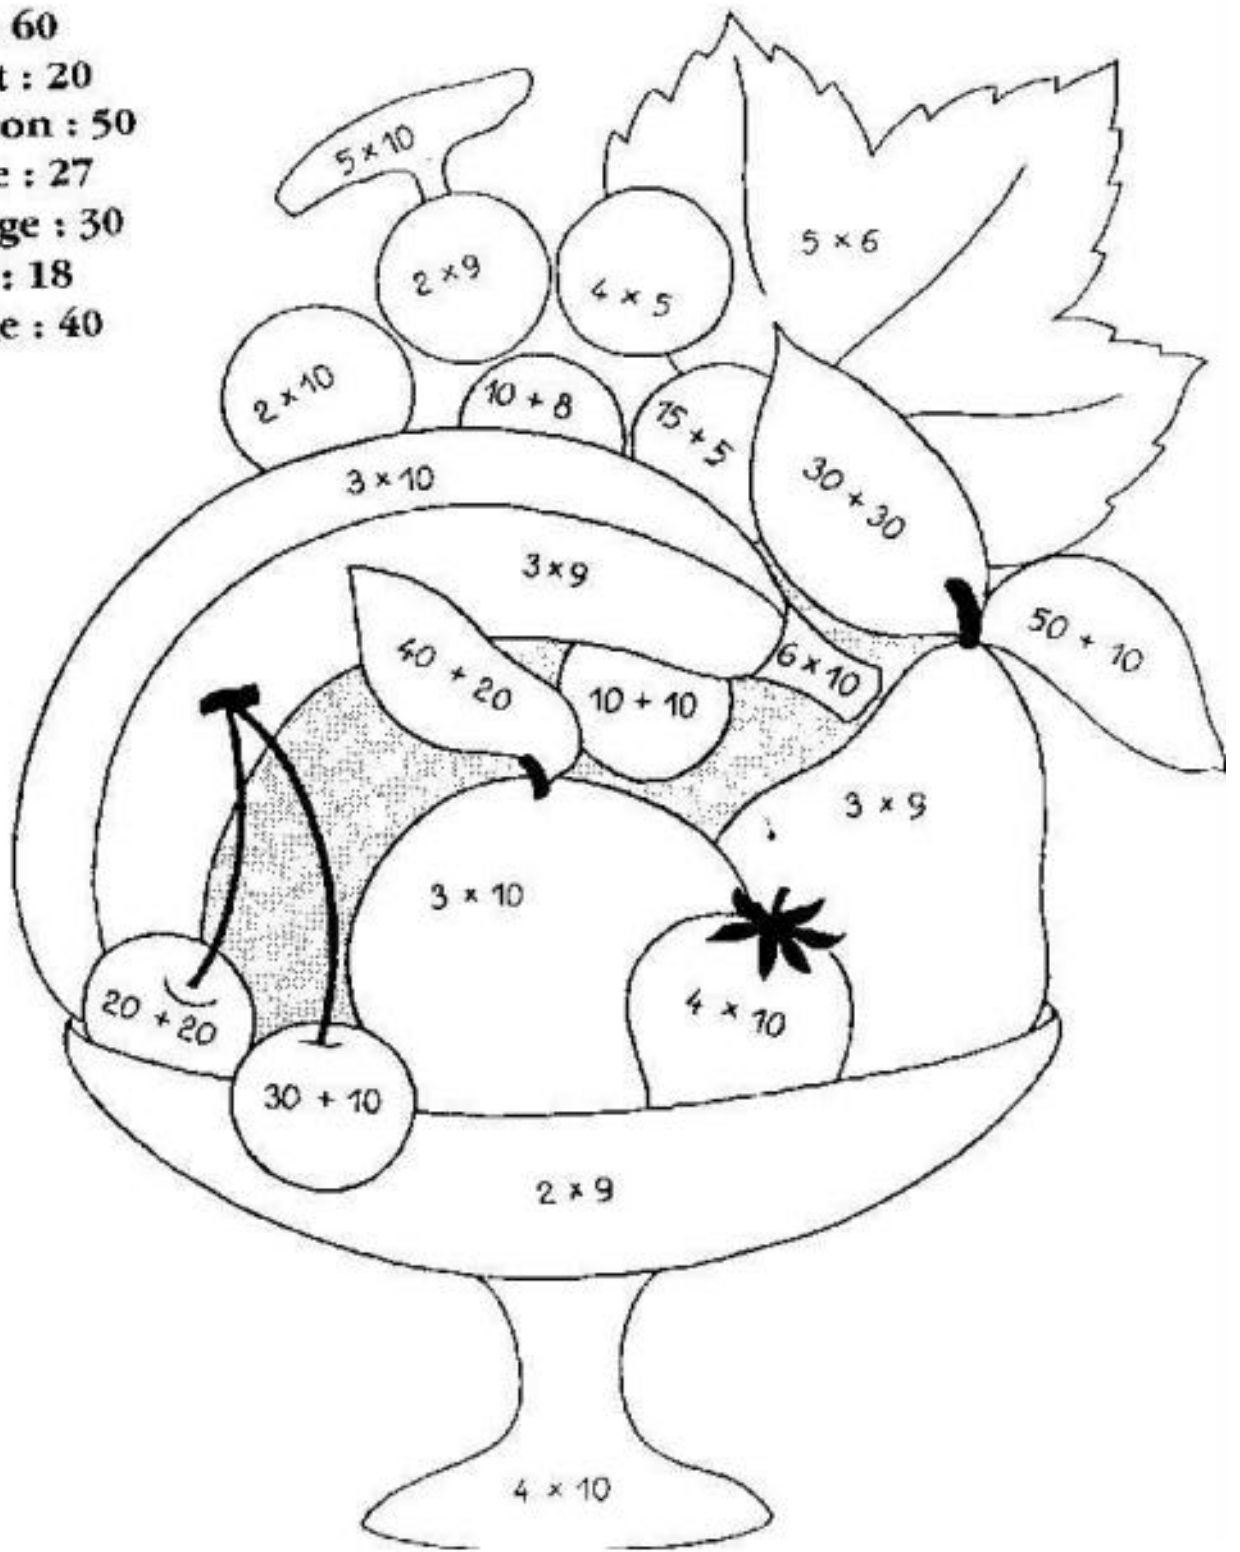

Prénom : .....

Date : .....

COLORIAGE MAGIQUE CE1 MATHS

- vert : 60
- violet : 20
- marron : 50
- jaune : 27
- orange : 30
- bleu : 18
- rouge : 40