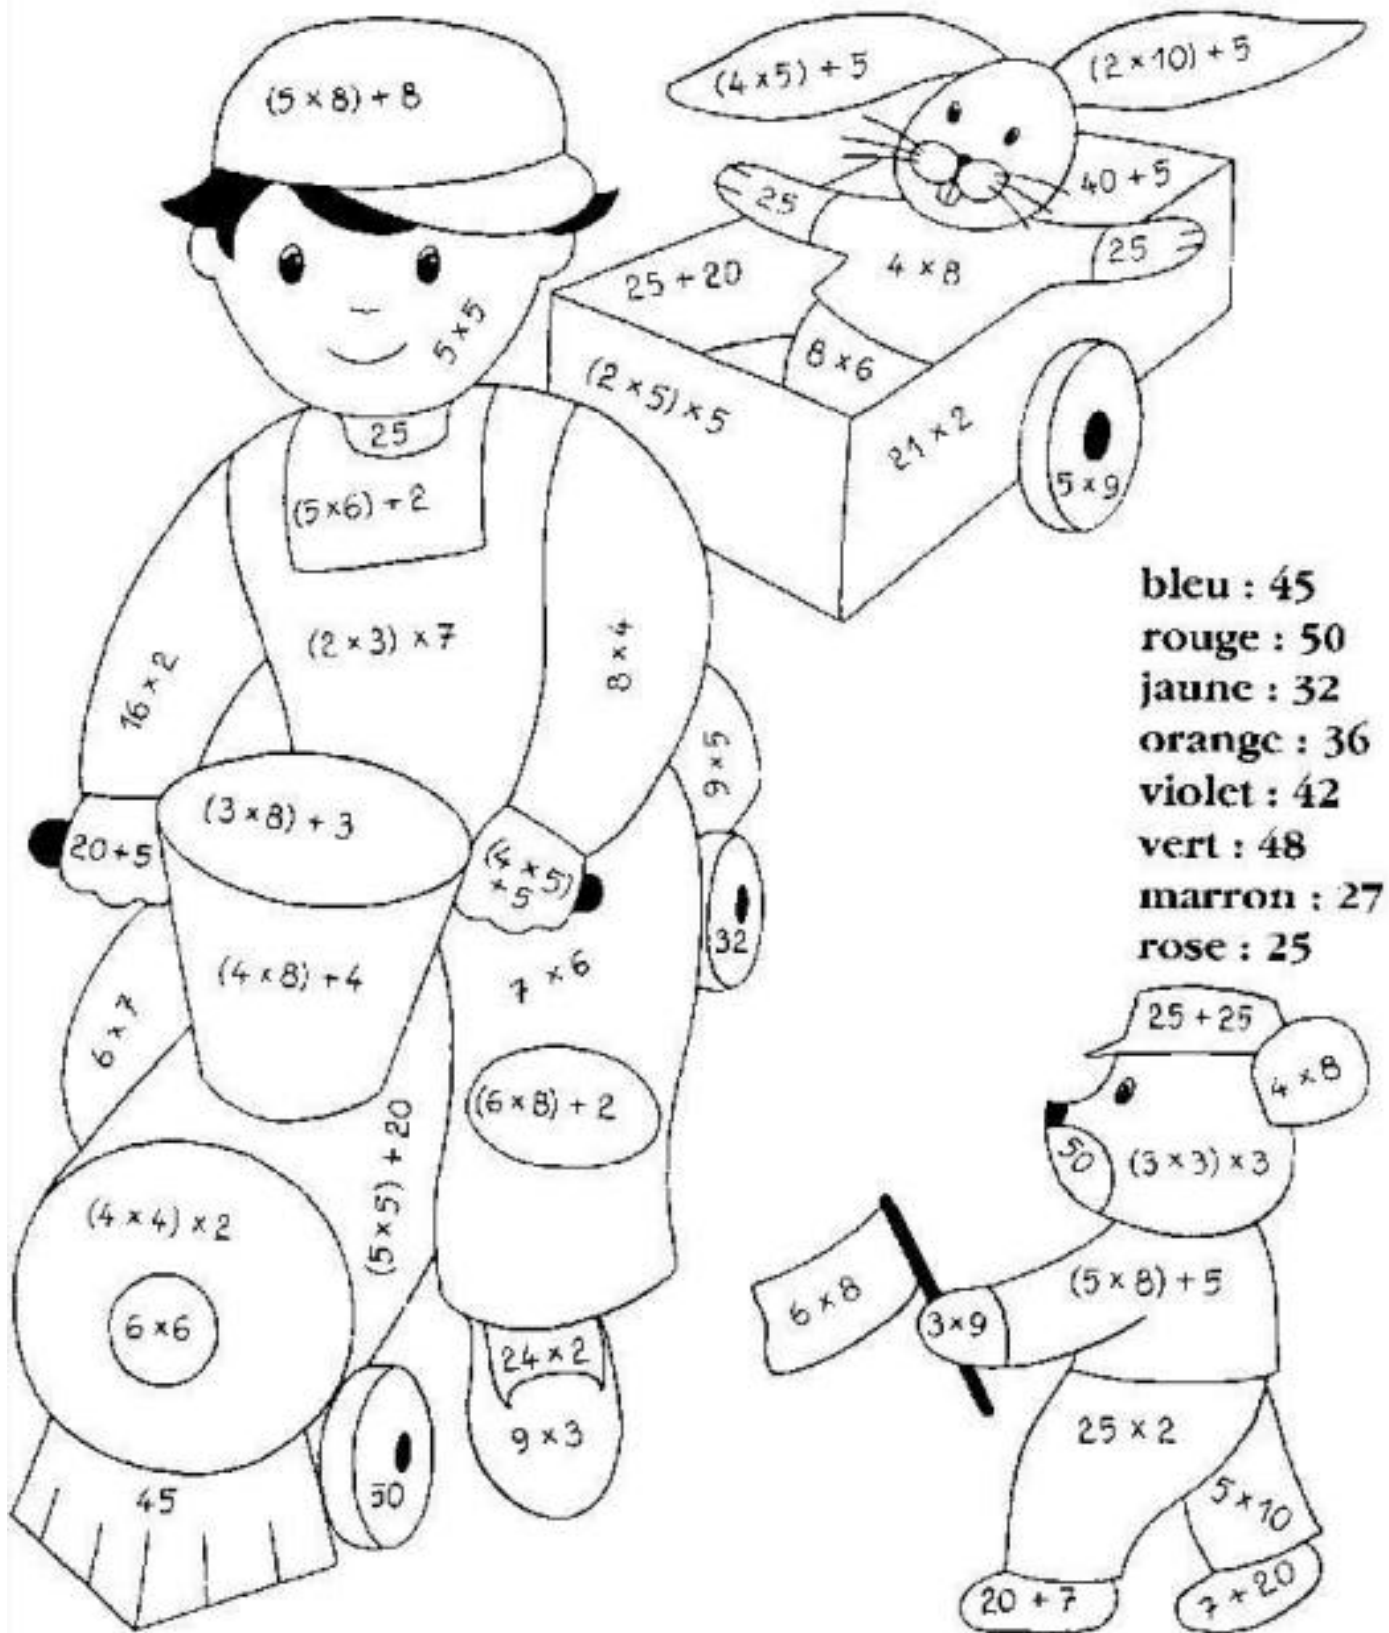

Prénom :

Date :

COLORIAGE MAGIQUE CE1 MATHS

- vert : 60
- violet : 20
- marron : 50
- jaune : 27
- orange : 30
- bleu : 18
- rouge : 40

Prénom :

Date :

COLORIAGE MAGIQUE CE1 MATHS

Prénom :