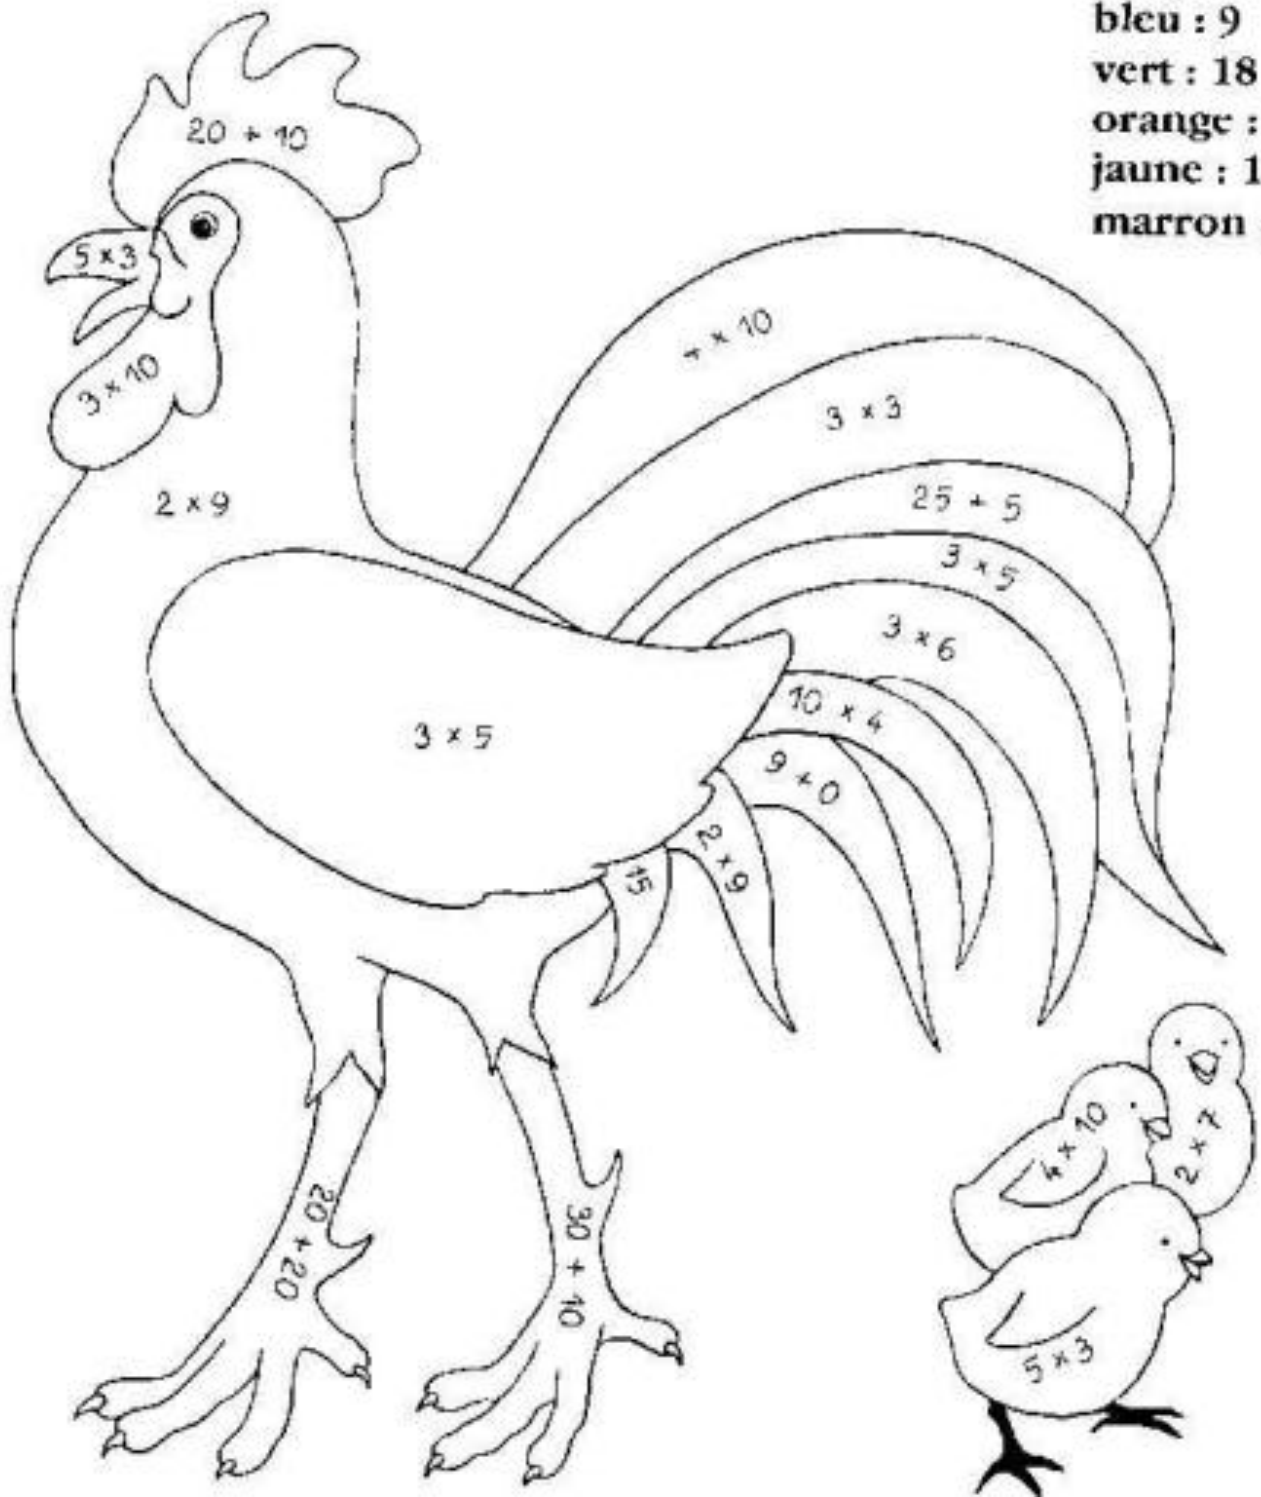

Prénom :

Date :

COLORIAGE MAGIQUE CE1 MATHS

- jaune : 180
- orange : 150
- vert : 175
- bleu : 200
- rose : 165
- marron : 110

Prénom :

Date :

COLORIAGE MAGIQUE CE1 MATHS

- rouge : 30**
- bleu : 9**
- vert : 18**
- orange : 40**
- jaune : 15**
- marron : 14**