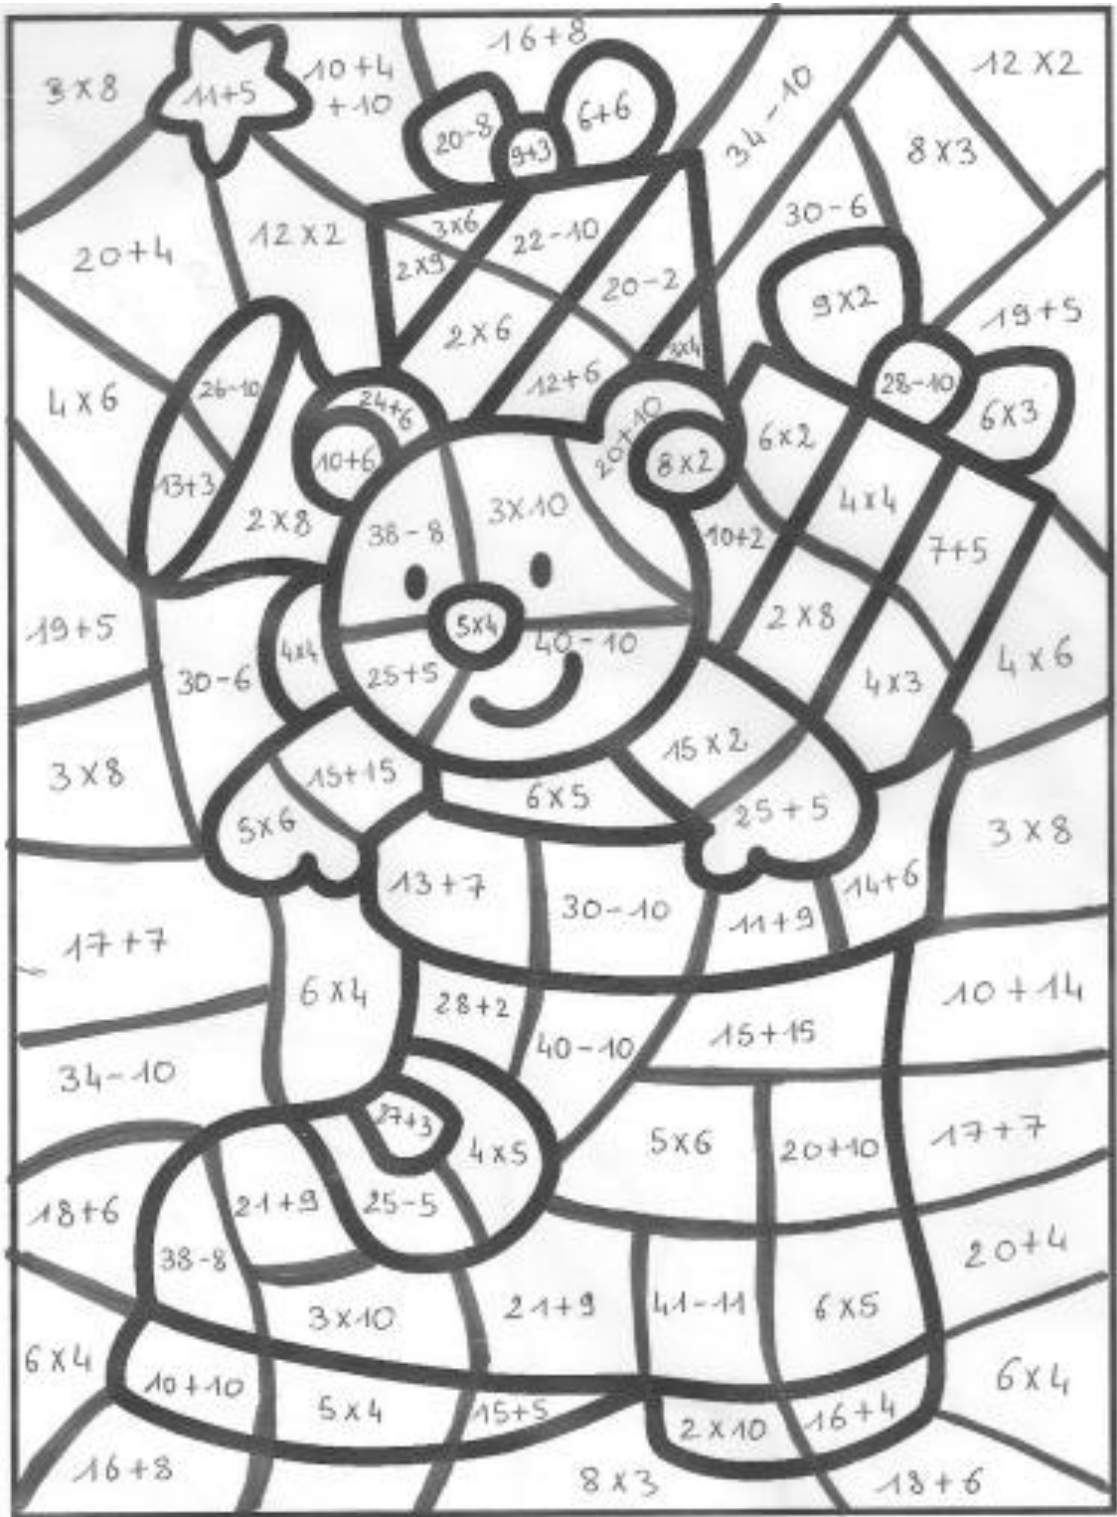

Prénom : .....

Date : .....

COLORIAGE MAGIQUE CE1 MATHS

20 : rouge	12 : vert	30 : marron
24 : bleu	16 : jaune	18 : violet