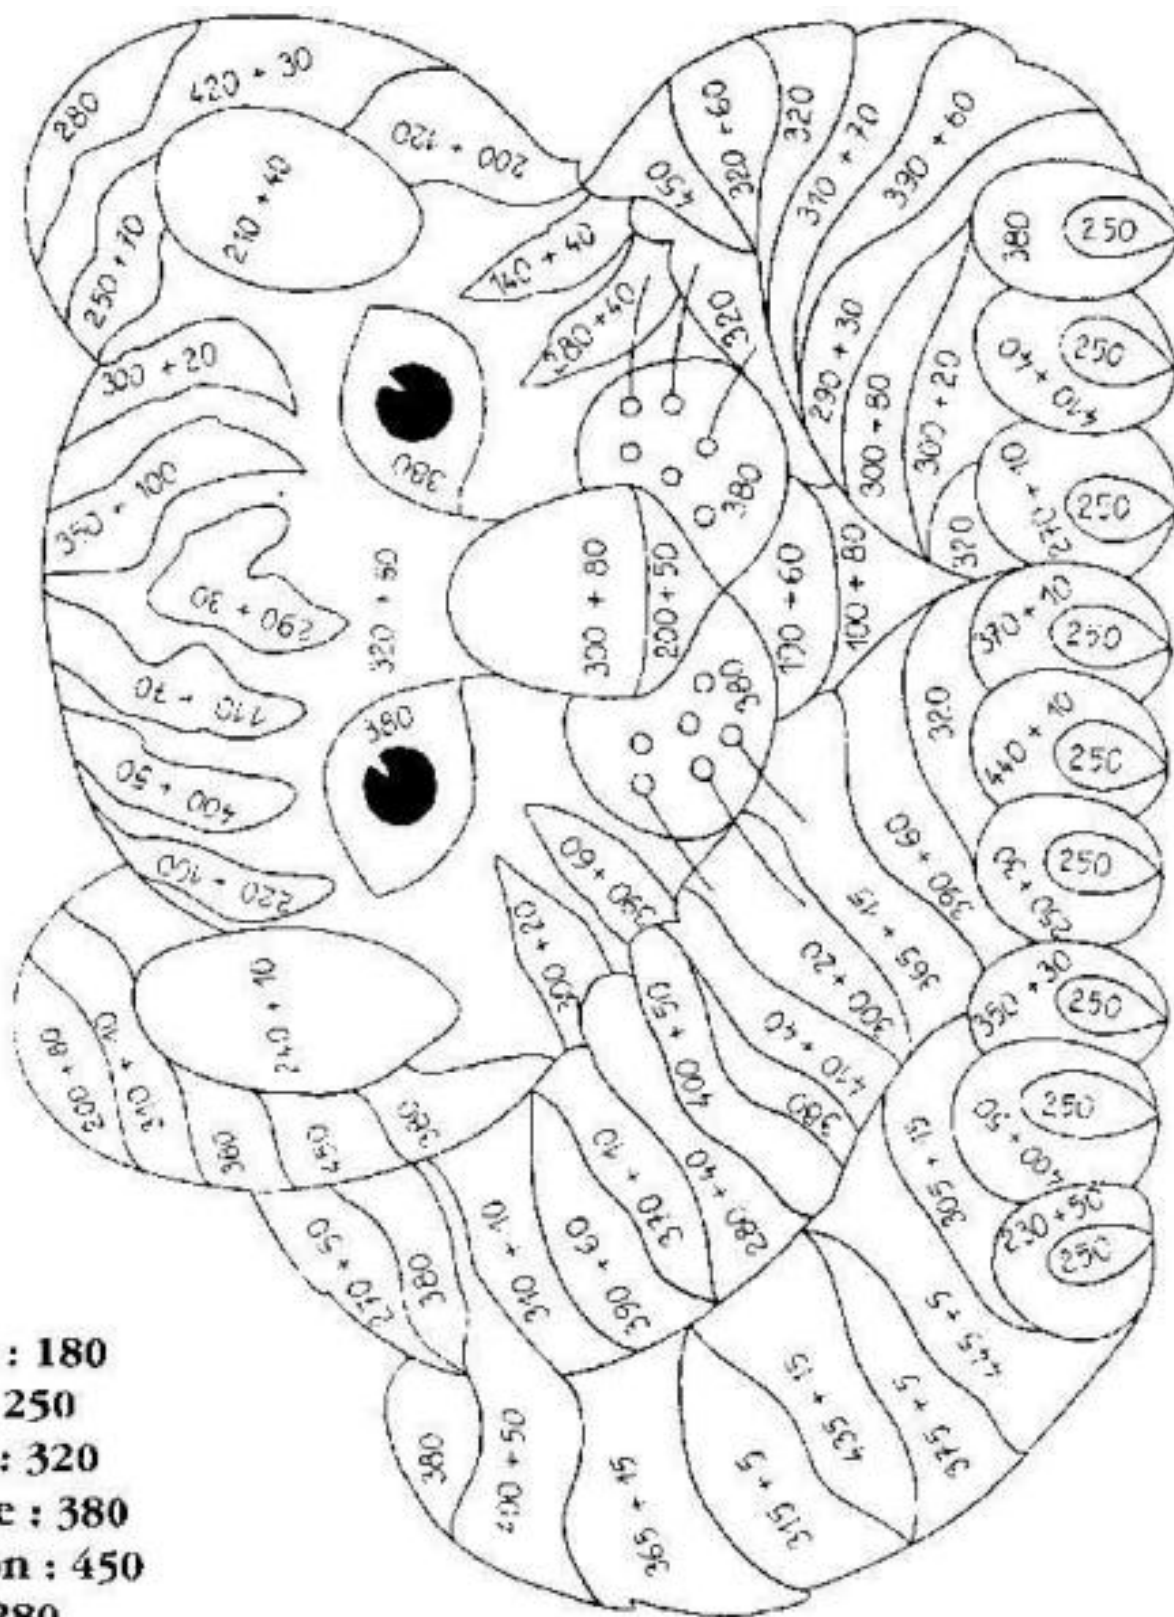

Date :

COLORIAGE MAGIQUE CE1 MATHS

- jaune : 35
- orange : 40
- rose : 27
- rouge : 45
- bleu : 24
- vert : 48
- marron : 65

Prénom :

Date :

COLORIAGE MAGIQUE CE1 MATHS

- rouge : 180**
- rose : 250**
- jaune : 320**
- orange : 380**
- marron : 450**
- gris : 280**