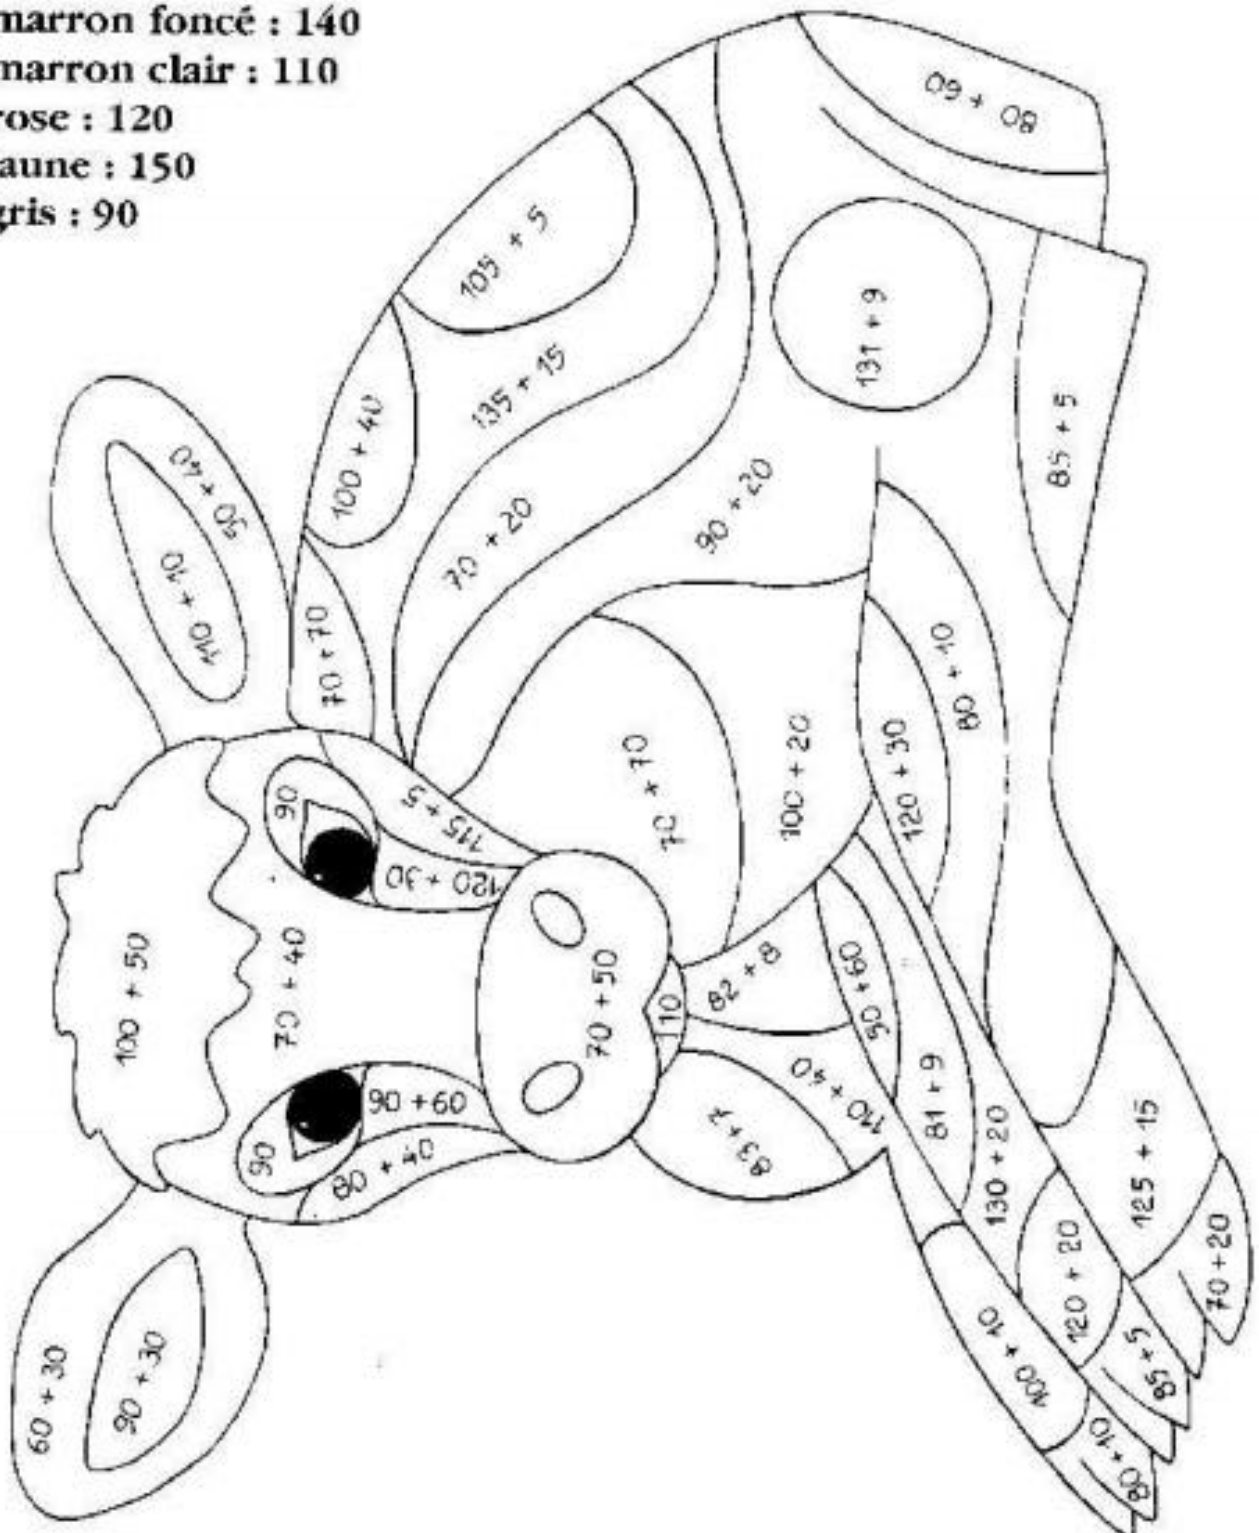

Prénom : .....

Date : .....

COLORIAGE MAGIQUE CE1 MATHS

- marron foncé : 140
- marron clair : 110
- rose : 120
- jaune : 150
- gris : 90