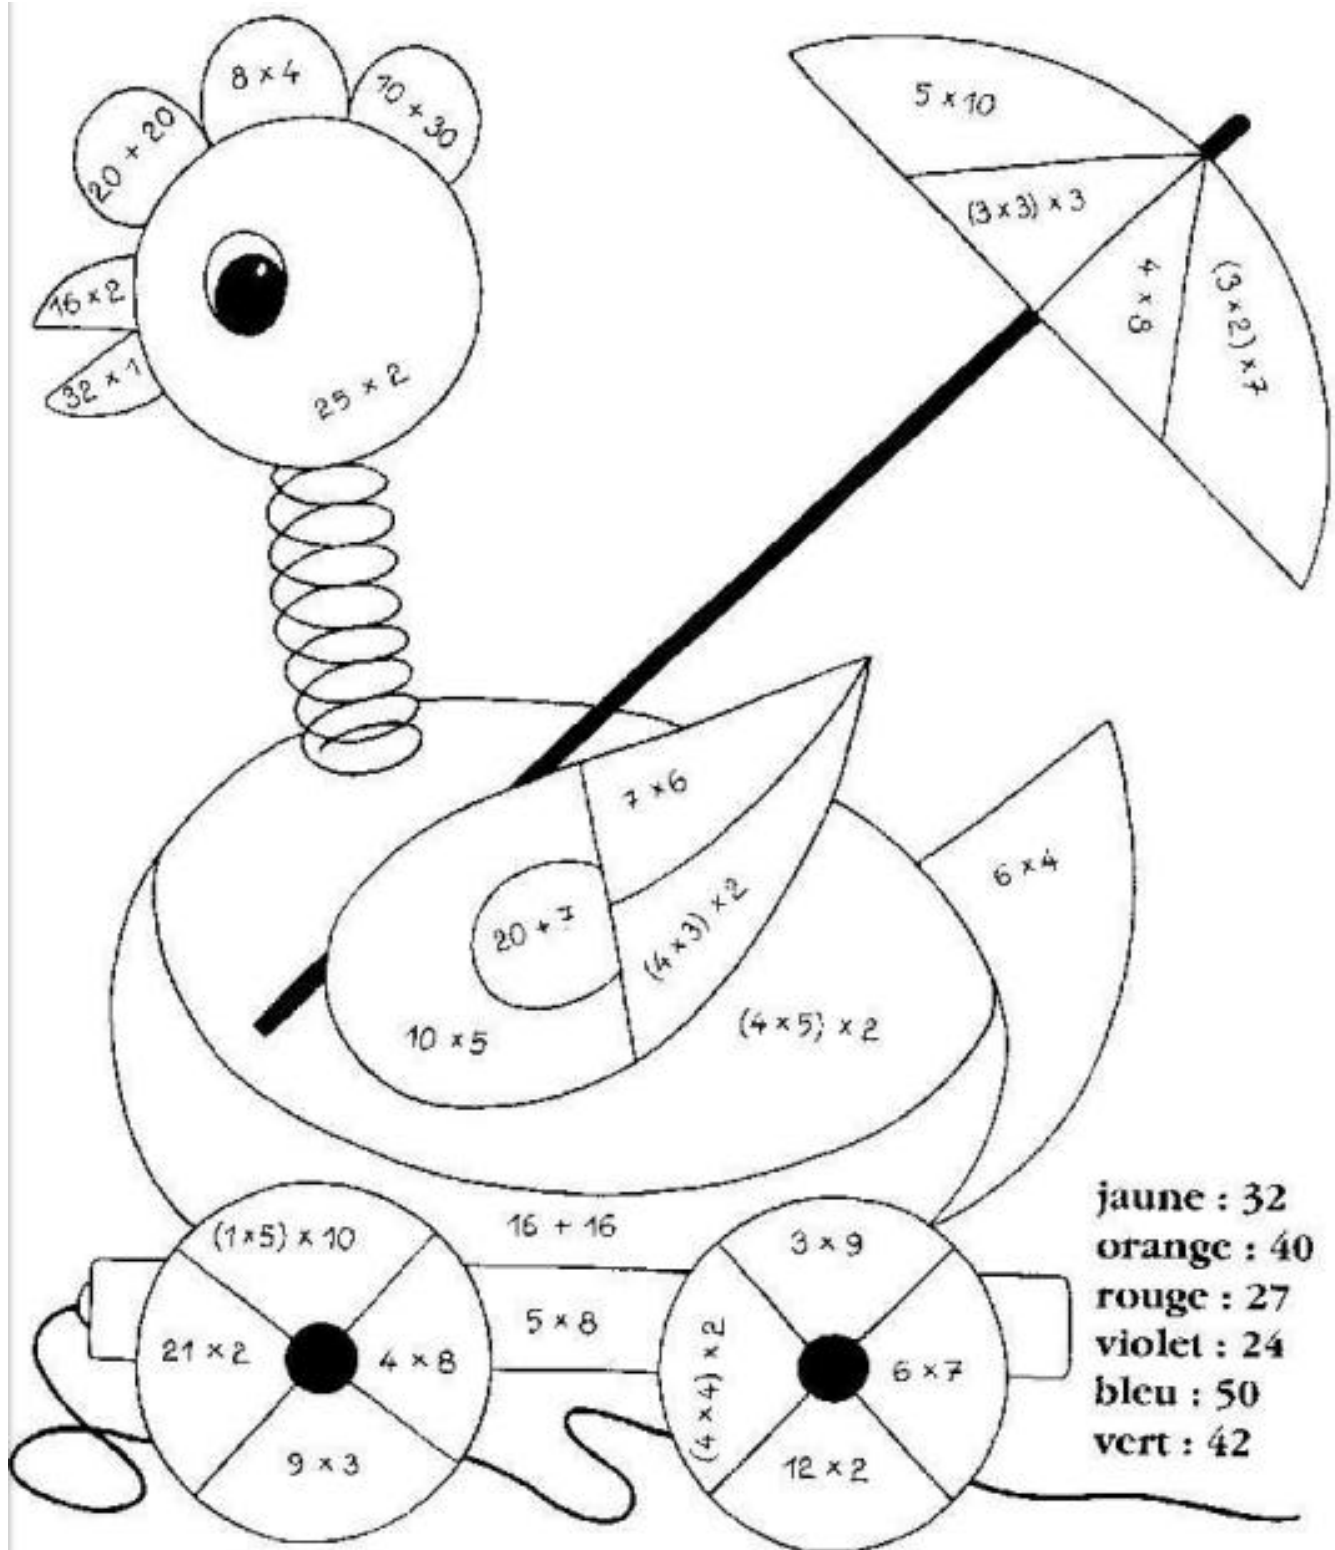

Prénom : .....

Date : .....

COLORIAGE MAGIQUE CE1 MATHS