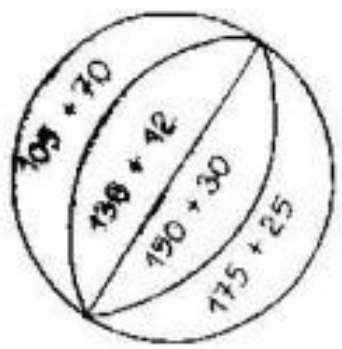

2 :jaune	4 :orange	6 :rouge
8 :violet	10 :bleu clair	12 :vert clair
20 :bleu foncé	16 : marron	18 : vert foncé

Prénom :

Date :

COLORIAGE MAGIQUE CE1 MATHS

- jaune : 100
- orange : 90
- rose : 70
- vert : 50
- marron : 60
- rouge : 80
- noir : 65

Prénom :

Date :

COLORIAGE MAGIQUE CE1 MATHS

- marron foncé : 140
- marron clair : 110
- rose : 120
- jaune : 150
- gris : 90

Prénom :

Date :

COLORIAGE MAGIQUE CE1 MATHS

- rouge : 100
- bleu : 95
- orange : 80
- rose : 75
- jaune : 85
- violet : 120
- vert : 65
- marron : 135

Prénom :

Date :

COLORIAGE MAGIQUE CE1 MATHS

- jaune : 180
- orange : 150
- vert : 175
- bleu : 200
- rose : 165
- marron : 110

Prénom :

Date :

COLORIAGE MAGIQUE CE1 MATHS

- rouge : 30**
- bleu : 9**
- vert : 18**
- orange : 40**
- jaune : 15**
- marron : 14**