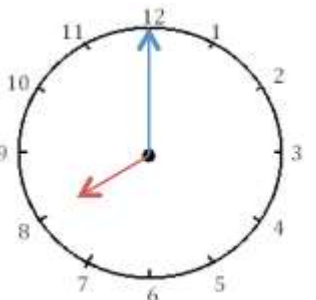

Lire l'heure (1) - Correction

Écris sous chaque horloge l'heure indiquée.

Il est 04h00.

Il est 02h00.

Il est 09h00.

Il est 06h00.

Il est 10h00.

Il est 12h00.