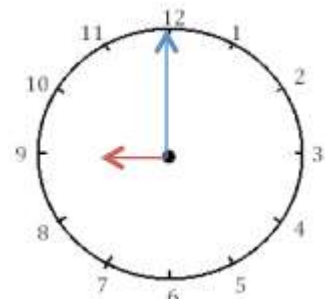

Lire l'heure (1) - Correction

Écris sous chaque horloge l'heure indiquée.

Il est 04h00.

Il est 02h00.

Il est 09h00.

Il est 06h00.

Il est 10h00.

Il est 12h00.