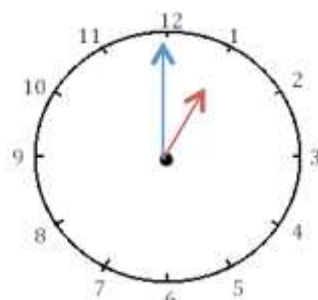

Il est 01h00.