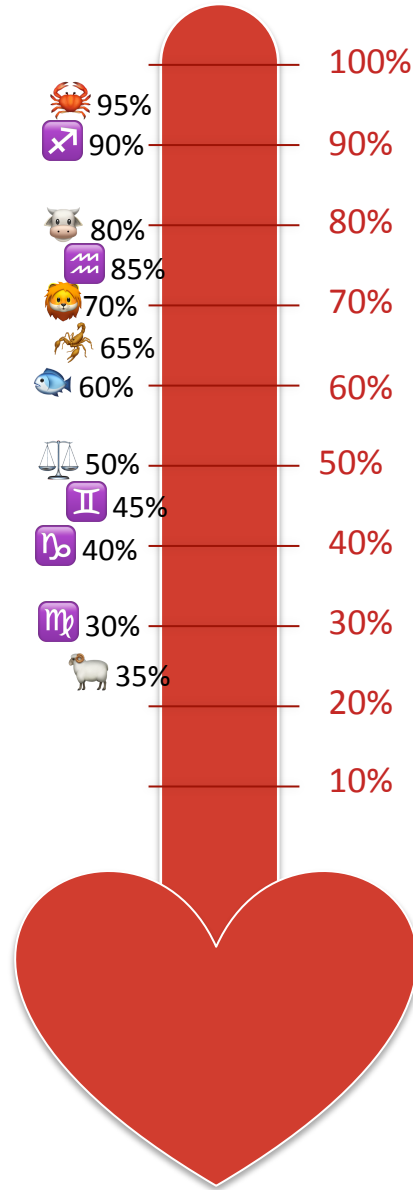

Baromètre de l'amour (pour la Saint-Valentin)

Légende :

🦀 = cancer

🐮 = taureau

🦂 = scorpion

🦁 = lion

♐ = sagittaire

🐟 = poisson

🐏 = bélier

♍ = vierge

♊ = verseau

♑ = capricorne

♊ = gémeaux

♎ = balance

Prévision de votre
pourcentage d'amour en
approche de la Saint
Valentin