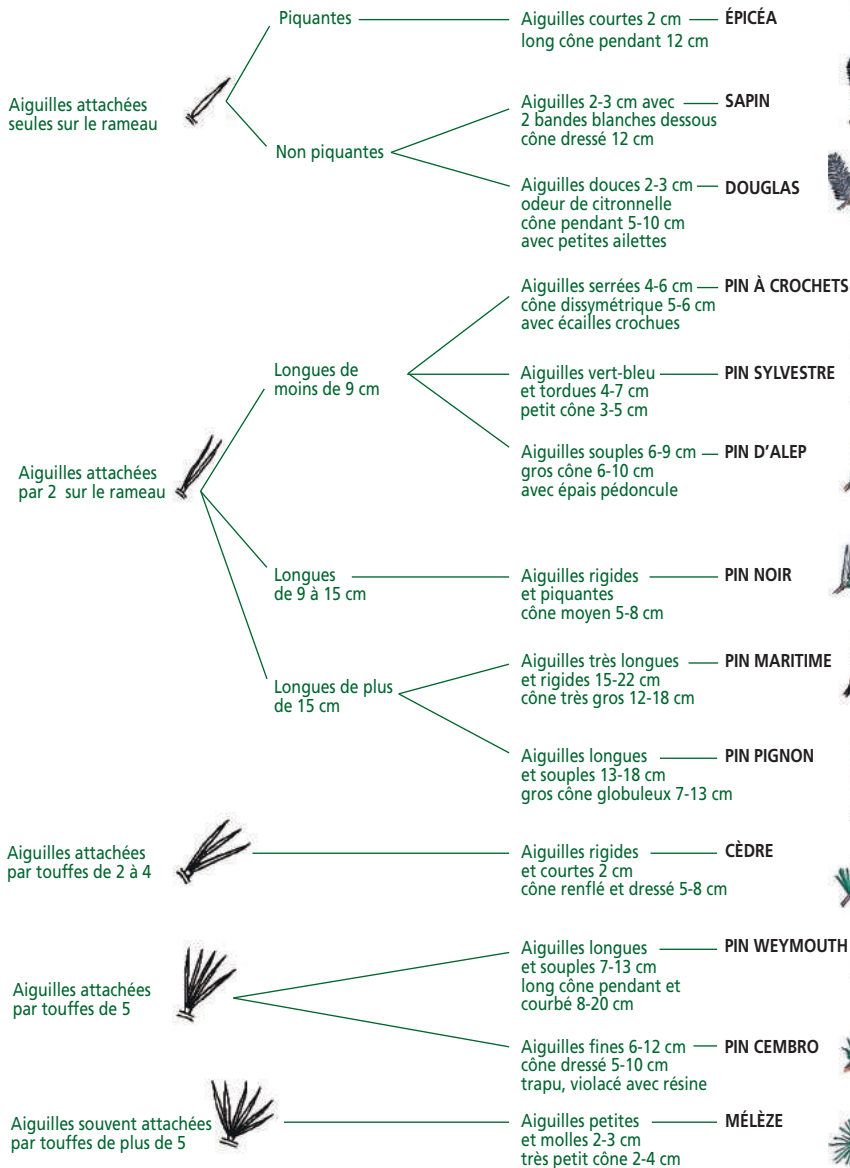

SAVEZ-VOUS RECONNAÎTRE LES FEUILLUS ?

Pour reconnaître un feuillus, il faut savoir « lire » ses feuilles

Available on the App Store

Google play

Direction Générale
2, avenue de St-Mandé
75570 Paris Cedex 12
Tél. 01 40 19 58 00
www.onf.fr

SAVEZ-VOUS RECONNAÎTRE LES RÉSINEUX ?

Pour reconnaître un résineux, il faut savoir « lire » ses aiguilles

Available on the App Store

Google play

Office National des Forêts

Direction Générale
2, avenue de St-Mandé
75570 Paris Cedex 12
Tél. 01 40 19 58 00
www.onf.fr