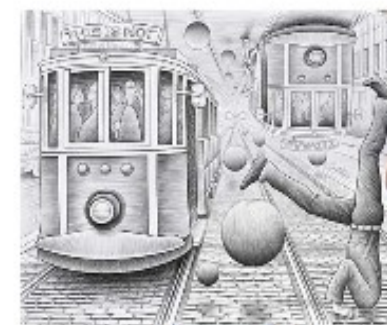

## HISTOIRE DES ARTS

**Ben Heine** est devenu célèbre en inventant une nouvelle forme artistique appelée « **Pencil vs Camera** ». Il représente généralement un croquis à la main en 2D, tenu et photographié par l'artiste dans un endroit particulier.

➔ **Exercice** : Associe chaque dessin de Ben Heine à sa photographie.

1

2

3

4

5

6

7