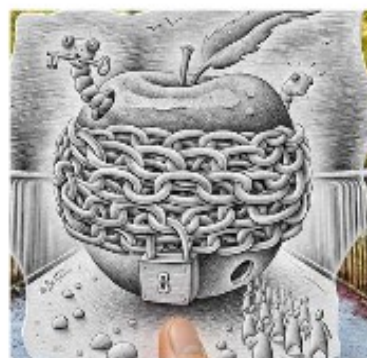

## HISTOIRE DES ARTS

**Ben Heine** est devenu célèbre en inventant une nouvelle forme artistique appelée « **Pencil vs Camera** ». Il représente généralement un croquis à la main en 2D, tenu et photographié par l'artiste dans un endroit particulier.

➔ **Exercice** : Associe chaque dessin de Ben Heine à sa photographie.

1

2

3

4

5

6

7