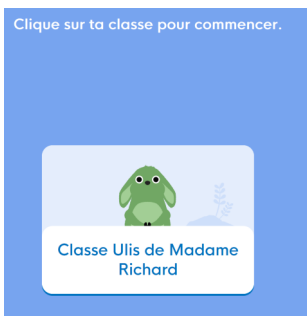

1. Allez sur [app.lalilo.com](http://app.lalilo.com)
2. Cliquez sur « Je suis élève »
3. Entrez votre code école  
(disponible sur votre tableau de bord)
4. Cliquez sur votre classe
5. Ajoutez le raccourci

Lalilo **lalilo** lalilo.com

Accès élève : code pour l'Ulis de l'école Corneille : DHDDEY

DHDDEY

Clique sur ta classe pour commencer.

***Clique sur ton prénom et commence le test,  
fais-le tout seul !***