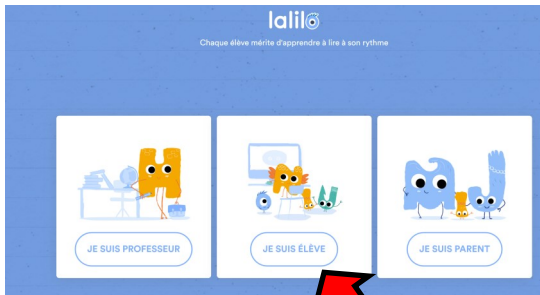

1. Allez sur [app.lalilo.com](http://app.lalilo.com)
2. Cliquez sur « Je suis élève »
3. Entrez votre code école  
(disponible sur votre tableau de bord)
4. Cliquez sur votre classe
5. Ajoutez le raccourci

Lalilo **lalilo** lalilo.com

Accès élève : code pour l'Ulis de l'école Corneille : DHDDEY

DHDDEY

Clique sur ta classe pour commencer.

***Clique sur ton prénom et commence le test,  
fais-le tout seul !***