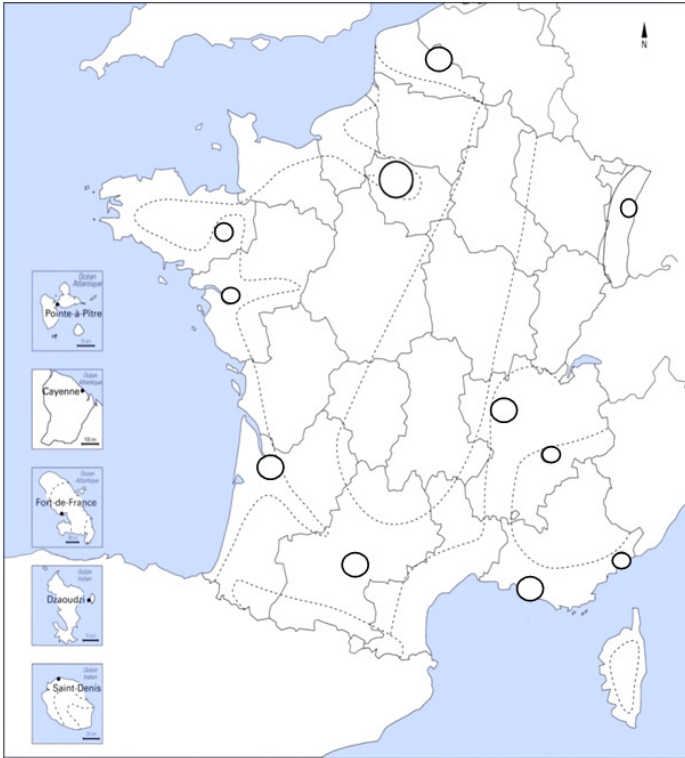

Connaître ses repères géographiques Habiter la France

Les principales aires urbaines en France

Légende

Échelle

Les 10 aires urbaines les plus importantes

- Aire urbaine de plus de 10 millions d'habitants
- Aire urbaine de plus de 1 million d'habitants
- Aire urbaine de plus de 250000 habitants

Le relief du territoire national

Besoin d'une **légende** ...

Le territoire français

Besoin d'une **légende** ...

Répartition et dynamiques de la population en France

Besoin d'une **légende** et d'une **échelle** ...