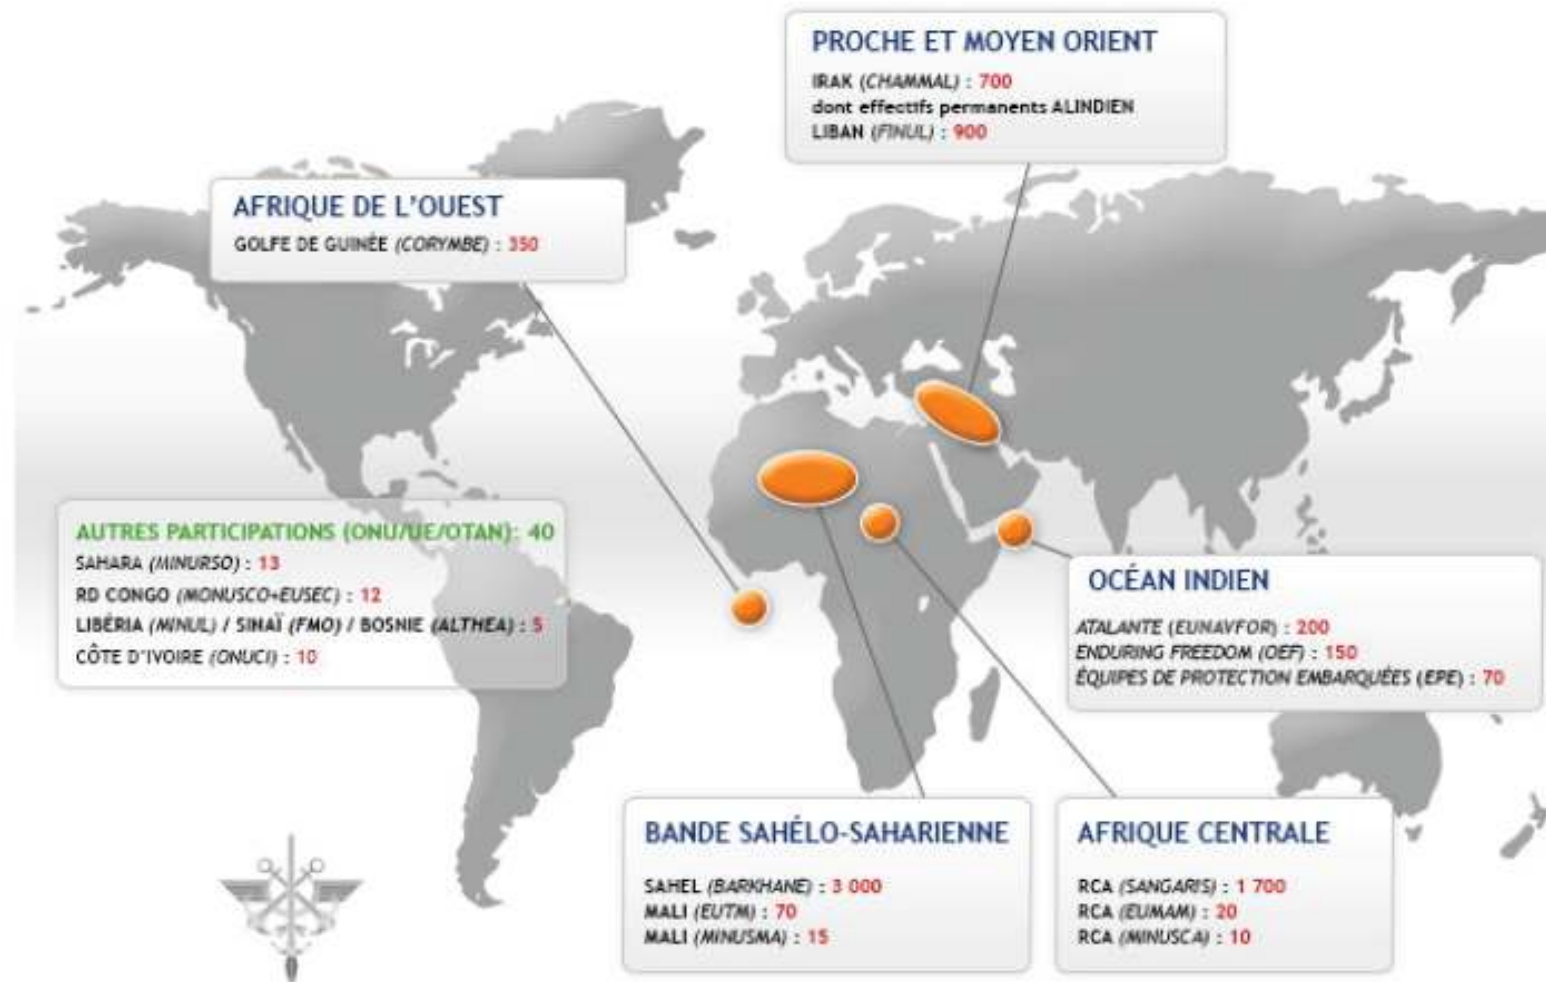

Défense de l'environnement et de la population.

Lutte contre les délits et crimes liés à l'usage d'Internet

La sous-direction de lutte contre la cybercriminalité (SDLC) a été créée le 29 avril 2014 afin de répondre de manière cohérente et structurée au phénomène de la cybercriminalité. 80 policiers et gendarmes remplissent quotidiennement ces missions de pilotage et de coordination.

2. Opérations hors du territoire national

20 AVRIL 2015

PLUS DE 7000 MILITAIRES FRANÇAIS EN OPÉRATIONS EXTÉRIEURES

SOURCE : ÉTAT-MAJOR DES ARMÉES

cartes des théâtres d'opération - État-major des armées

Opération de souveraineté hors du territoire national

Opération Harpie en Guyane

Opération de lutte contre l'orpaillage illégal en Guyane.

Harpie s'installe sur les sites illégaux de production d'or

Depuis le 30 juin 2010, les forces armées en Guyane (FAG), conduisent, conjointement avec la gendarmerie, l'opération « Anhinga ».

>> Large Somalie / Opération *Atalante* : 200 militaires

The infographic features a map of the Gulf of Aden and the Indian Ocean, with a blue dashed line indicating the 'Zone d'action Atalante'. Labels on the map include 'ARABIE SAOUDITE', 'YEMEN', 'SOMALIE', 'SEYCHELLES', 'Mozambique', 'Madagascar', and 'Somalia'. A French frigate is labeled 'ATLANTIQUE 2' and another 'Frégate'. A distance of '500 nq' is marked. To the right, there is a list of 'Moyens français permanents' (1 Frégate, 1 ATL 2) and two photographs: one of a large ship and another of a small boat on the water.