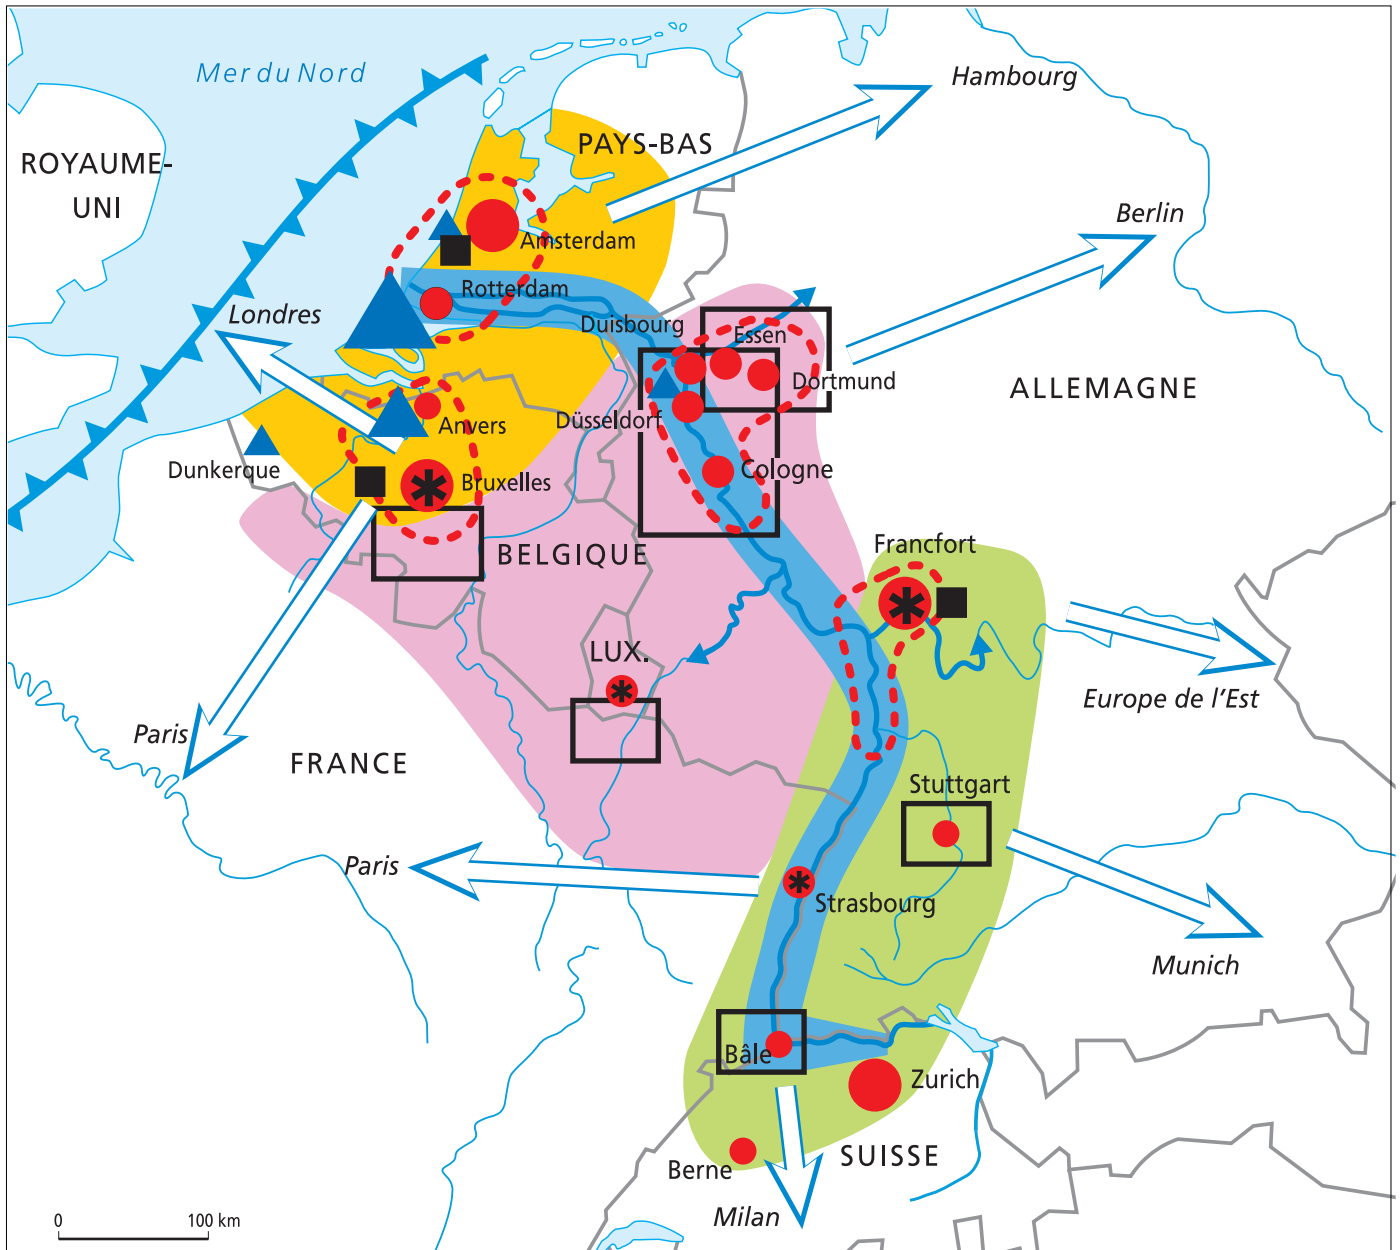

### SUJET CORRIGÉ > Organisation et dynamiques de l'espace rhénan

#### 1. Un cœur économique de l'Union européenne

- Métropole internationale
- Autre métropole importante
- \* Institutions européennes
- Conurbation (ou région urbaine)
- Bassin industriel

#### 2. Un espace ouvert sur le monde

- Axe majeur de communication
- Voie navigable à grand gabarit
- ▲ Façade portuaire majeure à l'échelle mondiale
- Liaisons avec les autres pôles dynamiques européens
- ▲ Port
- Aéroport majeur

#### 3. Un espace contrasté

- Fenêtre maritime de l'Union européenne
- Espace économique puissant et diversifié
- Ancien cœur industriel en reconversion