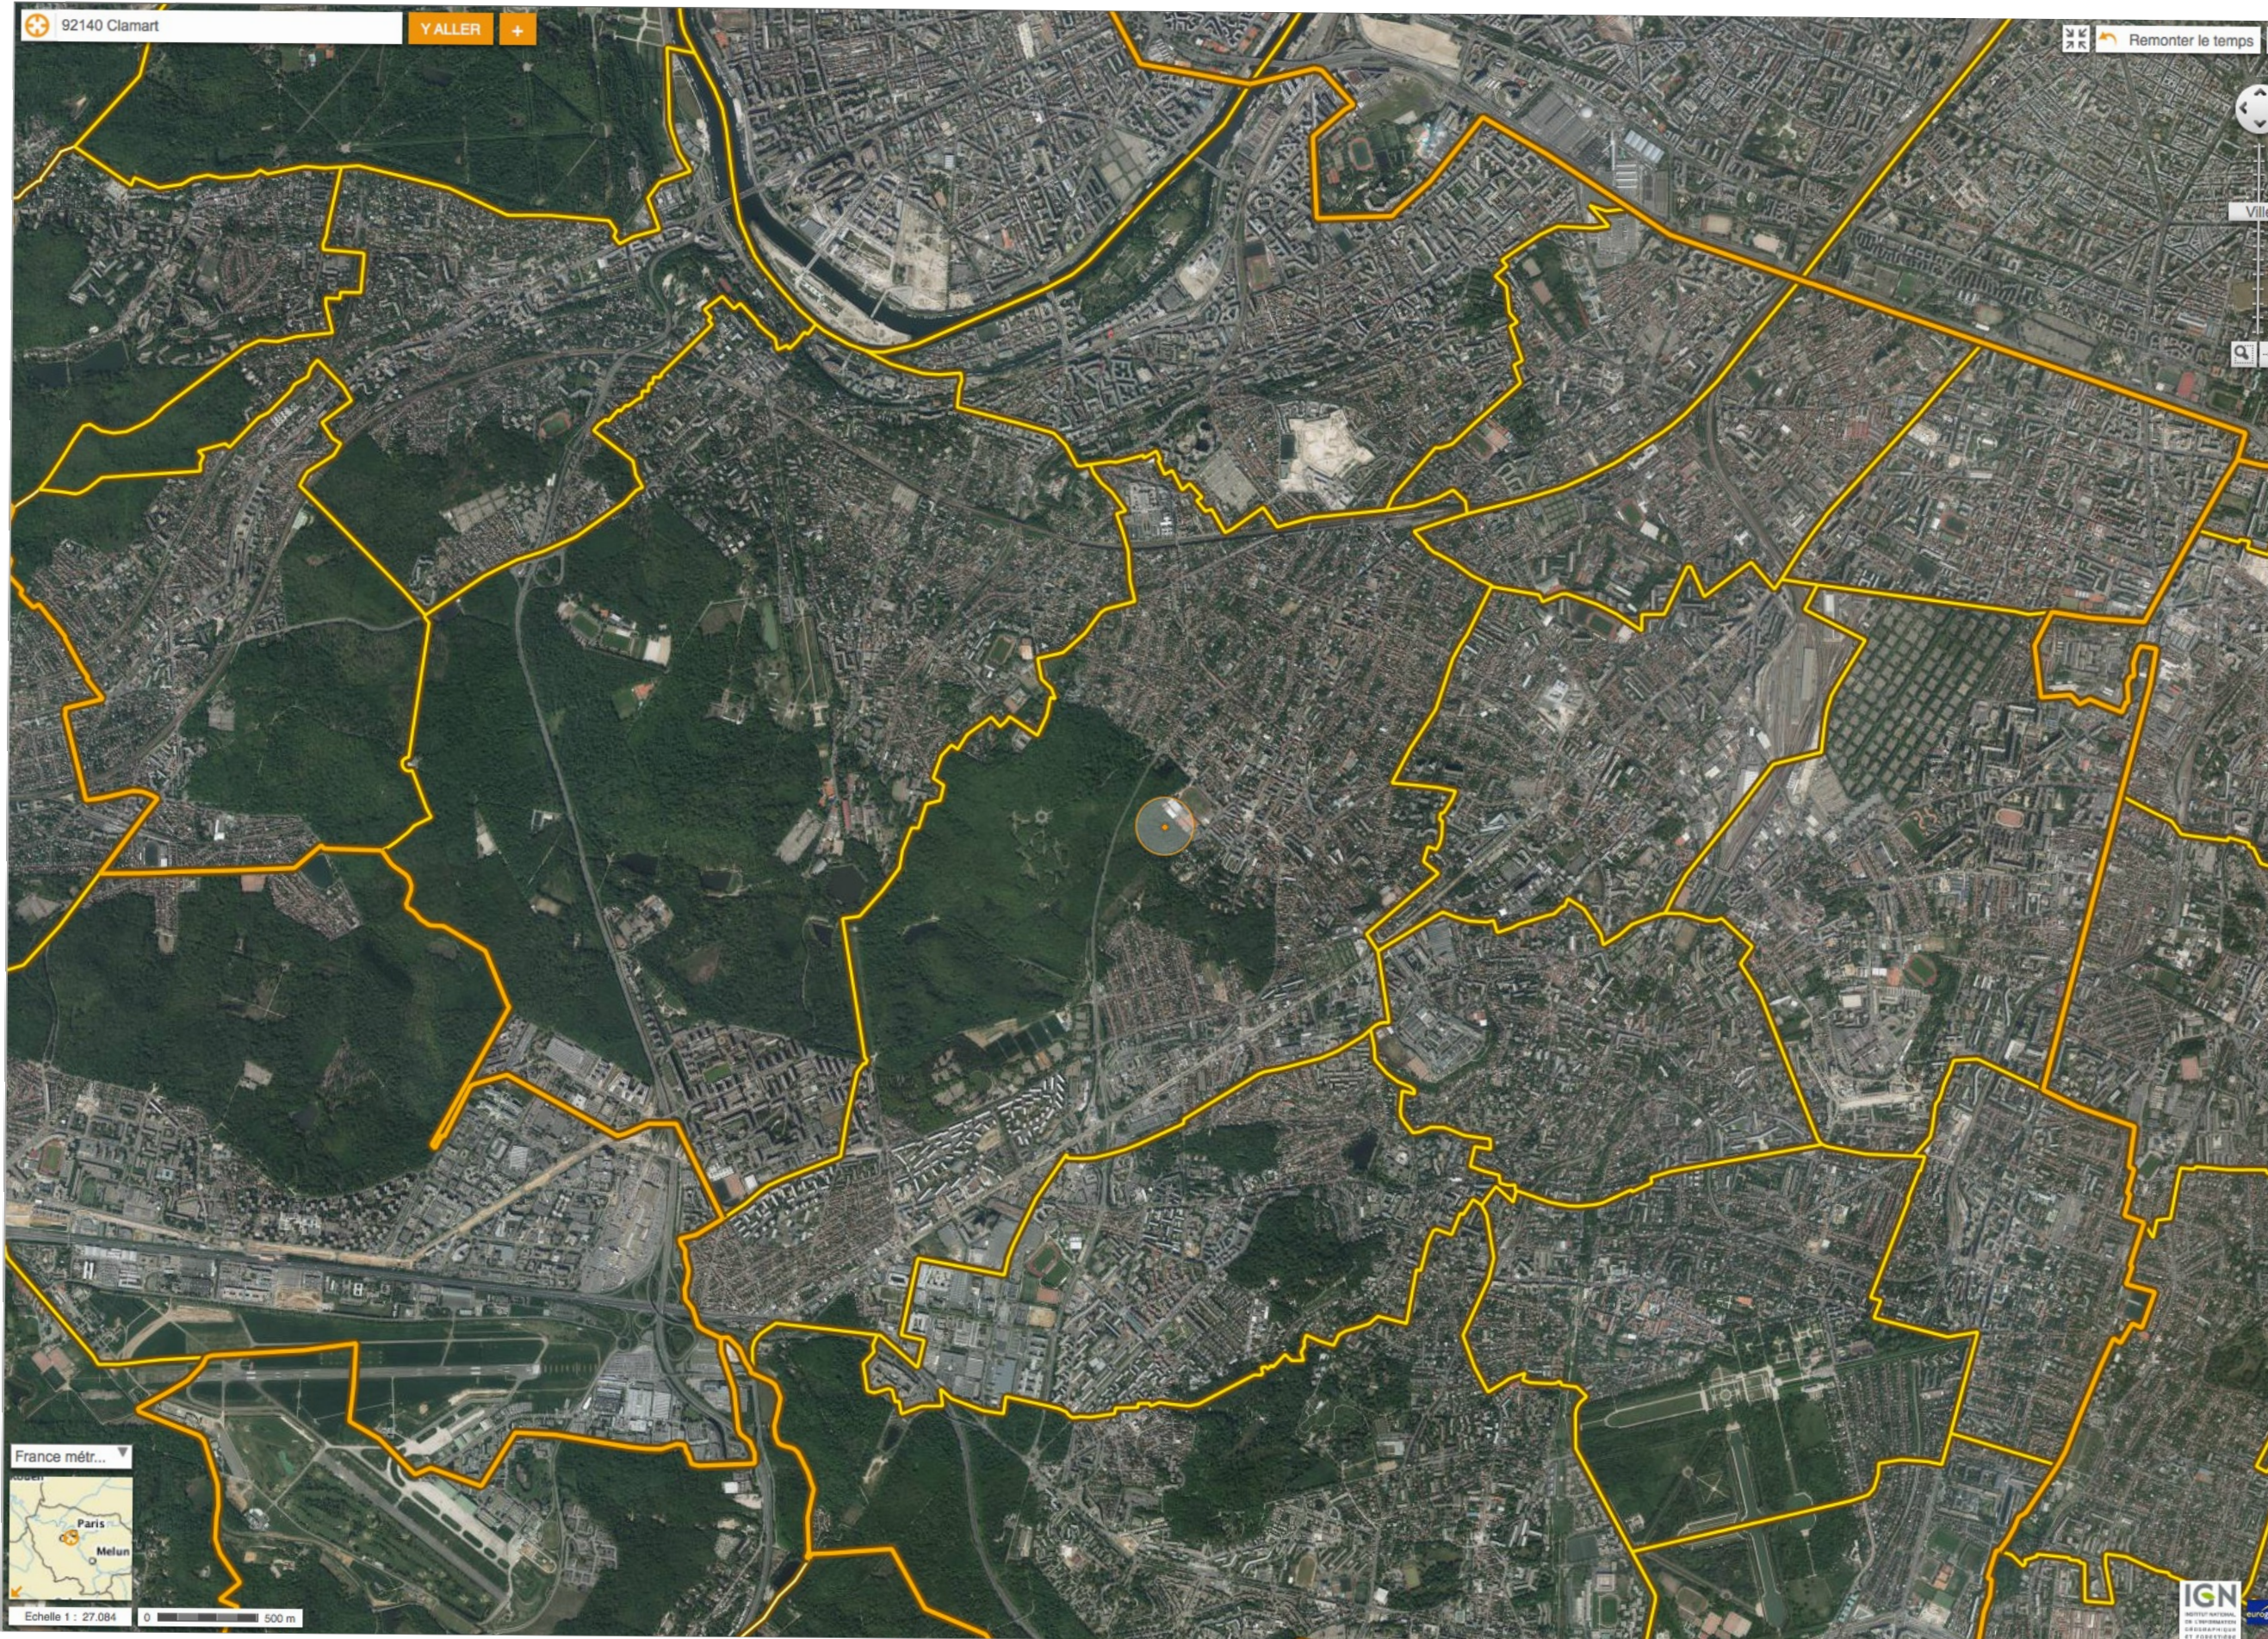

- 92140, Clamart
- cité travaux la garenne, 92140, Clamart
- le petit clamart, 92140, Clamart
- le tapis vert, 92140, Clamart
- orphelinat saint-philippe, 92140, Clamart

Parc de St. cloud

La Seine

Forêts

Aérodrome de Villacoublay

France mètr...

Echelle 1 : 27.084 0 500 m