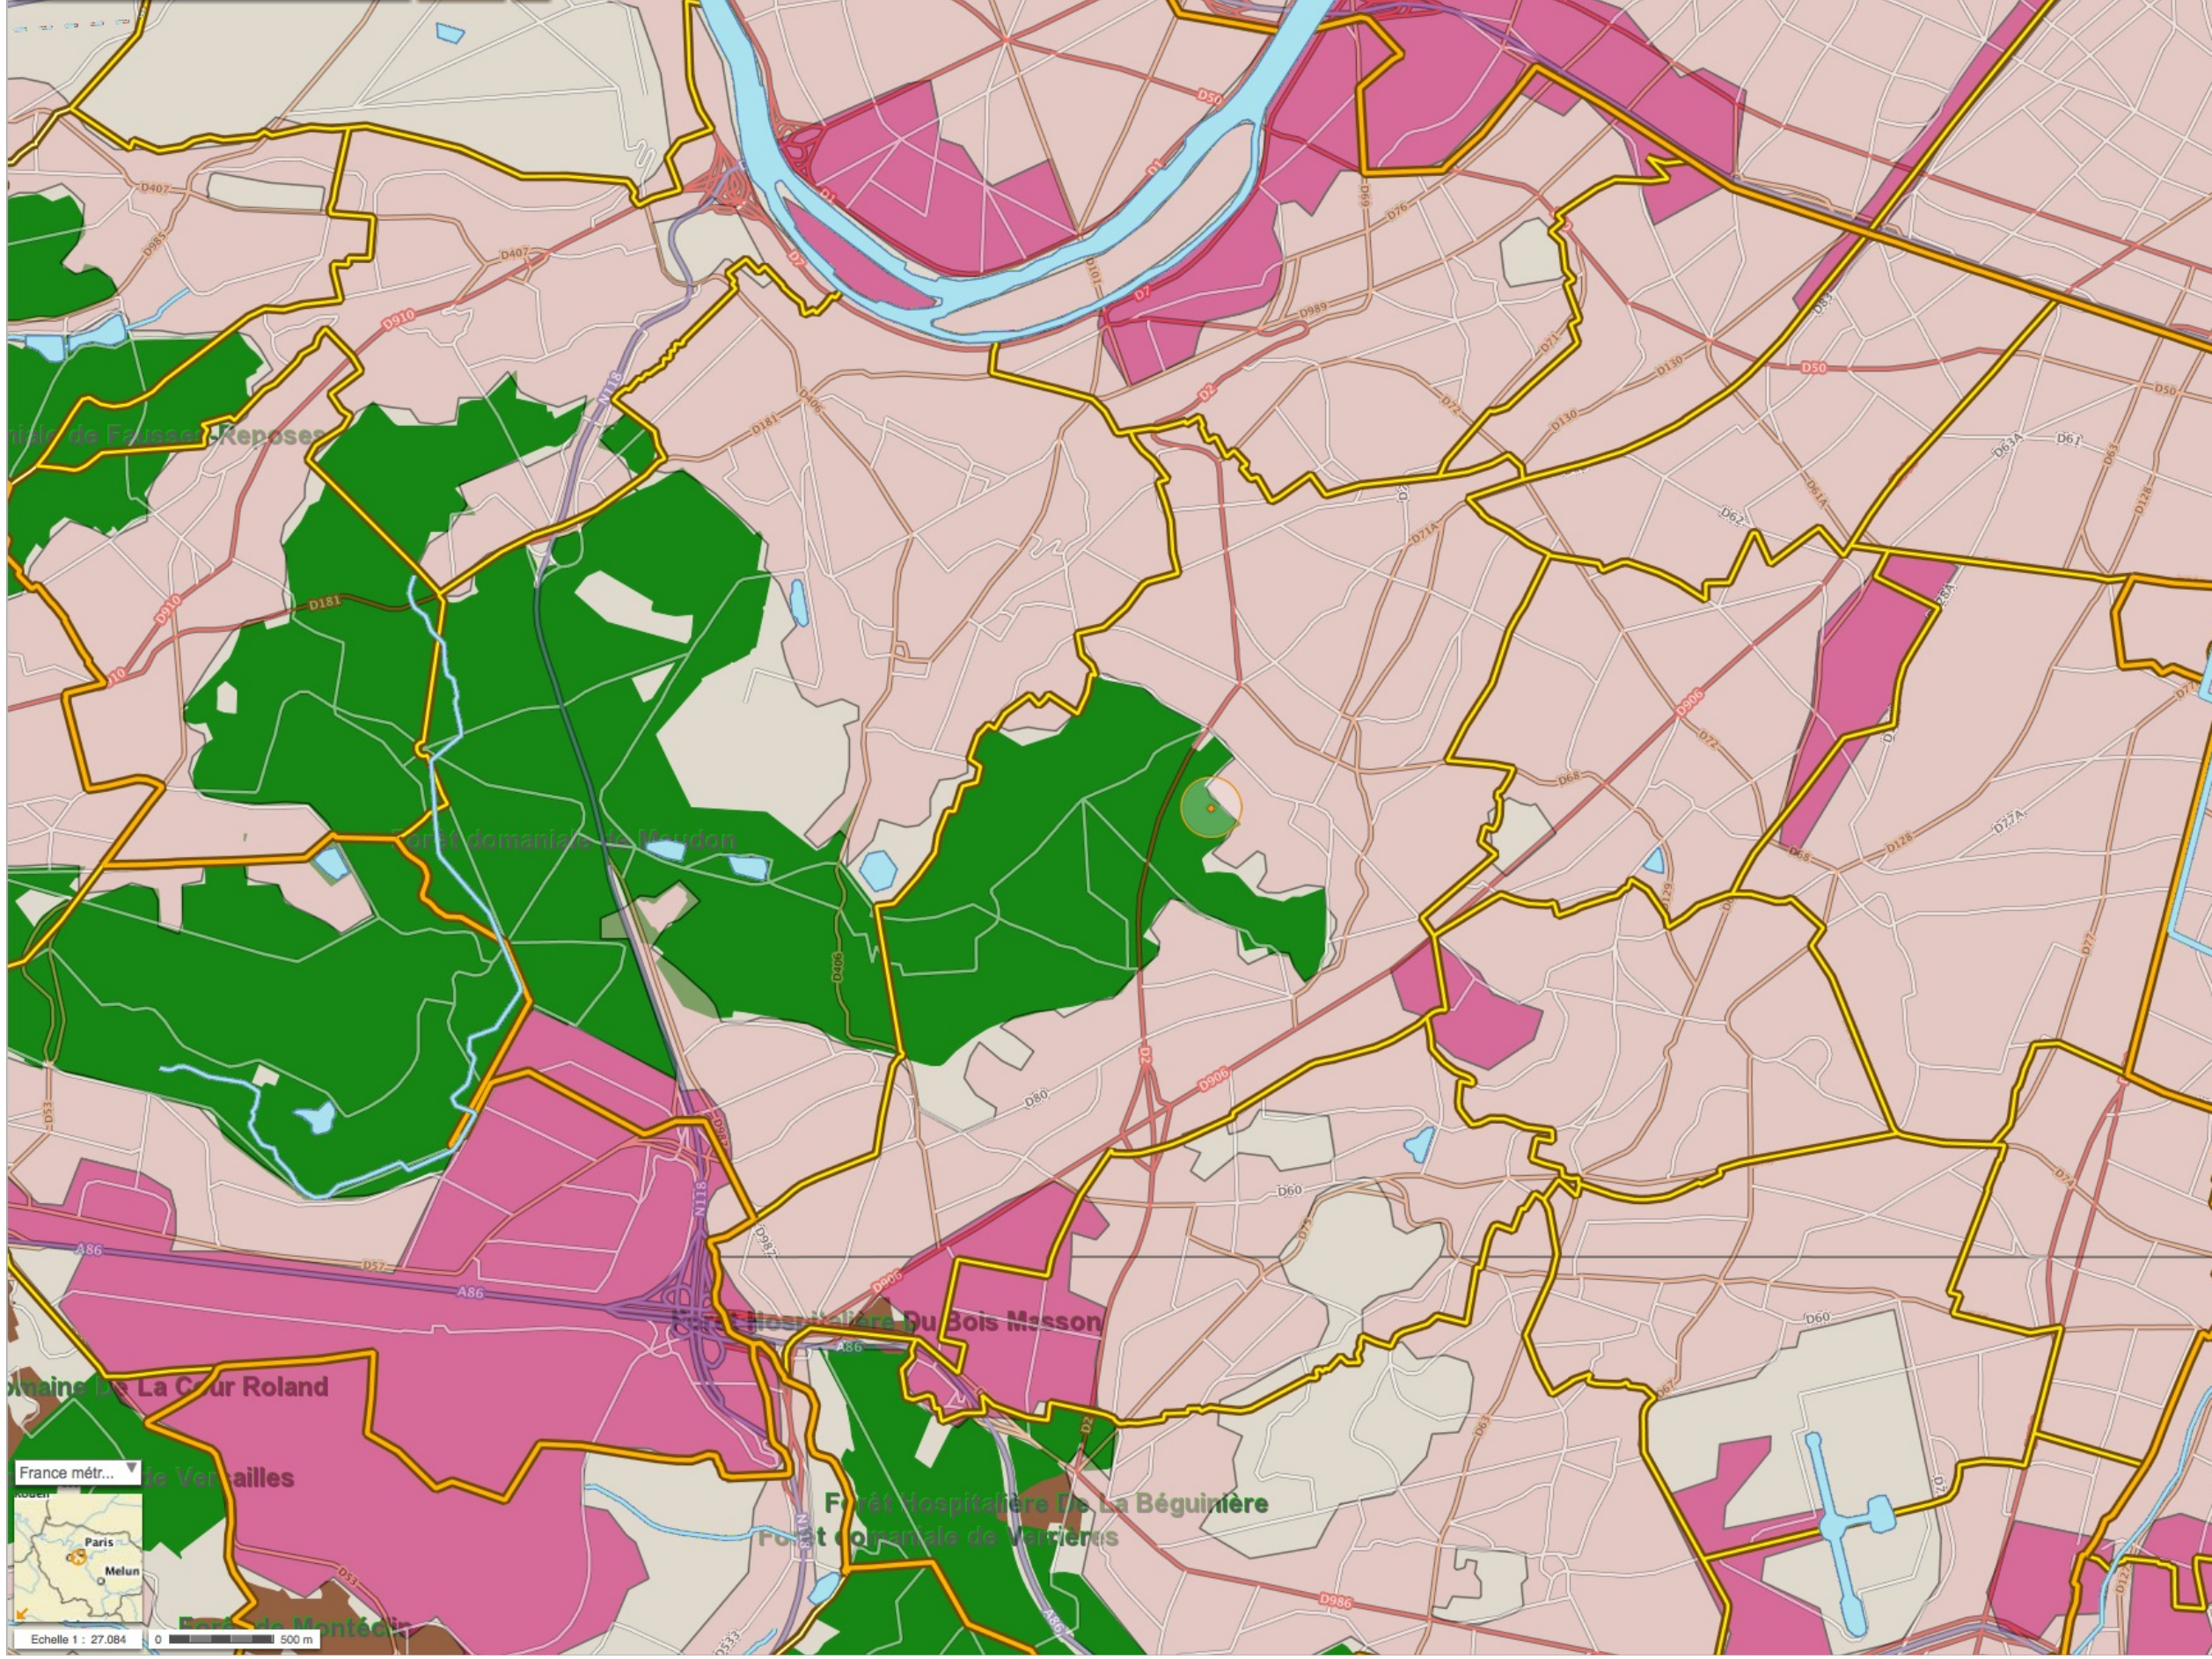

- 92140, Clamart
- cité travaux la garenne, 92140, Clamart
- le petit clamart, 92140, Clamart
- le tapis vert, 92140, Clamart
- orphelinat saint-philippe, 92140, Clamart

Parc de St. cloud

La Seine

Forêts

Aérodrome de Villacoublay

France mètr...

Echelle 1 : 27.084 0 500 m