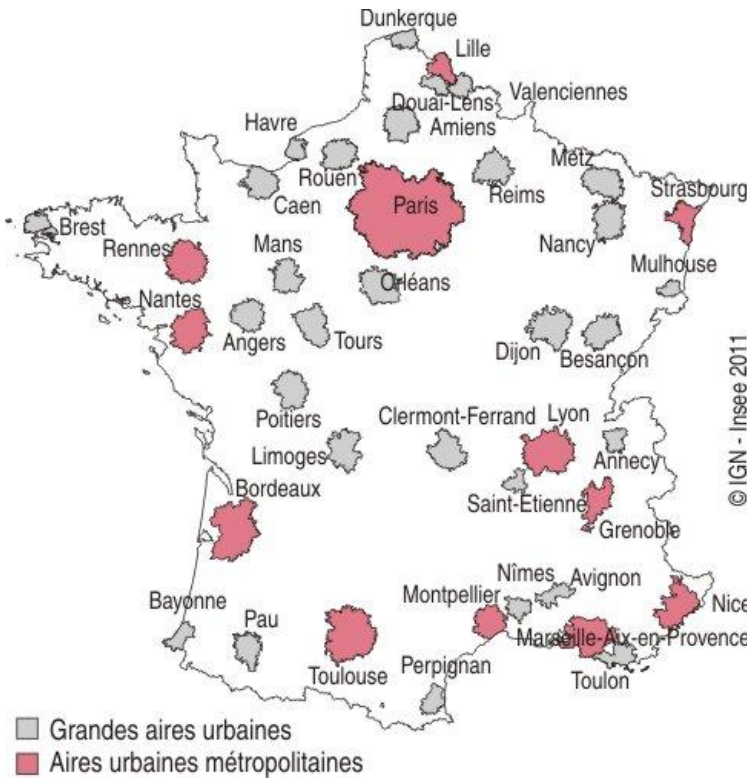

**Métropole / Sphère...**  
 • Déclin industrie Nord est  
 • Développement des littoraux  
 • Tourisme & industrie innovante (ex Biarritz, Toulouse)  
 • Infligant à nationaliser (RP)

**Démographiques, Sphère Naturelle**  
 à l'échelle nationale  
 à l'échelle régionale  
 à l'échelle locale

**Echelle régionale**  
 1<sup>er</sup> Couronne autour de Paris  
**Etablissement urbain**

**Echelle nationale**  
**Métropolisation**  
 Toulouse, Bordeaux

**Facteurs économiques (acc. croissance)**  
 • Industrie  
 • Agriculture  
 • Pôle innovant

**Echelle locale**  
**Pénalisation cherche**  
 Déséquilibre Paris / Province  
 Le Grand Paris  
 Nœux Transports  
 Nœux Pôle économique  
 Sac Lay

**Ramenner la Ville au centre**  
**Développement durable**  
 Renouveau / Réhabilitation

### Carte des aires urbaines