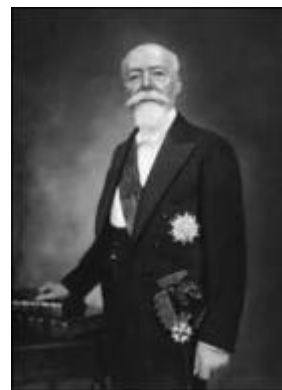

Les différents présidents de la 3<sup>ème</sup> République (de 1870 à 1940)

**Adolphe  
Thiers 1871-  
1873**

**Patrice de  
Mac Mahon  
1873-1879**

**Jules Grévy  
1879-1887**

**Sadi Carnot  
1887-1894**

**Casimir  
Perier 1894-  
1895**

**Félix Faure  
1895-1899**

**Emile Loubet  
1899-1906**

**Armand  
Fallières  
1906-1913**

**Raymond  
Poincaré  
1913-1920**

**Paul  
Deschanel  
Février à  
Septembre  
1920**

**Alexandre  
Millerand 1920-  
1924**

**Gaston  
Doumergue  
1924-1931**

**Paul Doumer  
1931-1932**

**Albert Lebrun  
1932-1940  
Réélu de 1940  
à 1946**