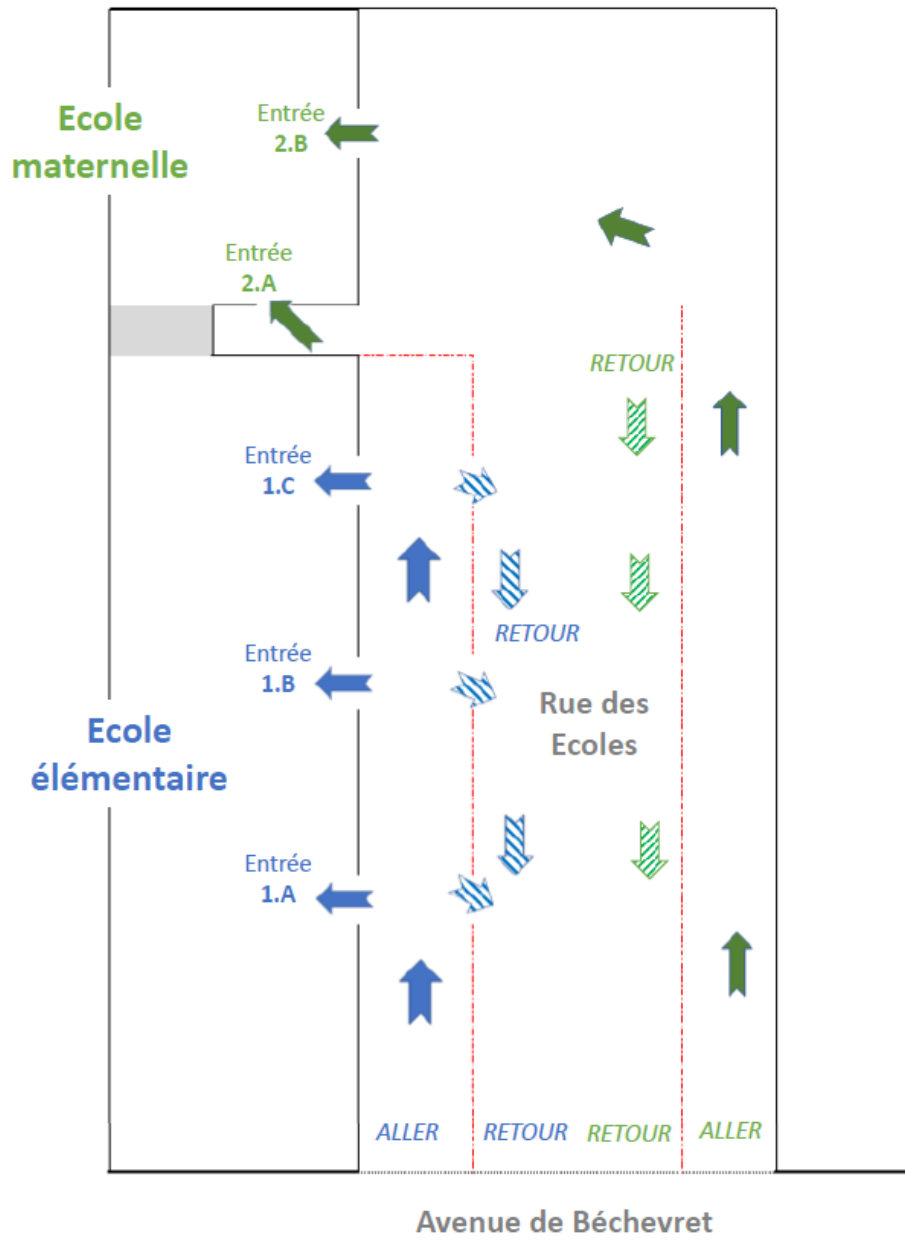

SI PAS DE CANTINE : SORTIE À 12h (portails identiques)

Pour cette rentrée : 1 seul parent pourra rentrer dans la cour avec son enfant et le masque sera obligatoire pour les adultes au sein de l'école.

Pour ce jour de rentrée, il n'y a pas de périscolaire mis en place le matin par la CCEJR.

Attention : Les horaires donnés ne valent que pour le mardi 1er septembre 2020.

Pour la suite, nous vous tiendrons informés dès que possible des aménagements nécessaires (plusieurs possibilités sont envisagées par l'Education Nationale). Si tout le monde reprend en présentiel, des horaires échelonnés (différents de ceux ci-dessus) devront être mis en place pour permettre un respect des gestes barrières.

PLAN D'ACCÈS AUX ÉCOLES

Vue aérienne :