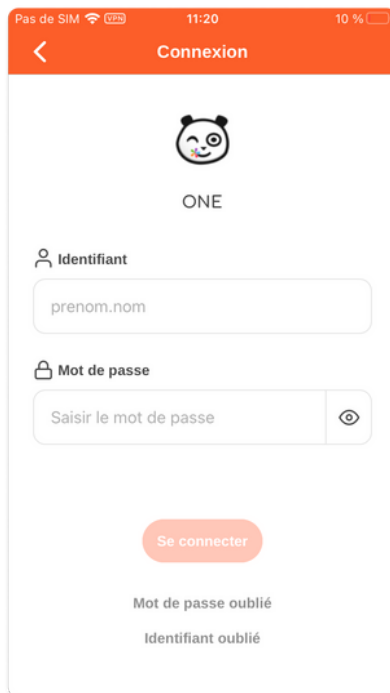

L'espace numérique dédié aux écoles primaires

ONE Pocket,
l'essentiel de ONE au
bout des doigts !

Téléchargez l'application mobile ONE Pocket et retrouvez les services les plus essentiels de votre espace numérique.

Scannez-moi

1

Téléchargez l'application et sélectionnez votre espace numérique dans la liste.

2

Entrez votre identifiant et votre mot de passe pour accéder à votre réseau.

3

Découvrez l'application et paramétrez vos notifications mobiles dans Mon compte.