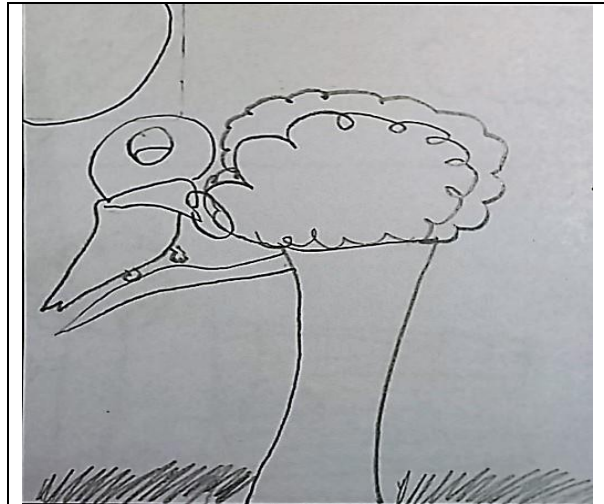

Le décor de la scène générale du film d'animation

Soleil
(laine jaune)
Nuages
(laine,
Polystyrène)
Feuilles
(vraies feuilles)
Tronc
(écorce)
Pluie
(Sachet bleu)
Fleur
(fleurs séchées)
Fond
(papier mousse^)

Ciel
(papier mousse
Bleu, mosaïque)
Petite montagne
(en cailloux)
Banc
(en bâtons)
Mare
(peinture bleue)
Buisson
(feuilles mortes
feutrine)
Herbe
(mousse,
feutrine verte)

Le décor en gros plan sur le corbeau

Branche
(en bâton)
Arbre
(bout de bois)
Herbe
(fibre d'herbe)

Chute d'eau
(en sac plastique
découpé)
Fond
(peinture bleue)
buisson
(papier mousse)

Le décor en gros plan sur le renard

Arbre
(branche
coupée)
cailloux
Papier mousse
Tronc d'arbre
(pâte à
modeler)