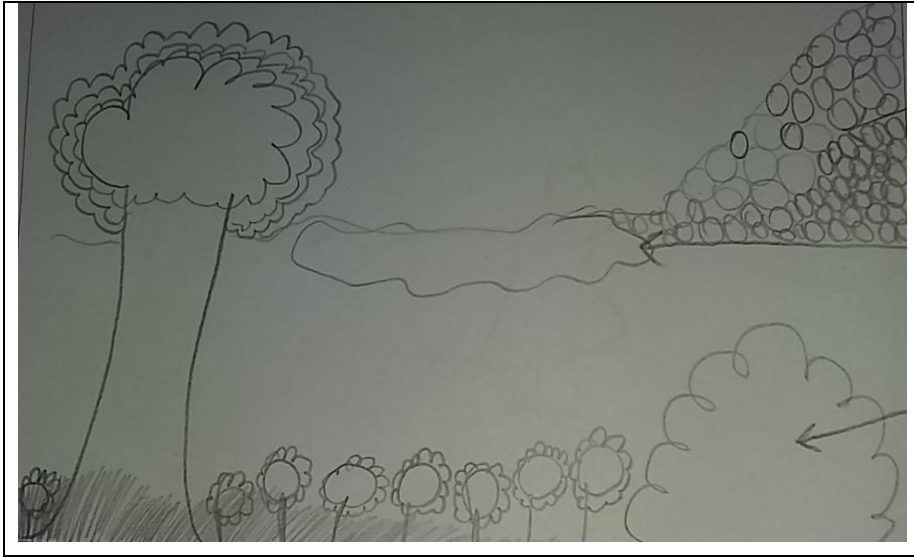

Le décor de la scène générale du film d'animation

Soleil
(laine jaune)
Nuages
(laine,
Polystyrène)
Feuilles
(vraies feuilles)
Tronc
(écorce)
Pluie
(Sachet bleu)
Fleur
(fleurs séchées)
Fond
(papier mousse^)

Ciel
(papier mousse
Bleu, mosaïque)
Petite montagne
(en cailloux)
Banc
(en bâtons)
Mare
(peinture bleue)
Buisson
(feuilles mortes
feutrine)
Herbe
(mousse,
feutrine verte)

Le décor en gros plan sur le corbeau

Branche
(en bâton)
Arbre
(bout de bois)
Herbe
(fibre d'herbe)

Chute d'eau
(en sac plastique
découpé)
Fond
(peinture bleue)
buisson
(papier mousse)

Le décor en gros plan sur le renard

Arbre
(branche
coupée)
cailloux
Papier mousse
Tronc d'arbre
(pâte à
modeler)