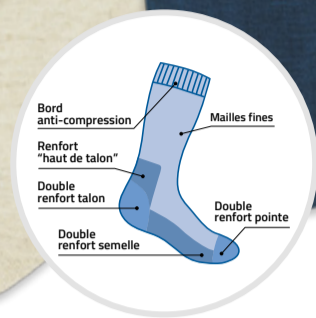

UNIES COTON SUPER RENFORCÉES 7,90 €

Coton

NON COMPRIMANTES 8,90 €

Coton

Cheville idéal sensible

CROISSILLONS 7,90 €

Coton

LOSANGES 7,90 €

Coton

INVISIBLES EN TACTEL 6,90 €

Unies coton Super renforcées
Noir
Référence: USR-19
Tailles: 35-39
40-45

Unies coton Super renforcées
Brun
Référence: USR-NO
Taille: uniquement
40-45

Unies coton Super renforcées
Anthracite
Référence: USR-18
Taille: uniquement
40-45

Unies coton Super renforcées
Ecrû chiné
Référence: USR- F4
Tailles: 35-39
40-45

Unies coton Super renforcées
Bleu marine navy
Référence: USR-14
Taille: uniquement
40-45

Non comprimantes
Anthracite chiné
Référence: 119-G4
Taille: uniquement
40-45

Non comprimantes
Bleu marine
Référence: 119-14
Taille: uniquement
40-45

Croissillons
Bleu marine
Référence: 161-14
Taille: uniquement
40-45

Croissillons
Anthracite chiné
Référence: 161-F3
Taille: uniquement
40-45

Losanges
Anthracite/noir/gris
Référence: 024-G4
Taille: uniquement
40-45

Losanges
Brun/brun/brun
Référence: 024-20
Taille: uniquement
40-45

Losanges
Bleu/bleu/écru
Référence: 024-13
Taille: uniquement
40-45

Losanges
Gris/anthracite/écru
Référence: 024-G2
Taille: uniquement
40-45

Losanges
Vert/vert/vert
Référence: 024-15
Taille: uniquement
40-45

Losanges
Beige/marron/écru
Référence: 024-B9
Taille: uniquement
40-45

Losanges
Bleu/bleu/bleu
Référence: 024-M2
Taille: uniquement
40-45

Invisibles sous-cheville
Noir
Référence: 174-19
Tailles: 35-39
40-45
72% tactel

Invisibles sous-cheville
Blanc
Référence: 174-01
Tailles: 35-39
40-45
72% tactel

SPORT COOLMAX 9,90 €

Coton

Chaleur & Confort