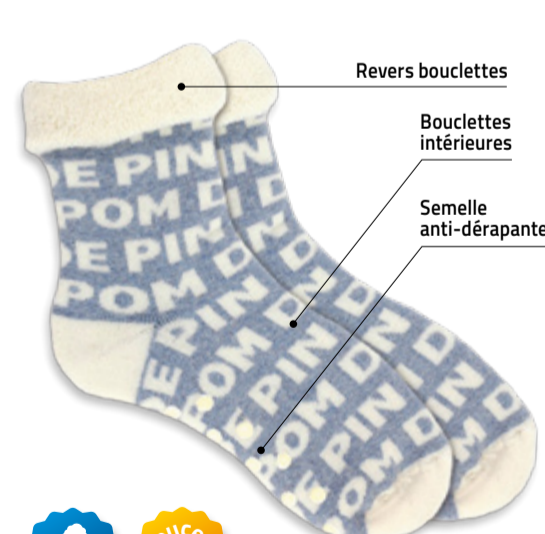

2 Hot-dogs
Ecrû
Référence: S90-02
Taille: 30-34

3 Hot-dogs
Bleu
Référence: S90-14
Taille: 30-34

4 Lignes Marin - Mouettes
Bleu - Ecrû
Référence: S88-14
Taille: 30-34

5 Poulettes en fuite
Ocre
Référence: S93-51
Taille: 30-34

6 Rose Bonbon
Rose
Référence: G87-05
Taille: 30-34

7 Rouge Amour
Rouge
Référence: G84-07
Taille: 30-34

8 Un petit cochon pendu au plafond
Gris
Référence: S62-G2
Taille: 30-34

CHAUSSETTES-PANTOUFLES 8,90 €