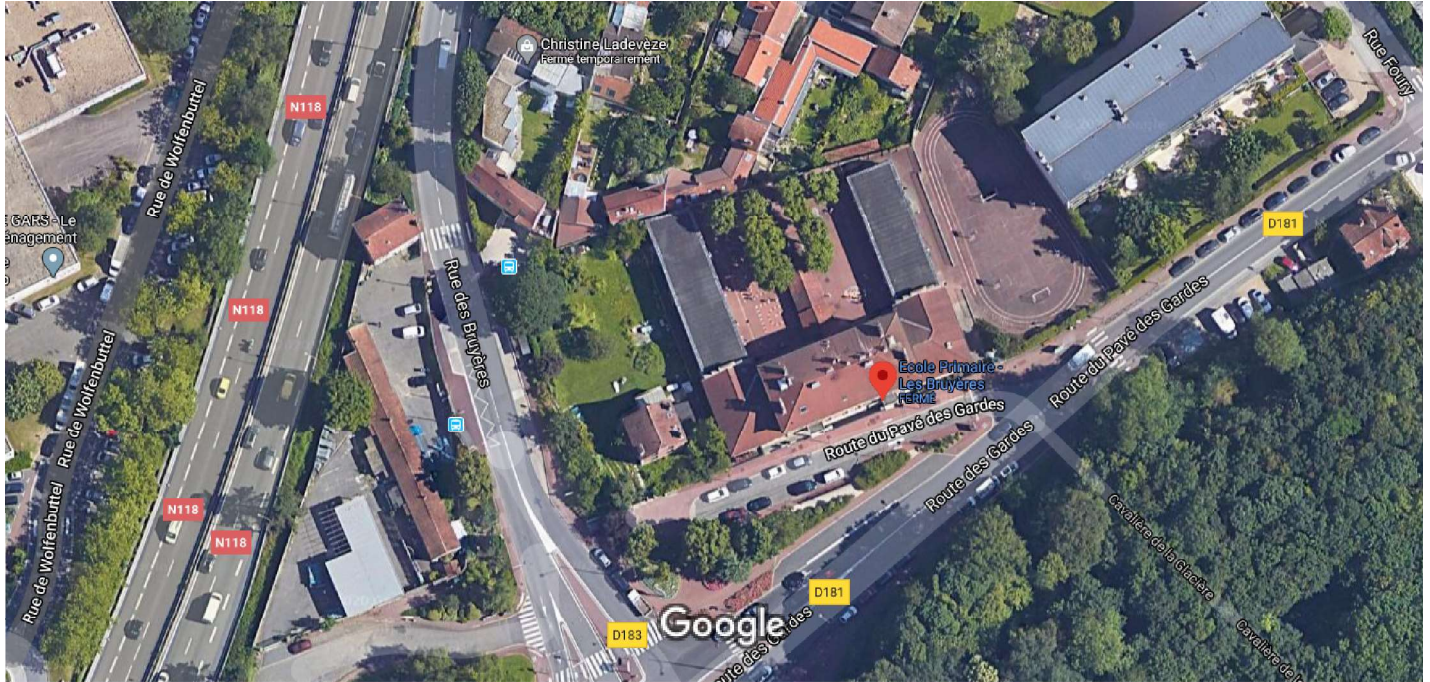

# Google Maps Ecole Primaire - Les Bruyères

Images ©2020 Aerodata International Surveys, CNES / Airbus, Maxar Technologies, The GeoInformation Group | InterAtlas, 20 m

## Ecole Primaire - Les Bruyères

5,0 ★★★★★ (2)

École

Fermé temporairement

Itinéraires

Enregistrer

À proximité

Envoyer vers  
votre  
téléphone