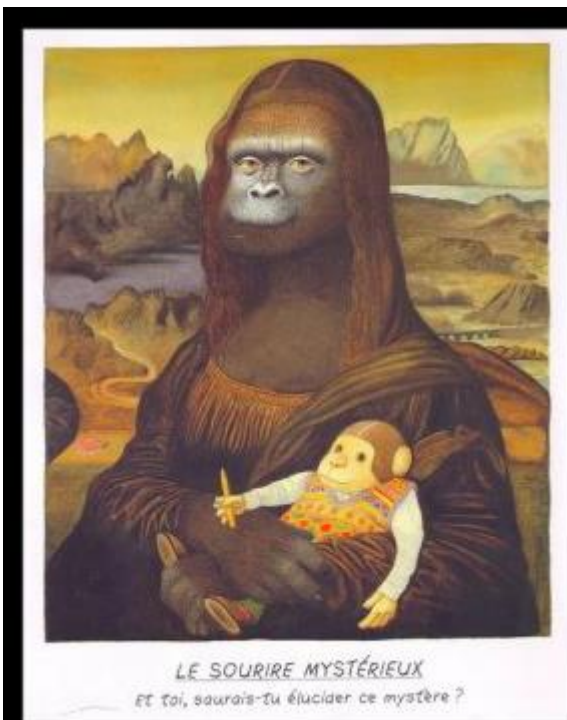

Arts

Je vous propose une séance d'arts sur La Joconde et son peintre avec une découverte de l'œuvre et de l'artiste Léonard de Vinci, des différentes versions de cette œuvre et enfin la réalisation de « votre » Joconde.

L'originale

Trompe l'œil de la Joconde
En XXL sur les escaliers
du château de Blois

Dali

F. Botero

Pixel art

Des vidéos du musée du Louvre qui parlent de La Joconde :

<https://www.lumni.fr/video/la-joconde-de-leonard-de-vinci>

<https://focus.louvre.fr/fr/la-joconde/comprendre/le-tableau-le-plus-c%C3%A9l%C3%A8bre-du-monde>

Un lien vers une représentation du tableau expliqué par le musée du Louvre

<https://focus.louvre.fr/fr/la-joconde/observer/la-joconde-assise-dans-sa-loggia> (clique sur les différents rectangles pour lire les explications du tableau)