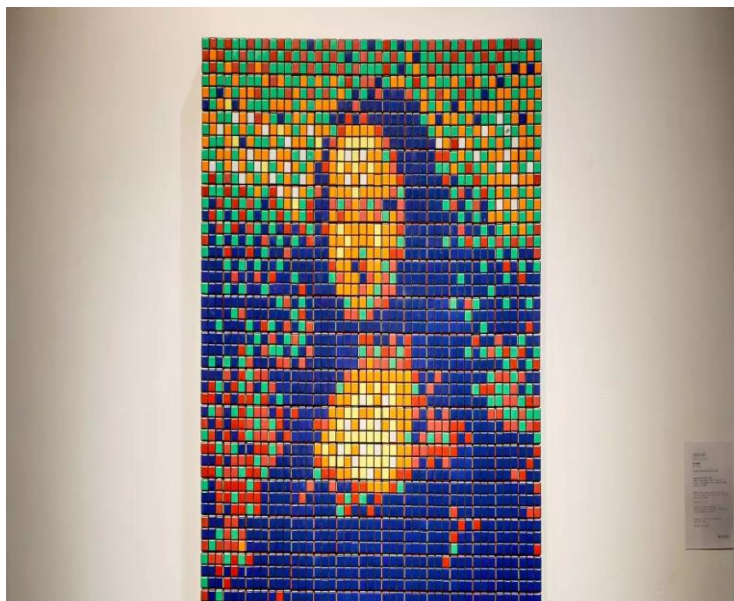

Arts

Je vous propose une séance d'arts sur La Joconde et son peintre avec une découverte de l'œuvre et de l'artiste Léonard de Vinci, des différentes versions de cette œuvre et enfin la réalisation de « votre » Joconde.

L'originale

Trompe l'œil de la Joconde
En XXL sur les escaliers
du château de Blois

Dali

F. Botero

Pixel art

Des vidéos du musée du Louvre qui parlent de La Joconde :

<https://www.lumni.fr/video/la-joconde-de-leonard-de-vinci>

<https://focus.louvre.fr/fr/la-joconde/comprendre/le-tableau-le-plus-c%C3%A9l%C3%A8bre-du-monde>

Un lien vers une représentation du tableau expliqué par le musée du Louvre

<https://focus.louvre.fr/fr/la-joconde/observer/la-joconde-assise-dans-sa-loggia> (clique sur les différents rectangles pour lire les explications du tableau)