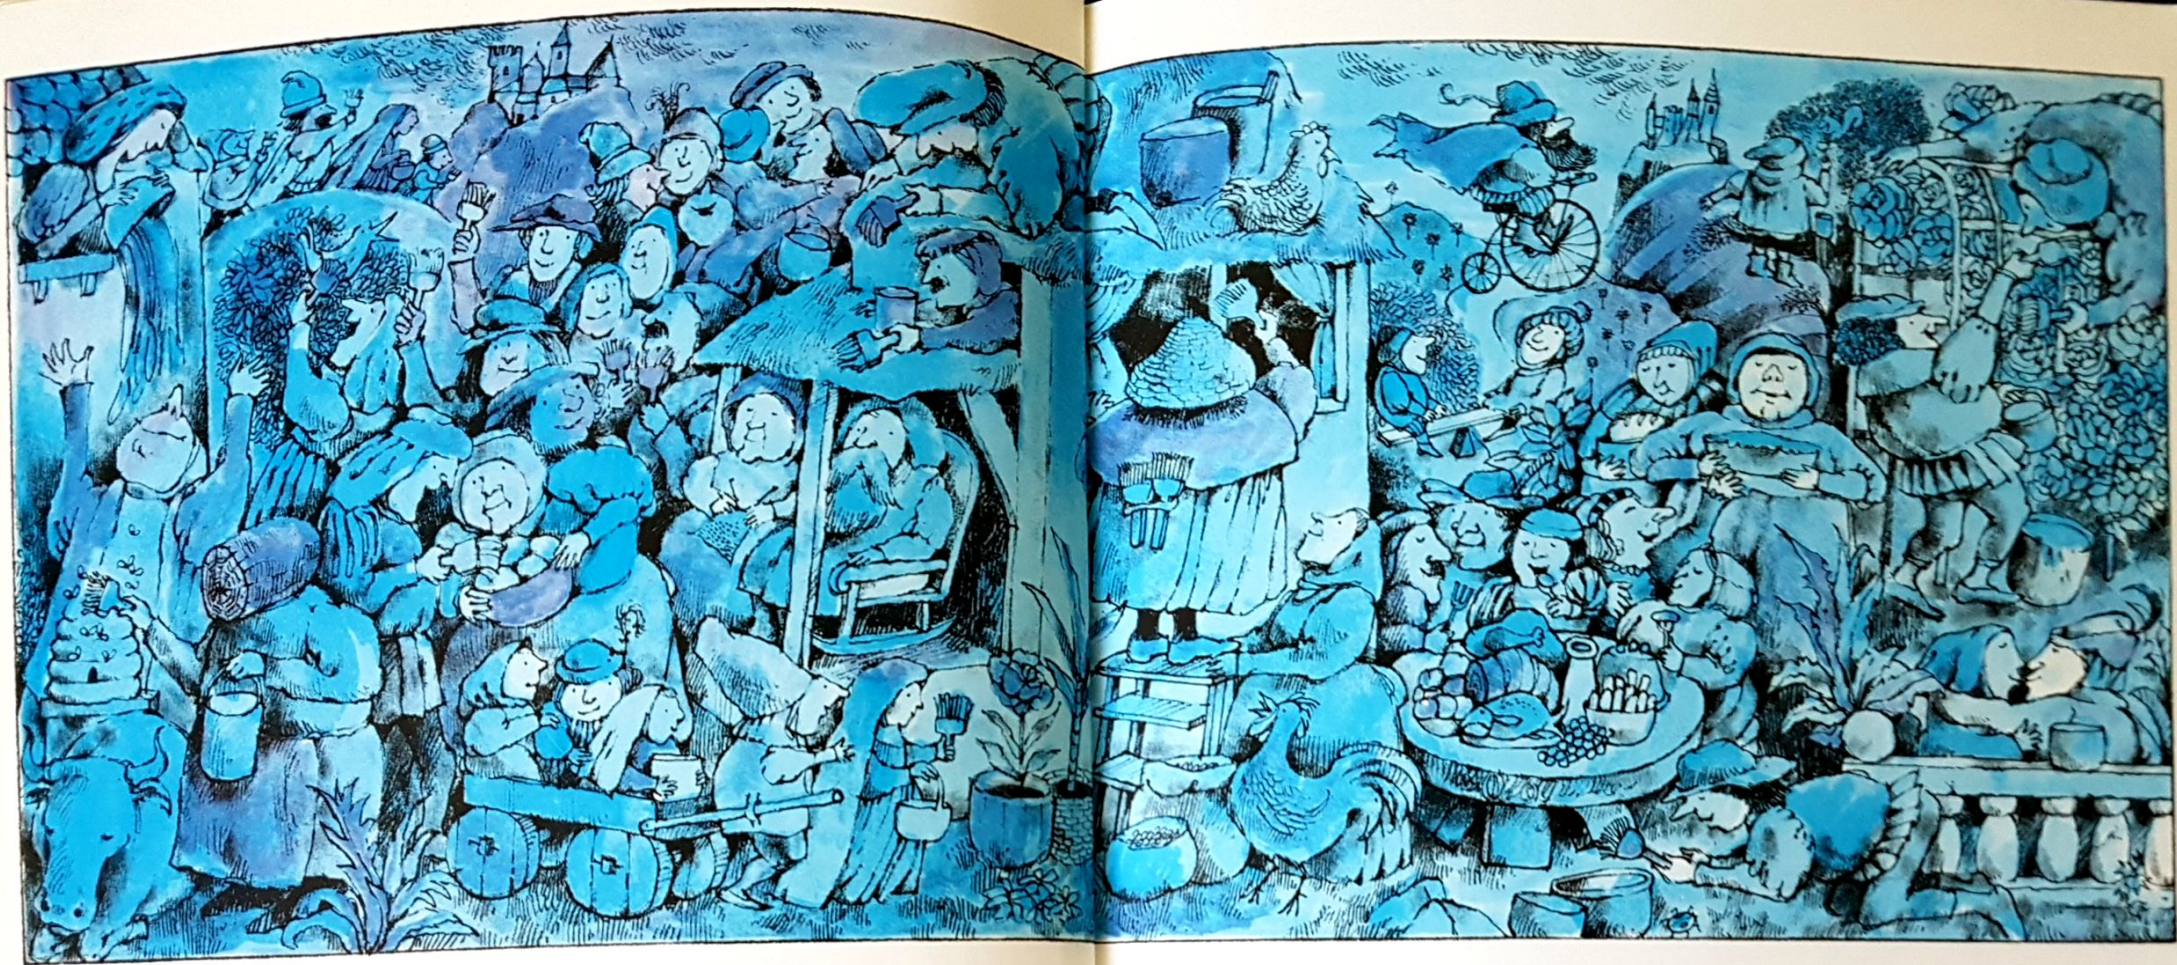

Arnold Lobel

LE
MAGICIEN
DES
COULEURS

lutin poche de l'école des loisirs

Arnold Lobel
LE
MAGICIEN
DES
COULEURS

l'école des loisirs
11, rue de Sèvres, Paris 6^e

sombre et grise.

« Qu'est-ce que c'est ? » demandèrent les voisins
en voyant le magicien peindre sa maison.
« Une couleur », dit le magicien. « J'appelle ça du bleu. »
« Je vous en prie », crièrent les voisins,
« donnez-nous-en un peu ! »
« Volontiers ! » répondit le magicien.

...cave sombre et bleue.