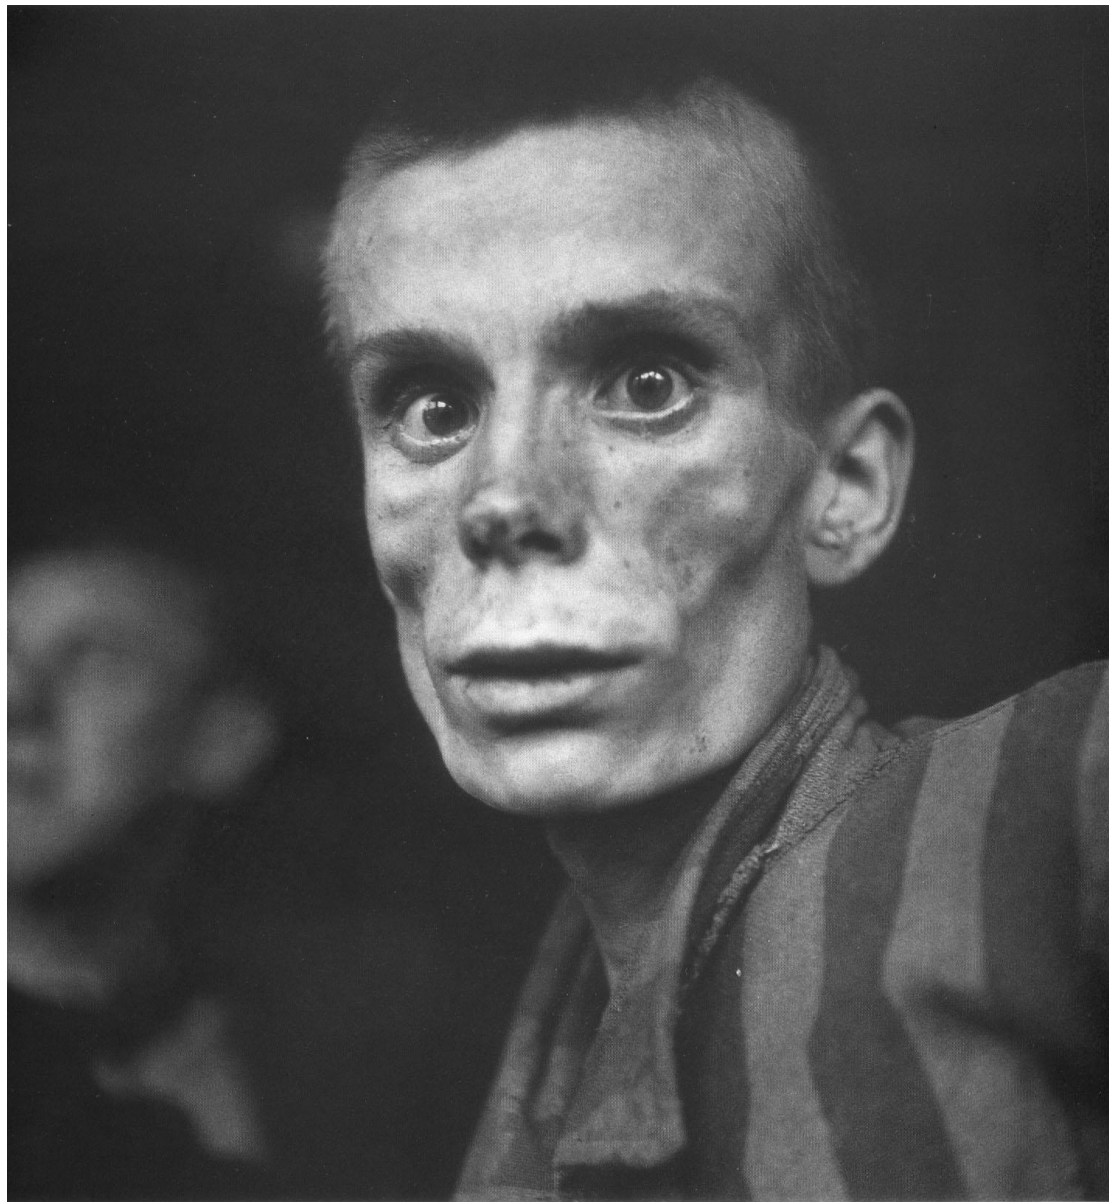

Louis Chesneau (1854-1923)

Opération maxillo-faciale, Rouen hôpital 103, 1917

183. Éric Schwab, jeune russe de 18 ans atteint de dysenterie, Dachau, fin avril - début mai 1945 (AFP)

Eric Schwab, Dachau, mai 1945