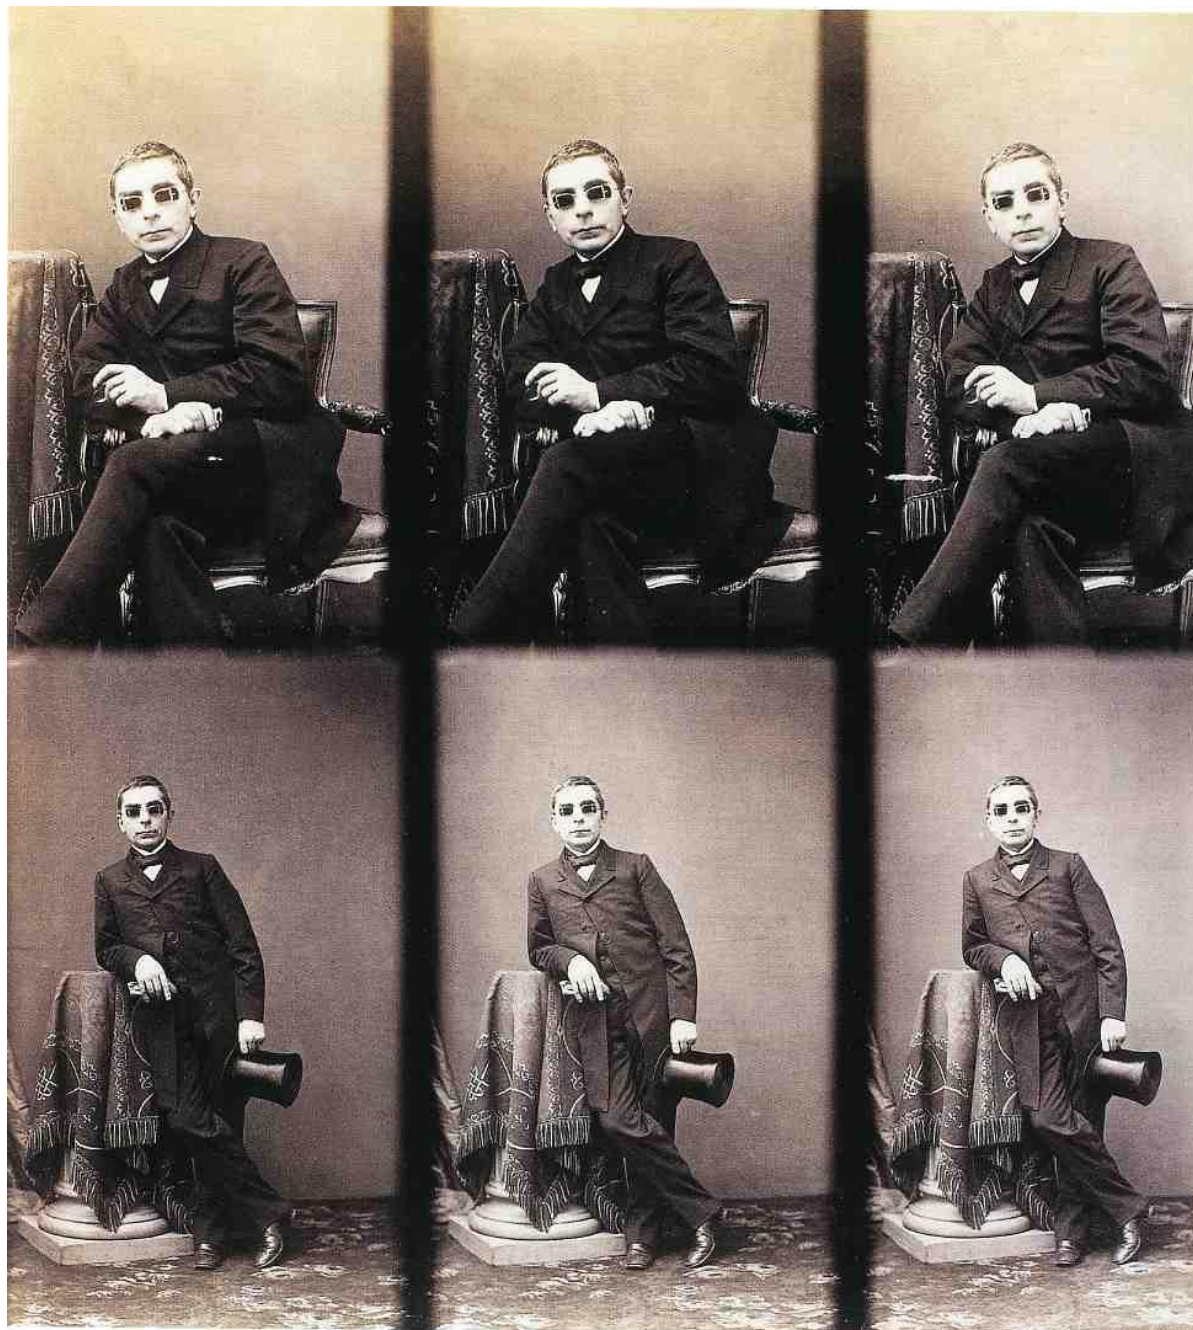

Le portrait photographique depuis 1960

Didier Mouchel
Pôle Image Haute-Normandie
IUFM / 18 novembre 2009

Andy Warhol (1928-1987),
Marilyn, 1963,
sérigraphie d'après photographie

Gene Korman
Niagara, 1953

Frau eines Architekten, ca. 1928
Architect's wife
Femme d'architecte

Frau eines Malers, Köln, 1924-28
Painter's wife, Cologne
Femme de peintre, Cologne

August Sander (1876-1966)

Jungbauern, Westerwald, 1914
Young farmers, Westerwald
Jeunes paysans, Westerwald