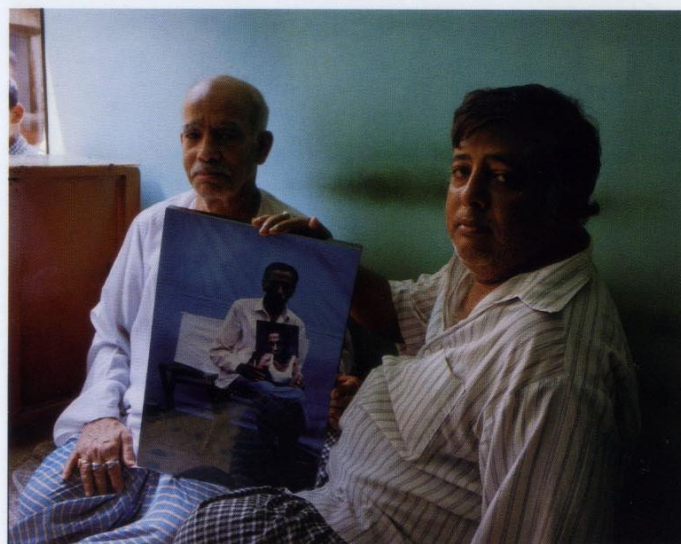

Gilles Saussier, né en 1965

Shakhari Bazar, 1995-2005