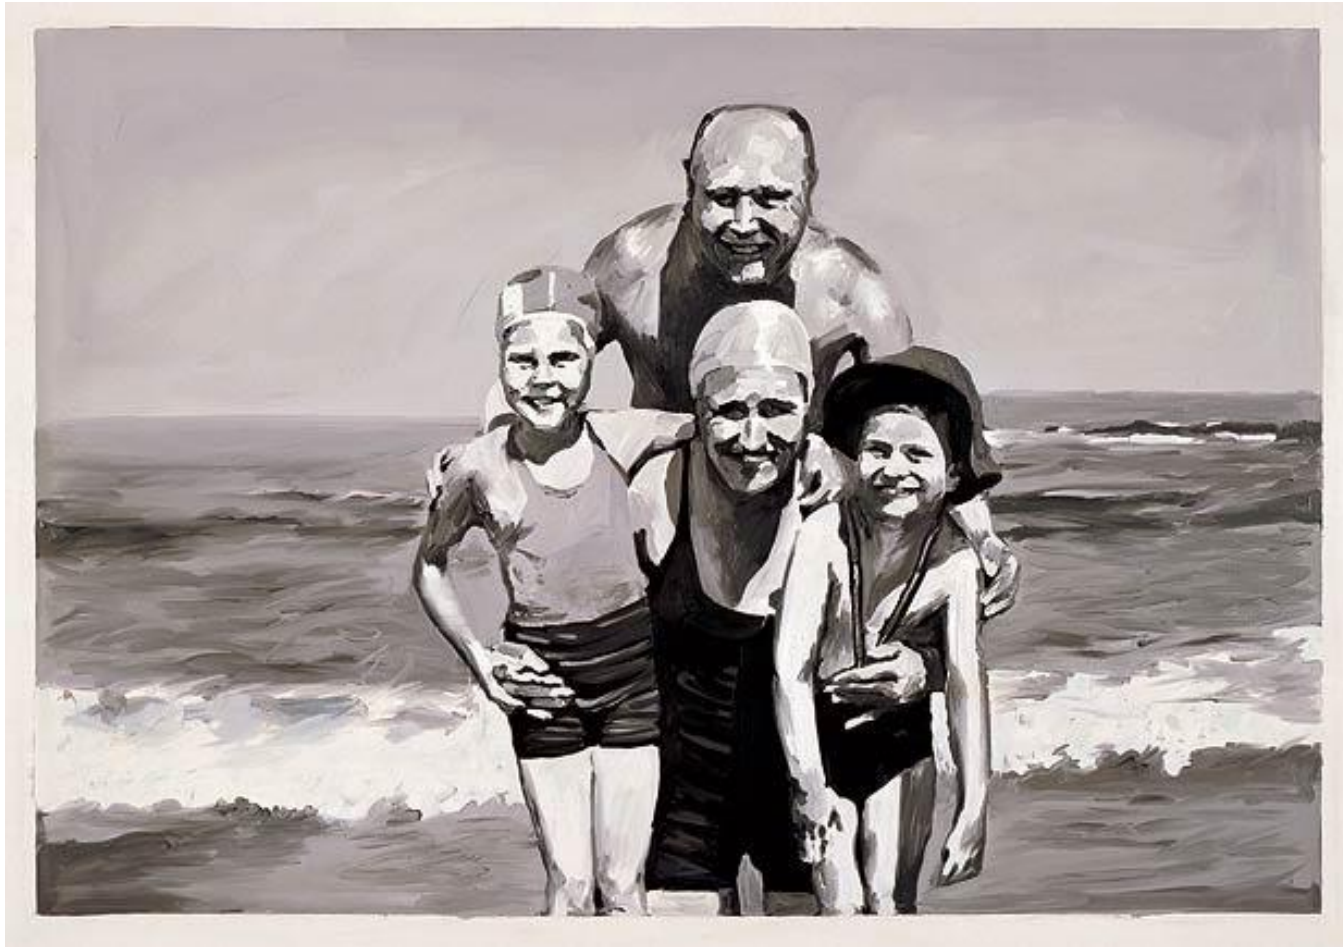

Le portrait photographique depuis 1960

Didier Mouchel
Pôle Image Haute-Normandie
IUFM / 18 novembre 2009

Andy Warhol (1928-1987),
Marilyn, 1963,
sérigraphie d'après photographie

Gene Korman
Niagara, 1953

Gerhard Richter, né 1932 à Dresde

Famille à la mer, début des années 60

Gerhard Richter, «Atlas», Plate 2, 1962

Handlanger, ca. 1928
Hod-carrier
Manœuvre

Konditor, 1928
Pastry cook
Pâtissier

August Sander (1876-1966)