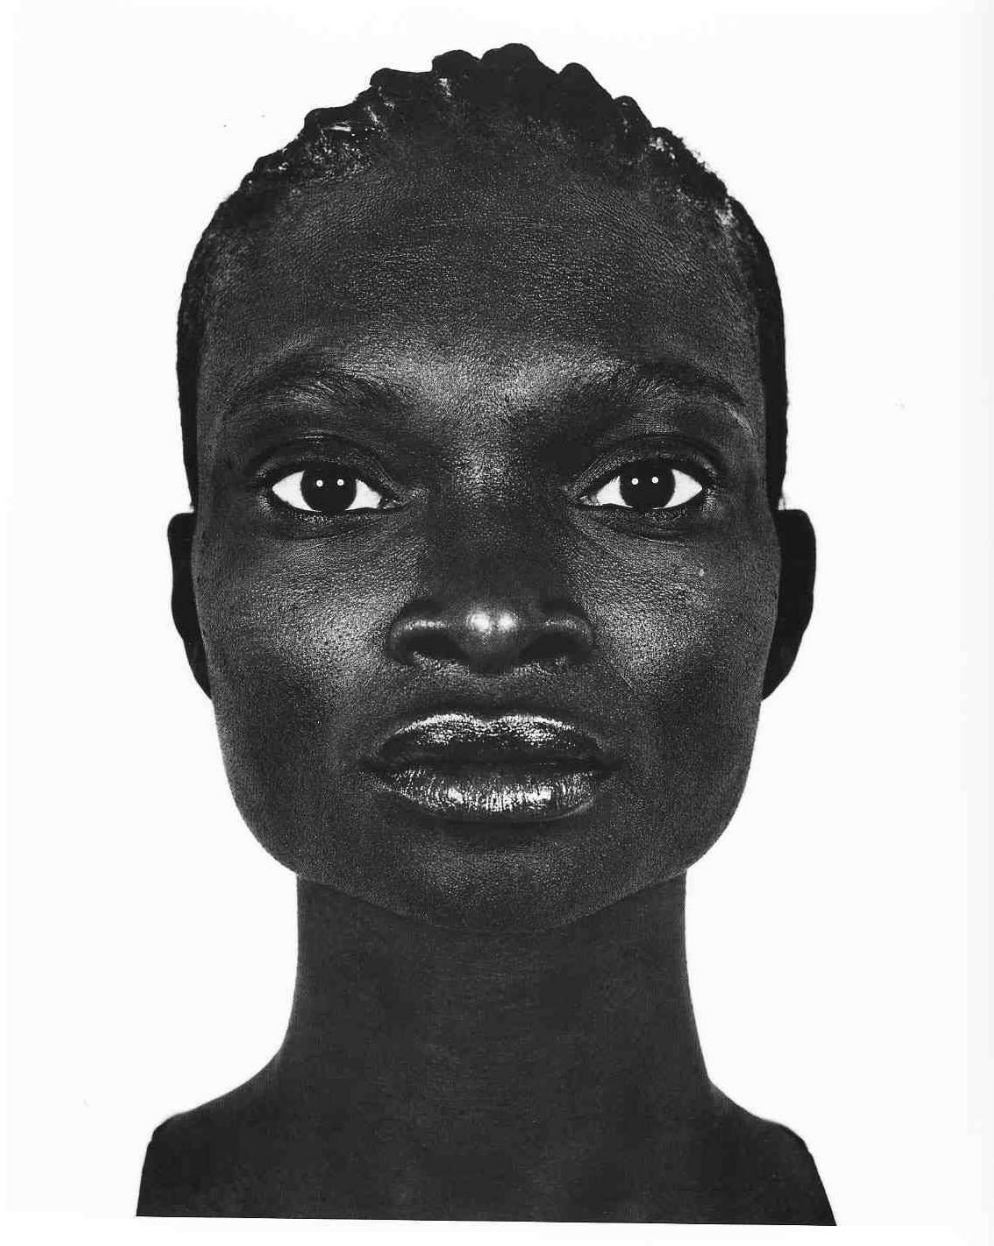

Valérie Belin, née en 1964
Sans titre, 2001