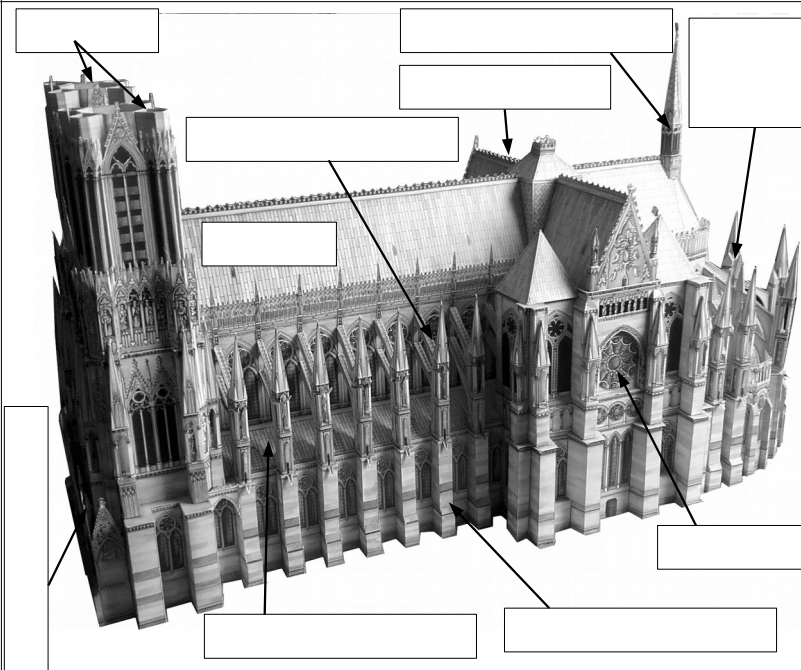

Paray-le-Monial

Notre Dame de Reims

Remplir les cadres des photos à l'aide des maquettes et des fiches.

Date de construction et par qui :
Lieux :
Type de monument :

Art :
Dates et aires d'extension :

Forme du plan et orientation :

Forme géométrique dominante :

Voûte en :

Moyens pour contenir la poussée de la voûte :

Décors (lieux, formes):