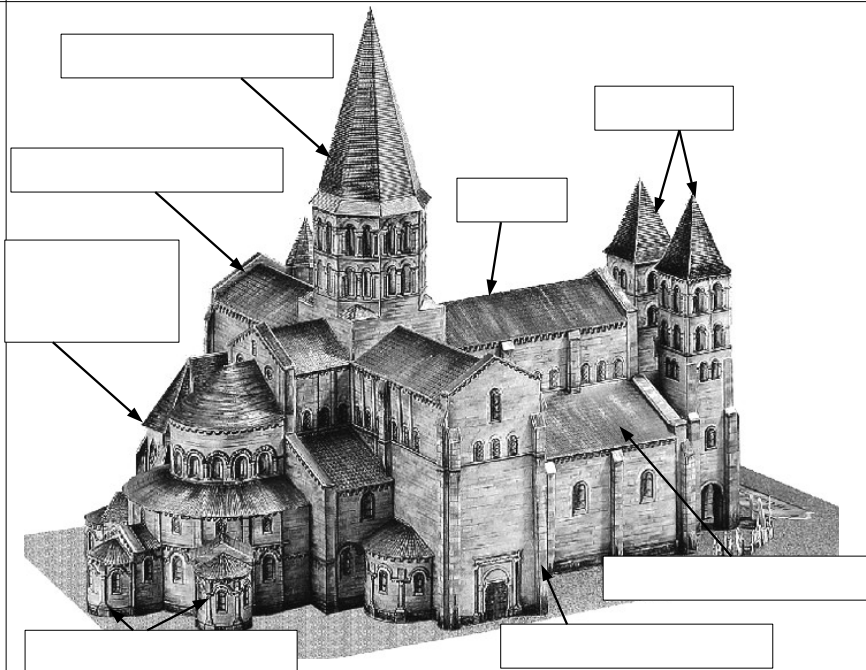

Paray-le-Monial

Notre Dame de Reims

Remplir les cadres des photos à l'aide des maquettes et des fiches.

Date de construction et par qui :
Lieux :
Type de monument :

Art :
Dates et aires d'extension :

Forme du plan et orientation :

Forme géométrique dominante :

Voûte en :

Moyens pour contenir la poussée de la voûte :

Décors (lieux, formes):