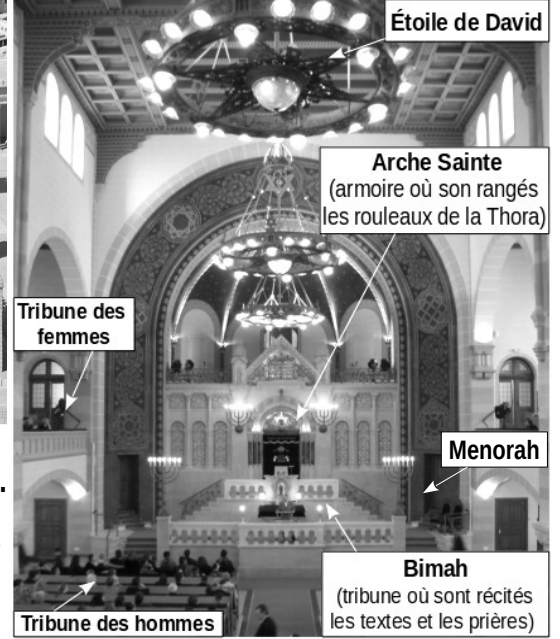

# Le Judaïsme actuel, héritier du judaïsme antique :

## Quels éléments du judaïsme actuel rappellent l'histoire du peuple Juif ?

**1. 1<sup>er</sup> Temple de Jérusalem, construit par Salomon au IX<sup>e</sup> siècle avant J.-C.**

**2. 2<sup>e</sup> Temple reconstruit par Hérode au I<sup>er</sup> siècle avant J.-C.**